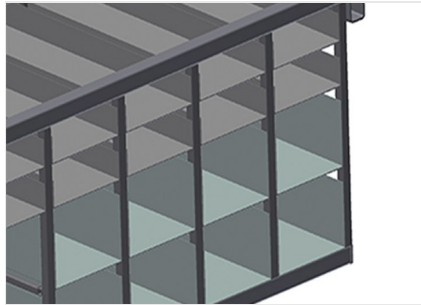

BR36

Sistemas de estanterías

Estantería de herrajes con 36 compartimentos para el almacenamiento claro de los herrajes en el lugar de montaje de las hojas

- Estable construcción en acero
- Estantería de herrajes con 36 compartimentos
- Con seis soportes angulares para transmisiones de ángulo
- Espacio para monitor y soporte para teclado

Estantería de herrajes BR 36

Compartimentos

Para el almacenamiento claro de los herrajes en el lugar de montaje de las hojas. Para acceder rápidamente a las piezas de herraje

Soporte angular

Con seis soportes angulares para transmisiones de ángulo