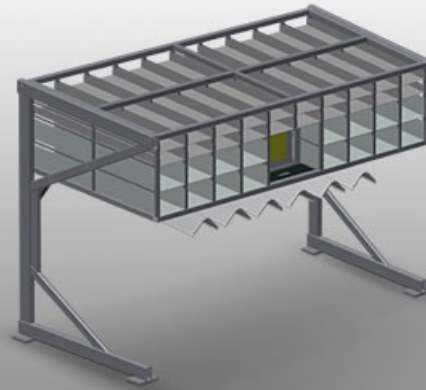

BR36

Sistemas de estanterías

Estantería de herrajes con 36 compartimentos para el almacenamiento claro de los herrajes en el lugar de montaje de las hojas

- Estable construcción en acero
- Estantería de herrajes con 36 compartimentos
- Con seis soportes angulares para transmisiones de ángulo
- Espacio para monitor y soporte para teclado

Estantería de herrajes BR 36

Compartimentos

Para el almacenamiento claro de los herrajes en el lugar de montaje de las hojas. Para acceder rápidamente a las piezas de herraje

Soporte angular

Con seis soportes angulares para transmisiones de ángulo

Espacio para monitor

Espacio para monitor y soporte para el teclado

BR 36 / SISTEMAS DE ESTANTERÍAS

- Longitud: 3.100 mm
- Anchura 1.525 mm
- Altura 2.100 mm
- 36 Compartimentos
- Dimensión de compartimento abajo: 265 x 200 mm
- Dimensión de compartimento arriba: 265 x 100 mm
- Carga segura: aprox. 800 kg
- Peso 400 kg