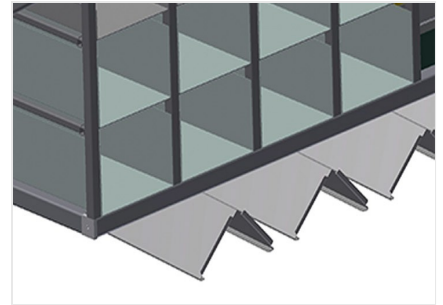

BR36

Sistemas de estanterías

Estantería de herrajes con 36 compartimentos para el almacenamiento claro de los herrajes en el lugar de montaje de las hojas

- Estable construcción en acero
- Estantería de herrajes con 36 compartimentos
- Con seis soportes angulares para transmisiones de ángulo
- Espacio para monitor y soporte para teclado

Estantería de herrajes BR 36

Compartimentos

Para el almacenamiento claro de los herrajes en el lugar de montaje de las hojas. Para acceder rápidamente a las piezas de herraje

Soporte angular

Con seis soportes angulares para transmisiones de ángulo

Espacio para monitor

Espacio para monitor y soporte para el teclado

BR 36 / SISTEMAS DE ESTANTERÍAS

- Longitud: 3.100 mm
- Anchura 1.525 mm
- Altura 2.100 mm
- 36 Compartimentos
- Dimensión de compartimento abajo: 265 x 200 mm
- Dimensión de compartimento arriba: 265 x 100 mm
- Carga segura: aprox. 800 kg
- Peso 400 kg