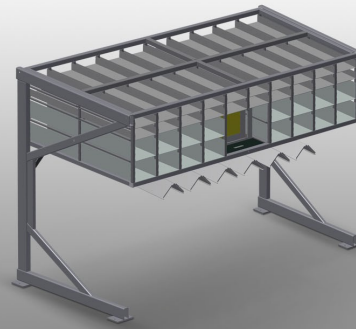

BR36

Sistemas de estanterías

Estantería de herrajes con 36 compartimentos para el almacenamiento claro de los herrajes en el lugar de montaje de las hojas

- Estable construcción en acero
- Estantería de herrajes con 36 compartimentos
- Con seis soportes angulares para transmisiones de ángulo
- Espacio para monitor y soporte para teclado

Estantería de herrajes BR 36

Compartimentos

Para el almacenamiento claro de los herrajes en el lugar de montaje de las hojas. Para acceder rápidamente a las piezas de herraje

Soporte angular

Con seis soportes angulares para transmisiones de ángulo

Espacio para monitor

Espacio para monitor y soporte para el teclado

BR 36 / SISTEMAS DE ESTANTERÍAS

- Longitud: 3.100 mm
- Anchura 1.525 mm
- Altura 2.100 mm
- 36 Compartimentos
- Dimensión de compartimento abajo: 265 x 200 mm
- Dimensión de compartimento arriba: 265 x 100 mm
- Carga segura: aprox. 800 kg
- Peso 400 kg