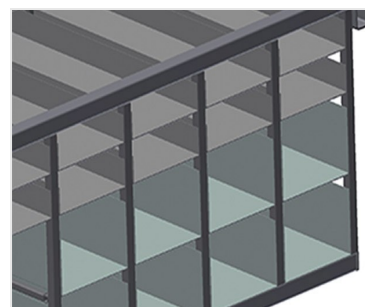

BR36

Sistemas de estanterías

Estantería de herrajes con 36 compartimentos para el almacenamiento claro de los herrajes en el lugar de montaje de las hojas

- Estable construcción en acero
- Estantería de herrajes con 36 compartimentos
- Con seis soportes angulares para transmisiones de ángulo
- Espacio para monitor y soporte para teclado

Estantería de herrajes BR 36

Compartimentos

Para el almacenamiento claro de los herrajes en el lugar de montaje de las hojas. Para acceder rápidamente a las piezas de herraje

Soporte angular

Con seis soportes angulares para transmisiones de ángulo

Espacio para monitor

Espacio para monitor y soporte para el teclado

BR 36 / SISTEMAS DE ESTANTERÍAS

- Longitud: 3.100 mm
- Anchura 1.525 mm
- Altura 2.100 mm
- 36 Compartimentos
- Dimensión de compartimento abajo: 265 x 200 mm
- Dimensión de compartimento arriba: 265 x 100 mm
- Carga segura: aprox. 800 kg
- Peso 400 kg