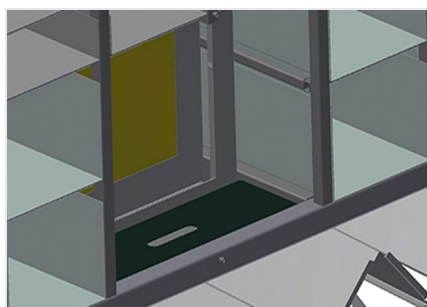

Espacio para monitor

Espacio para monitor y soporte para el teclado