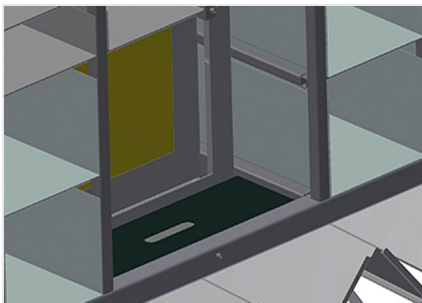

BR36

Sistemas de estanterías

Estantería de herrajes con 36 compartimentos para el almacenamiento claro de los herrajes en el lugar de montaje de las hojas

- Estable construcción en acero
- Estantería de herrajes con 36 compartimentos
- Con seis soportes angulares para transmisiones de ángulo
- Espacio para monitor y soporte para teclado

Estantería de herrajes BR 36

Compartimentos

Para el almacenamiento claro de los herrajes en el lugar de montaje de las hojas. Para acceder rápidamente a las piezas de herraje

Soporte angular

Con seis soportes angulares para transmisiones de ángulo

Espacio para monitor

Espacio para monitor y soporte para el teclado

BR 36 / SISTEMAS DE ESTANTERÍAS

- Longitud: 3.100 mm
- Anchura 1.525 mm
- Altura 2.100 mm
- 36 Compartimentos
- Dimensión de compartimento abajo: 265 x 200 mm
- Dimensión de compartimento arriba: 265 x 100 mm
- Carga segura: aprox. 800 kg
- Peso 400 kg