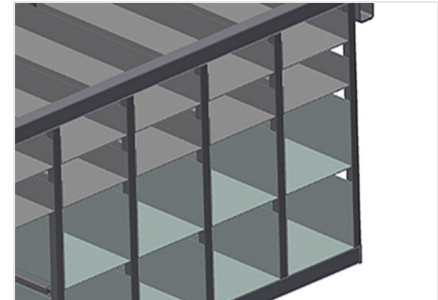

BR36

Sistemas de estanterías

Estantería de herrajes con 36 compartimentos para el almacenamiento claro de los herrajes en el lugar de montaje de las hojas

- Estable construcción en acero
- Estantería de herrajes con 36 compartimentos
- Con seis soportes angulares para transmisiones de ángulo
- Espacio para monitor y soporte para teclado

Estantería de herrajes BR 36

Compartimentos

Para el almacenamiento claro de los herrajes en el lugar de montaje de las hojas. Para acceder rápidamente a las piezas de herraje

Soporte angular

Con seis soportes angulares para transmisiones de ángulo

Espacio para monitor

Espacio para monitor y soporte para el teclado

BR 36 / SISTEMAS DE ESTANTERÍAS

- Longitud: 3.100 mm
- Anchura 1.525 mm
- Altura 2.100 mm
- 36 Compartimentos
- Dimensión de compartimento abajo: 265 x 200 mm
- Dimensión de compartimento arriba: 265 x 100 mm
- Carga segura: aprox. 800 kg
- Peso 400 kg