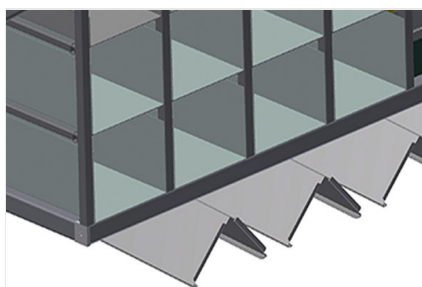

BR36

Sistemas de estanterías

Estantería de herrajes con 36 compartimentos para el almacenamiento claro de los herrajes en el lugar de montaje de las hojas

- Estable construcción en acero
- Estantería de herrajes con 36 compartimentos
- Con seis soportes angulares para transmisiones de ángulo
- Espacio para monitor y soporte para teclado

Estantería de herrajes BR 36

Compartimentos

Para el almacenamiento claro de los herrajes en el lugar de montaje de las hojas. Para acceder rápidamente a las piezas de herraje

Soporte angular

Con seis soportes angulares para transmisiones de ángulo

Espacio para monitor

Espacio para monitor y soporte para el teclado

BR 36 / SISTEMAS DE ESTANTERÍAS

- Longitud: 3.100 mm
- Anchura 1.525 mm
- Altura 2.100 mm
- 36 Compartimentos
- Dimensión de compartimento abajo: 265 x 200 mm
- Dimensión de compartimento arriba: 265 x 100 mm
- Carga segura: aprox. 800 kg
- Peso 400 kg