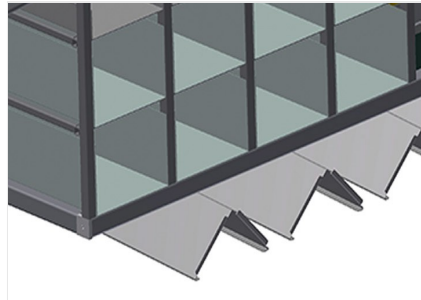

BR36

Sistemas de estanterías

Estantería de herrajes con 36 compartimentos para el almacenamiento claro de los herrajes en el lugar de montaje de las hojas

- Estable construcción en acero
- Estantería de herrajes con 36 compartimentos
- Con seis soportes angulares para transmisiones de ángulo
- Espacio para monitor y soporte para teclado

Estantería de herrajes BR 36

Compartimentos

Para el almacenamiento claro de los herrajes en el lugar de montaje de las hojas. Para acceder rápidamente a las piezas de herraje

Soporte angular

Con seis soportes angulares para transmisiones de ángulo

Espacio para monitor

Espacio para monitor y soporte para el teclado

BR 36 / SISTEMAS DE ESTANTERÍAS

- Longitud: 3.100 mm
- Anchura 1.525 mm
- Altura 2.100 mm
- 36 Compartimentos
- Dimensión de compartimento abajo: 265 x 200 mm
- Dimensión de compartimento arriba: 265 x 100 mm
- Carga segura: aprox. 800 kg
- Peso 400 kg