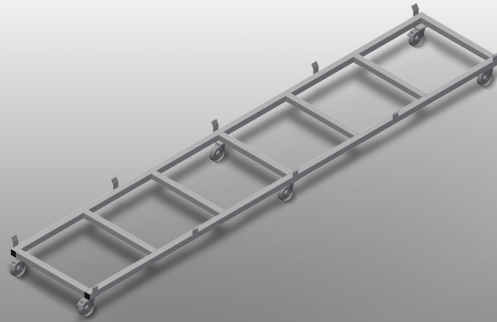

#### PROFILTRANSPORTWAGEN

- Stabile Stahlkonstruktion
- Transportwagen zur Beförderung von Profilkassetten
- Ideal für den Transport der Profilkassetten vom Lager bis zur Säge oder zum Bearbeitungszentrum
- Für Profilpaletten bis 760 mm Breite
- Sicherungslaschen zur Palettensicherung
- Sechs Rollen, vier Lenkrollen mit Feststellbremse und zwei Bockrollen

### Vozík pro přepravu kazet s profily TPK 4000

### Pojezdová kolečka

Šest koleček, z toho čtyři se zajišťovací brzdou a dvě podpůrná kolečka, poskytují vysokou pohyblivost a snadnou, bezpečnou manipulaci

### TPK 4000 / PROFILTRANSPORTWAGEN

---

- Länge 4.000 mm
- Breite 820 mm
- Höhe 285 mm
- Ladebreite 770 mm
- Gewicht 65 kg
- Tragkraft 1.200 kg
- Laufrollendurchmesser 125 mm