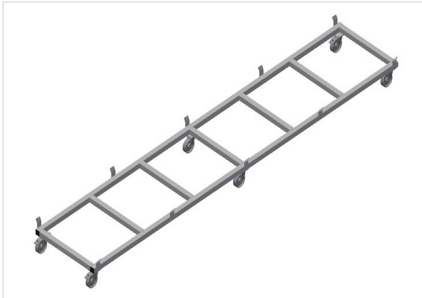

### TPK4000

#### PROFILTRANSPORTWAGEN

- Stabile Stahlkonstruktion
- Transportwagen zur Beförderung von Profilkassetten
- Ideal für den Transport der Profilkassetten vom Lager bis zur Säge oder zum Bearbeitungszentrum
- Für Profilpaletten bis 760 mm Breite
- Sicherungslaschen zur Palettensicherung
- Sechs Rollen, vier Lenkrollen mit Feststellbremse und zwei Bockrollen

### Vozík pro přepravu kazet s profily TPK 4000

### TPK 4000 / PROFILTRANSPORTWAGEN

---

- Länge 4.000 mm
- Breite 820 mm
- Höhe 285 mm
- Ladebreite 770 mm
- Gewicht 65 kg
- Tragkraft 1.200 kg
- Laufrollendurchmesser 125 mm