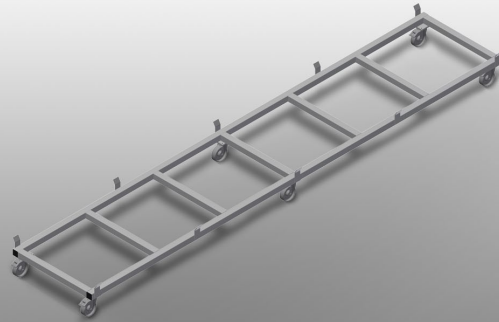

#### PROFILTRANSPORTWAGEN

- Stabile Stahlkonstruktion
- Transportwagen zur Beförderung von Profilkassetten
- Ideal für den Transport der Profilkassetten vom Lager bis zur Säge oder zum Bearbeitungszentrum
- Für Profilpaletten bis 760 mm Breite
- Sicherungslaschen zur Palettensicherung
- Sechs Rollen, vier Lenkrollen mit Feststellbremse und zwei Bockrollen

### Vozík pro přepravu kazet s profily TPK 4000

### Pojezdová kolečka

Šest koleček, z toho čtyři se zajišťovací brzdou a dvě podpůrná kolečka, poskytují vysokou pohyblivost a snadnou, bezpečnou manipulaci

### TPK 4000 / PROFILTRANSPORTWAGEN

---

- Länge 4.000 mm
- Breite 820 mm
- Höhe 285 mm
- Ladebreite 770 mm
- Gewicht 65 kg
- Tragkraft 1.200 kg
- Laufrollendurchmesser 125 mm