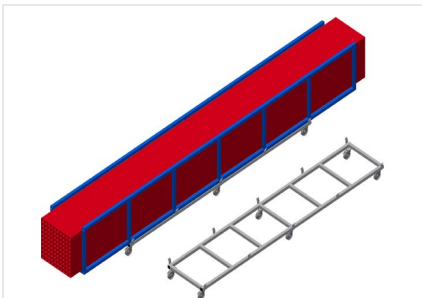

Vozík pro přepravu kazet s profily TPK 4000

Přepravní vozík s paletou na dlouhé výrobky