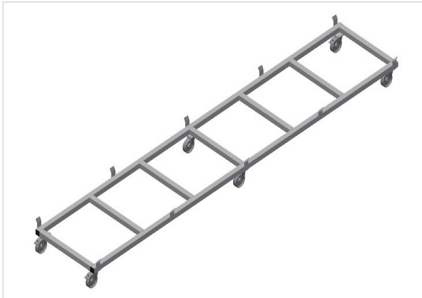

### **PROFILTRANSPORTWAGEN**

- Stabile Stahlkonstruktion
- Transportwagen zur Beförderung von Profilkassetten
- Ideal für den Transport der Profilkassetten vom Lager bis zur Säge oder zum Bearbeitungszentrum
- Für Profilpaletten bis 760 mm Breite
- Sicherungslaschen zur Palettensicherung
- Sechs Rollen, vier Lenkrollen mit Feststellbremse und zwei Bockrollen

### Vozík pro přepravu kazet s profily TPK 4000

### Pojezdová kolečka

Šest koleček, z toho čtyři se zajišťovací brzdou a dvě podpůrná kolečka, poskytují vysokou pohyblivost a snadnou, bezpečnou manipulaci

### TPK 4000 / PROFILTRANSPORTWAGEN

---

- Länge 4.000 mm
- Breite 820 mm
- Höhe 285 mm
- Ladebreite 770 mm
- Gewicht 65 kg
- Tragkraft 1.200 kg
- Laufrollendurchmesser 125 mm