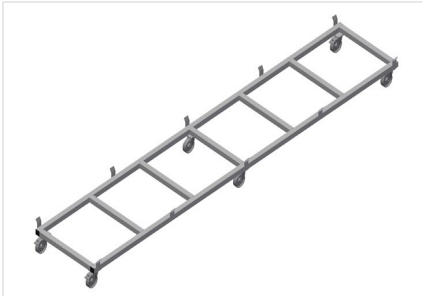

### TPK4000

#### PROFILTRANSPORTWAGEN

- Stabile Stahlkonstruktion
- Transportwagen zur Beförderung von Profilkassetten
- Ideal für den Transport der Profilkassetten vom Lager bis zur Säge oder zum Bearbeitungszentrum
- Für Profilpaletten bis 760 mm Breite
- Sicherungslaschen zur Palettensicherung
- Sechs Rollen, vier Lenkrollen mit Feststellbremse und zwei Bockrollen

### TPK 4000 / PROFILTRANSPORTWAGEN

---

- Länge 4.000 mm
- Breite 820 mm
- Höhe 285 mm
- Ladebreite 770 mm
- Gewicht 65 kg
- Tragkraft 1.200 kg
- Laufrollendurchmesser 125 mm