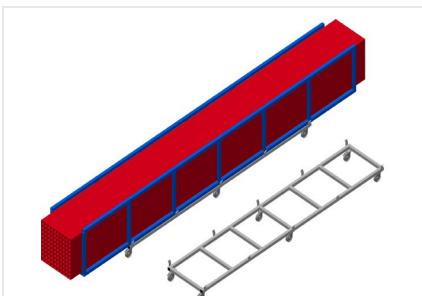

Vozík pro přepravu kazet s profily TPK 4000

Přepravní vozík s paletou na dlouhé výrobky