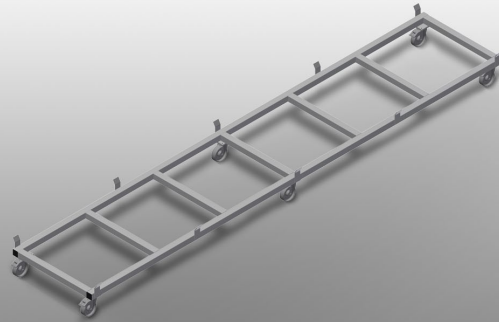

### **PROFILTRANSPORTWAGEN**

- Stabile Stahlkonstruktion
- Transportwagen zur Beförderung von Profilkassetten
- Ideal für den Transport der Profilkassetten vom Lager bis zur Säge oder zum Bearbeitungszentrum
- Für Profilpaletten bis 760 mm Breite
- Sicherungslaschen zur Palettensicherung
- Sechs Rollen, vier Lenkrollen mit Feststellbremse und zwei Bockrollen

### Vozík pro přepravu kazet s profily TPK 4000

### Pojezdová kolečka

Šest koleček, z toho čtyři se zajišťovací brzdou a dvě podpůrná kolečka, poskytují vysokou pohyblivost a snadnou, bezpečnou manipulaci

### TPK 4000 / PROFILTRANSPORTWAGEN

---

- Länge 4.000 mm
- Breite 820 mm
- Höhe 285 mm
- Ladebreite 770 mm
- Gewicht 65 kg
- Tragkraft 1.200 kg
- Laufrollendurchmesser 125 mm