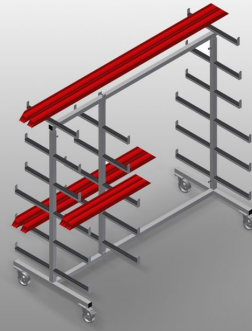

PWW1000

PROFILTRANSPORTWAGEN

Profilwagen für die waagrechte Lagerung und den Transport von Profilen

- Stabile Stahlkonstruktion
- Waagrecht Profiltransport
- Auflagearme gummibeschichtet
- Profilwagen mit doppelseitigen Profilablagen
- Sechs Ablagen pro Stütze
- Eine Mittelstütze
- Vier Lenkrollen, davon zwei mit Feststellbremse

Option

- Kunststoffschutz für PWS 4000

Profiltransportwagen PWW 1000

Lenkrollen

Vier Lenkrollen, davon zwei mit Feststellbremse, bieten hohe Beweglichkeit und leichte, sichere Handhabung

Einfaches Be- und Entladen

Schneller Zugriff durch übersichtliche Lagerung

Auflagearme

Auflagearme gummibeschichtet,
Mittelstütze verstellbar

Mittelstütze einzeln

Zusätzliche Mittelstütze

PWW 1000 / PROFILTRANSPORTWAGEN

- Länge 1.625 mm
- Breite 900 mm
- Höhe 1.960 mm
- Elf Ablagefächer
- Lichte Weite 260 mm
- Untere Fachbreite 420 mm
- Obere Fachbreite 300 mm
- Gewicht 60 kg
- Tragkraft 350 kg
- Laufrollendurchmesser 125 mm