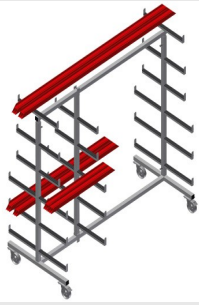

PWW1000

PROFILTRANSPORTWAGEN

Profilwagen für die waagrechte Lagerung und den Transport von Profilen

- Stabile Stahlkonstruktion
- Waagrecht Profiltransport
- Auflagearme gummibeschichtet
- Profilwagen mit doppelseitigen Profilablagen
- Sechs Ablagen pro Stütze
- Eine Mittelstütze
- Vier Lenkrollen, davon zwei mit Feststellbremse

Option

- Kunststoffschutz für PWS 4000

Profiltransportwagen PWW 1000

Lenkrollen

Vier Lenkrollen, davon zwei mit Feststellbremse, bieten hohe Beweglichkeit und leichte, sichere Handhabung

Einfaches Be- und Entladen

Schneller Zugriff durch übersichtliche Lagerung

Auflagearme

Auflagearme gummibeschichtet,
Mittelstütze verstellbar

Mittelstütze einzeln

Zusätzliche Mittelstütze

PWW 1000 / PROFILTRANSPORTWAGEN

- Länge 1.625 mm
- Breite 900 mm
- Höhe 1.960 mm
- Elf Ablagefächer
- Lichte Weite 260 mm
- Untere Fachbreite 420 mm
- Obere Fachbreite 300 mm
- Gewicht 60 kg
- Tragkraft 350 kg
- Laufrollendurchmesser 125 mm