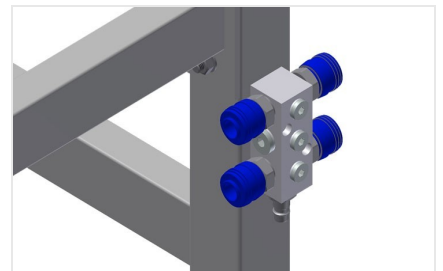

### Höhenverstellung MST 1000

Höhe verstellbar 700 - 1.100 mm

### Auflagefläche MST 2000 / MST 3000

Tischauflage mit Kunststoff-Gleitleisten

### Höhenverstellung MST 2000 / MST 3000

In der Höhe justierbar, Arbeitshöhe durch  
Stellfüße von 850 - 1.000 mm einstellbar