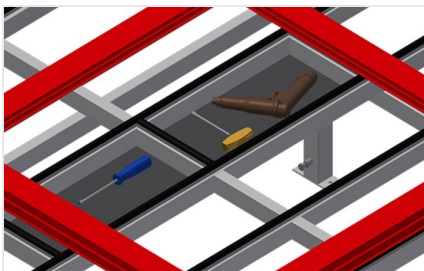

Ablageboden MST 2000 / MST 3000

Ablageboden zum Ablegen von Werkzeug
und Zubehör