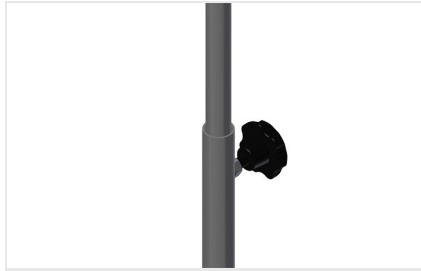

## MST

Horizontale  
montagetische

MST 1000: Stabile Stahlkonstruktion verzinkt. Kunststoff-Tragrollen. Höhe verstellbar.

MST 2000 - MST 3000: Montagetisch für alle Arbeiten an Rahmen und Flügeln. Stabile Stahlkonstruktion. Horizontaler Rahmentransport. Ablageboden zum Ablegen von Werkzeug und Zubehör. In der Höhe justierbar. Tischauflage mit Kunststoff-Gleitleisten. Einfache Montage im Baukastensystem.

### Höhenverstellung MST 1000

Höhe verstellbar 700 - 1.100 mm