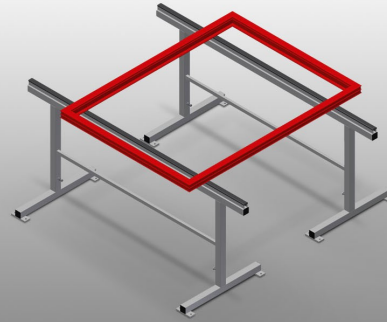

MB2000

VERTIKALE MONTAGETISCHE

Montageböcke für das Arbeiten an großen Fensterelementen

- Stabile Stahlkonstruktion
- Montagebock 2,0 m lang
- Einfache Montage im Baukastensystem
- Gummiprofilauflage
- Satz Montageböcke (1 Paar)
- In der Höhe justierbar

**Montageböcke (1 Paar)
MB 2000**

Höhenverstellung
Höhe verstellbar 850 - 1.000 mm

Auflagefläche
Auflage mit Gummiprofil belegt

MB 2000 / VERTIKALE MONTAGETISCHE

- Länge 2.000 mm
- Breite 700 mm
- Höhe 850 - 1.000 mm
- Gewicht 40 kg