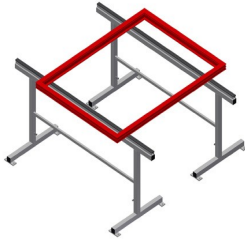

MB2000

VERTIKALE MONTAGETISCHE

Montageböcke für das Arbeiten an großen Fensterelementen

- Stabile Stahlkonstruktion
- Montagebock 2,0 m lang
- Einfache Montage im Baukastensystem
- Gummiprofilauflage
- Satz Montageböcke (1 Paar)
- In der Höhe justierbar

**Montageböcke (1 Paar)
MB 2000**

Höhenverstellung
Höhe verstellbar 850 - 1.000 mm

Auflagefläche
Auflage mit Gummiprofil belegt

MB 2000 / VERTIKALE MONTAGETISCHE

- Länge 2.000 mm
- Breite 700 mm
- Höhe 850 - 1.000 mm
- Gewicht 40 kg