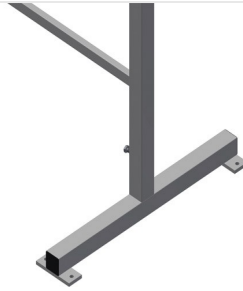

MB2000

VERTIKALE MONTAGETISCHE

Montageböcke für das Arbeiten an großen Fensterelementen

- Stabile Stahlkonstruktion
- Montagebock 2,0 m lang
- Einfache Montage im Baukastensystem
- Gummiprofilauflage
- Satz Montageböcke (1 Paar)
- In der Höhe justierbar

**Montageböcke (1 Paar)
MB 2000**

Höhenverstellung
Höhe verstellbar 850 - 1.000 mm

Auflagefläche
Auflage mit Gummiprofil belegt

MB 2000 / VERTIKALE MONTAGETISCHE

- Länge 2.000 mm
- Breite 700 mm
- Höhe 850 - 1.000 mm
- Gewicht 40 kg