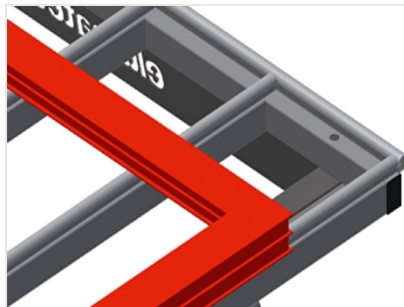

Horizontaler Tisch - Erweiterung HT 1000 E

Werkzeughalter

Werkzeughalter für pneumatische bzw. elektrische Werkzeuge

Rollenauflage kpl. für HT 1000/PVC

Kunststoffröllchen hart mit Polyamidbeschichtung, gleitgelagert, Tragkraft pro Rolle: 60 kg, transport- und handhabungsfreundlich für PVC-Elemente

Rollenauflage kpl. für HT 1000/Alu

Kunststoffröllchen mit Polyurethanbeschichtung, kugelgelagert, Tragkraft pro Rolle: 40 kg, transport- und handhabungsfreundlich für Alu-Elemente

Höhenverstellung

In der Höhe justierbar. Arbeitshöhe durch Stellfüße von 850 - 1.000 mm einstellbar

Gummileisten

Tischauflage Gummi-Pilzprofil für Alu-Elemente

Filzleiste

Tischauflage Filz-Profilleiste für HT 1000

Endständer für HT

Endständer für HT 1000

Druckluftanschluss 4-fach

Druckluftanschluss 4-fach für den Anschluss von Druckluftwerkzeugen

Bürstenleiste

Tischauflage Bürstenleiste für HT 1000

Auflagefläche

Tischauflage mit Kunststoff-Gleitleisten

Abschlussleiste mit Pilzprofil

Abschlussleiste mit Pilzprofil HT 1000

Ablageboden

Ablageboden zum Ablegen von Werkzeug
und Zubehör