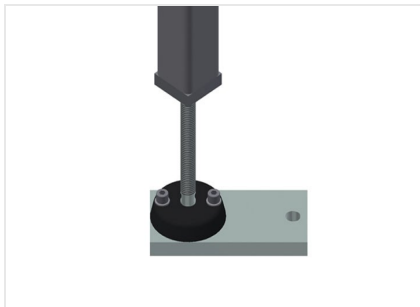

HT1000

HORIZONTALE MONTAGETISCHE

Modularer Arbeitstisch für eine Fertigungslinie (Grundmodul)

- Stabile Stahlkonstruktion
- Universalsystem der Arbeitstische für die Linie mit kontinuierlichem Produktionsfluss
- Modulares System - Grundmodul + zusätzliches Modul
- Anbauelemente individuell erweiterbar
- Leicht montierbare zusätzliche Module
- Arbeitstisch kann universell eingesetzt werden: zum Beispiel als Einzeltisch im Fertigungsfluss, als Reihenarbeitsplatz für Montagearbeiten, als Arbeitstisch für Dichtungseinzug, für die Nachbearbeitung in der Sonderfertigung und als Pufferzone
- Tischauflage mit Kunststoff-Gleitleisten
- In der Höhe justierbar
- Einfache Montage im Baukastensystem

Horizontaler Tisch - Erweiterung HT 1000 E

Werkzeughalter

Werkzeughalter für pneumatische bzw. elektrische Werkzeuge

Rollenauflage kpl. für HT 1000/PVC

Kunststoffröllchen hart mit Polyamidbeschichtung, gleitgelagert, Tragkraft pro Rolle: 60 kg, transport- und handhabungsfreundlich für PVC-Elemente

Rollenauflage kpl. für HT 1000/Alu

Kunststoffröllchen mit Polyurethanbeschichtung, kugelgelagert, Tragkraft pro Rolle: 40 kg, transport- und handhabungsfreundlich für Alu-Elemente

Höhenverstellung

In der Höhe justierbar. Arbeitshöhe durch Stellfüße von 850 - 1.000 mm einstellbar

HT 1000 / HORIZONTALE MONTAGETISCHE

- Länge 1.000 mm
- Höhe 850 - 1.000 mm
- Breite 1.300 mm
- Gewicht 60 kg