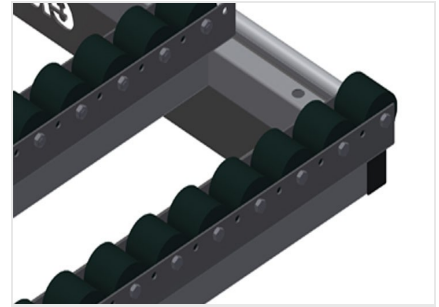

HT1000

HORIZONTALE MONTAGETISCHE

Modularer Arbeitstisch für eine Fertigungslinie (Grundmodul)

- Stabile Stahlkonstruktion
- Universalsystem der Arbeitstische für die Linie mit kontinuierlichem Produktionsfluss
- Modulares System - Grundmodul + zusätzliches Modul
- Anbauelemente individuell erweiterbar
- Leicht montierbare zusätzliche Module
- Arbeitstisch kann universell eingesetzt werden: zum Beispiel als Einzeltisch im Fertigungsfluss, als Reihenarbeitsplatz für Montagearbeiten, als Arbeitstisch für Dichtungseinzug, für die Nachbearbeitung in der Sonderfertigung und als Pufferzone
- Tischauflage mit Kunststoff-Gleitleisten
- In der Höhe justierbar
- Einfache Montage im Baukastensystem

Horizontaler Tisch - Erweiterung HT 1000 E

Werkzeughalter

Werkzeughalter für pneumatische bzw. elektrische Werkzeuge

Rollenauflage kpl. für HT 1000/PVC

Kunststoffröllchen hart mit Polyamidbeschichtung, gleitgelagert, Tragkraft pro Rolle: 60 kg, transport- und handhabungsfreundlich für PVC-Elemente

Rollenauflage kpl. für HT 1000/Alu

Kunststoffröllchen mit Polyurethanbeschichtung, kugelgelagert, Tragkraft pro Rolle: 40 kg, transport- und handhabungsfreundlich für Alu-Elemente

Höhenverstellung

In der Höhe justierbar. Arbeitshöhe durch Stellfüße von 850 - 1.000 mm einstellbar

HT 1000 / HORIZONTALE MONTAGETISCHE

- Länge 1.000 mm
- Höhe 850 - 1.000 mm
- Breite 1.300 mm
- Gewicht 60 kg