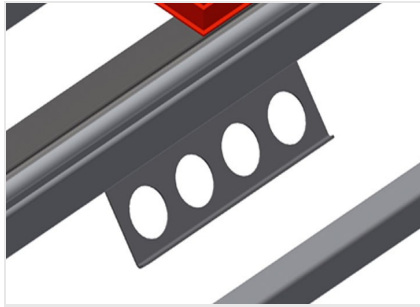

HT1000

HORIZONTALE MONTAGETISCHE

Modularer Arbeitstisch für eine Fertigungslinie (Grundmodul)

- Stabile Stahlkonstruktion
- Universalsystem der Arbeitstische für die Linie mit kontinuierlichem Produktionsfluss
- Modulares System - Grundmodul + zusätzliches Modul
- Anbauelemente individuell erweiterbar
- Leicht montierbare zusätzliche Module
- Arbeitstisch kann universell eingesetzt werden: zum Beispiel als Einzeltisch im Fertigungsfluss, als Reihenarbeitsplatz für Montagearbeiten, als Arbeitstisch für Dichtungseinzug, für die Nachbearbeitung in der Sonderfertigung und als Pufferzone
- Tischauflage mit Kunststoff-Gleitleisten
- In der Höhe justierbar
- Einfache Montage im Baukastensystem

Horizontaler Tisch - Erweiterung HT 1000 E

Werkzeughalter

Werkzeughalter für pneumatische bzw. elektrische Werkzeuge

Rollenauflage kpl. für HT 1000/PVC

Kunststoffröllchen hart mit Polyamidbeschichtung, gleitgelagert, Tragkraft pro Rolle: 60 kg, transport- und handhabungsfreundlich für PVC-Elemente

Rollenauflage kpl. für HT 1000/Alu

Kunststoffröllchen mit Polyurethanbeschichtung, kugelgelagert, Tragkraft pro Rolle: 40 kg, transport- und handhabungsfreundlich für Alu-Elemente

Höhenverstellung

In der Höhe justierbar. Arbeitshöhe durch Stellfüße von 850 - 1.000 mm einstellbar