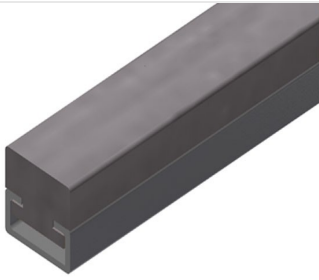

HT1000

HORIZONTALE MONTAGETISCHE

Modularer Arbeitstisch für eine Fertigungslinie (Grundmodul)

- Stabile Stahlkonstruktion
- Universalsystem der Arbeitstische für die Linie mit kontinuierlichem Produktionsfluss
- Modulares System - Grundmodul + zusätzliches Modul
- Anbauelemente individuell erweiterbar
- Leicht montierbare zusätzliche Module
- Arbeitstisch kann universell eingesetzt werden: zum Beispiel als Einzeltisch im Fertigungsfluss, als Reihenarbeitsplatz für Montagearbeiten, als Arbeitstisch für Dichtungseinzug, für die Nachbearbeitung in der Sonderfertigung und als Pufferzone
- Tischauflage mit Kunststoff-Gleitleisten
- In der Höhe justierbar
- Einfache Montage im Baukastensystem

Horizontaler Tisch - Erweiterung HT 1000 E

Werkzeughalter

Werkzeughalter für pneumatische bzw. elektrische Werkzeuge

Rollenauflage kpl. für HT 1000/PVC

Kunststoffröllchen hart mit Polyamidbeschichtung, gleitgelagert, Tragkraft pro Rolle: 60 kg, transport- und handhabungsfreundlich für PVC-Elemente

Rollenauflage kpl. für HT 1000/Alu

Kunststoffröllchen mit Polyurethanbeschichtung, kugelgelagert, Tragkraft pro Rolle: 40 kg, transport- und handhabungsfreundlich für Alu-Elemente

Höhenverstellung

In der Höhe justierbar. Arbeitshöhe durch Stellfüße von 850 - 1.000 mm einstellbar

Gummileisten

Tischauflage Gummi-Pilzprofil für Alu-Elemente

Filzleiste

Tischauflage Filz-Profilleiste für HT 1000

Endständer für HT

Endständer für HT 1000

Druckluftanschluss 4-fach

Druckluftanschluss 4-fach für den Anschluss von Druckluftwerkzeugen