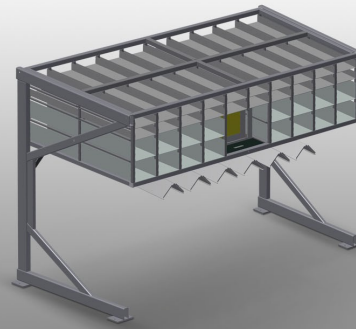

BR36

REGALSYSTEME

Beschlagregal mit 36 Fächern für übersichtliche Lagerung der Beschläge am Flügelmontageplatz

- Stabile Stahlkonstruktion
- Beschlagregal bestehend aus 36 Fächern
- Mit sechs Winkelauflagen für Eckumlenkungen
- Platz für Monitor und Halterung für Tastatur

Beschlagregal BR 36

Fächer

Zur übersichtlichen Lagerung der Beschläge am Flügelmontageplatz. Für den schnellen Zugriff auf die Beschlagteile

Winkelauflage

Mit sechs Winkelauflagen für Eckumlenkungen

Platz für Monitor

Platz für Monitor und einer Halterung für die Tastatur

BR 36 / REGALSYSTEME

- Länge 3.100 mm
- Breite 1.525 mm
- Höhe 2.100 mm
- 36 Fächer
- Fachgröße unten 265 x 200 mm
- Fachgröße oben 265 x 100 mm
- Sichere Belastung ca. 800 kg
- Gewicht 400 kg