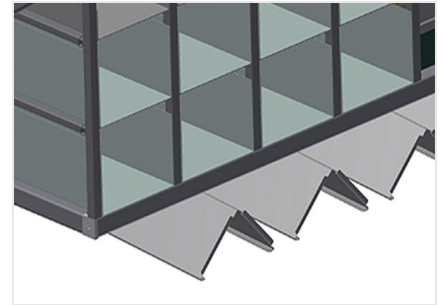

BR36

REGALSYSTEME

Beschlagregal mit 36 Fächern für übersichtliche Lagerung der Beschläge am Flügelmontageplatz

- Stabile Stahlkonstruktion
- Beschlagregal bestehend aus 36 Fächern
- Mit sechs Winkelauflagen für Eckumlenkungen
- Platz für Monitor und Halterung für Tastatur

Beschlagregal BR 36

Fächer

Zur übersichtlichen Lagerung der Beschläge am Flügelmontageplatz. Für den schnellen Zugriff auf die Beschlagteile

Winkelauflage

Mit sechs Winkelauflagen für Eckumlenkungen

Platz für Monitor

Platz für Monitor und einer Halterung für die Tastatur

BR 36 / REGALSYSTEME

- Länge 3.100 mm
- Breite 1.525 mm
- Höhe 2.100 mm
- 36 Fächer
- Fachgröße unten 265 x 200 mm
- Fachgröße oben 265 x 100 mm
- Sichere Belastung ca. 800 kg
- Gewicht 400 kg