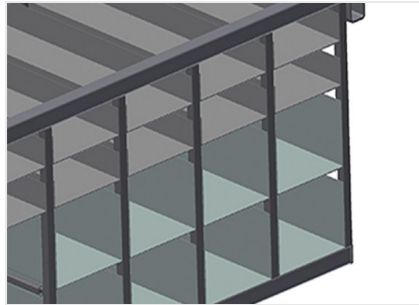

BR36

REGALSYSTEME

Beschlagregal mit 36 Fächern für übersichtliche Lagerung der Beschläge am Flügelmontageplatz

- Stabile Stahlkonstruktion
- Beschlagregal bestehend aus 36 Fächern
- Mit sechs Winkelauflagen für Eckumlenkungen
- Platz für Monitor und Halterung für Tastatur

Beschlagregal BR 36

Fächer

Zur übersichtlichen Lagerung der Beschläge am Flügelmontageplatz. Für den schnellen Zugriff auf die Beschlagteile

Winkelauflage

Mit sechs Winkelauflagen für Eckumlenkungen

Platz für Monitor

Platz für Monitor und einer Halterung für die Tastatur

BR 36 / REGALSYSTEME

- Länge 3.100 mm
- Breite 1.525 mm
- Höhe 2.100 mm
- 36 Fächer
- Fachgröße unten 265 x 200 mm
- Fachgröße oben 265 x 100 mm
- Sichere Belastung ca. 800 kg
- Gewicht 400 kg