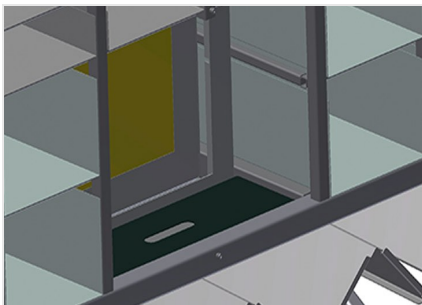

BR36

REGALSYSTEME

Beschlagregal mit 36 Fächern für übersichtliche Lagerung der Beschläge am Flügelmontageplatz

- Stabile Stahlkonstruktion
- Beschlagregal bestehend aus 36 Fächern
- Mit sechs Winkelauflagen für Eckumlenkungen
- Platz für Monitor und Halterung für Tastatur

Beschlagregal BR 36

Fächer

Zur übersichtlichen Lagerung der Beschläge am Flügelmontageplatz. Für den schnellen Zugriff auf die Beschlagteile

Winkelauflage

Mit sechs Winkelauflagen für Eckumlenkungen

Platz für Monitor

Platz für Monitor und einer Halterung für die Tastatur

BR 36 / REGALSYSTEME

- Länge 3.100 mm
- Breite 1.525 mm
- Höhe 2.100 mm
- 36 Fächer
- Fachgröße unten 265 x 200 mm
- Fachgröße oben 265 x 100 mm
- Sichere Belastung ca. 800 kg
- Gewicht 400 kg