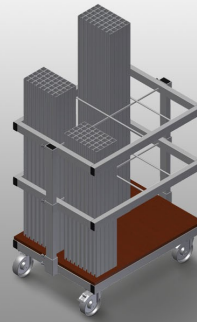

AW800

BEWEHRUNGSWAGEN

Wagen für Transport und sortierte Bereitstellung von zugesägten Armierungsprofilen

- Stabile Stahlkonstruktion
- Vertikale Lagerung und Transport von Stahlprofilen
- Geringe Außenabmessung
- Übersichtliche Profilanordnung für Fixlängen
- Vier Lenkrollen, davon zwei mit Feststellbremse

Armierungswagen AW 800

Lenkrollen

Vier Lenkrollen, davon zwei mit Feststellbremse, bieten hohe Beweglichkeit und leichte, sichere Handhabung

Gitterrahmen

Zwei Gitterrahmen, höhenverstellbar

Fächer

Sechs Fächer, Fachgröße 190 x 265 mm

AW 800 / BEWEHRUNGSWAGEN

- Länge 800 mm
- Breite 600 mm
- Höhe 960 mm
- Sechs Fächer
- Gewicht 35 kg
- Tragkraft 400 kg
- Laufrollendurchmesser 125 mm