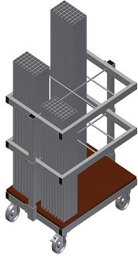

### BEWEHRUNGSWAGEN

Wagen für Transport und sortierte Bereitstellung von zugesägten Armierungsprofilen

- Stabile Stahlkonstruktion
- Vertikale Lagerung und Transport von Stahlprofilen
- Geringe Außenabmessung
- Übersichtliche Profilanordnung für Fixlängen
- Vier Lenkrollen, davon zwei mit Feststellbremse

### Lenkrollen

Vier Lenkrollen, davon zwei mit Feststellbremse, bieten hohe Beweglichkeit und leichte, sichere Handhabung

### Fächer

Sechs Fächer, Fachgröße 190 x 265 mm