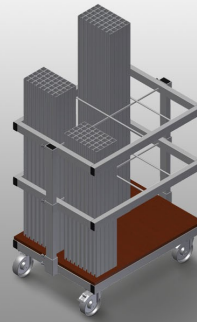

### BEWEHRUNGSWAGEN

Wagen für Transport und sortierte Bereitstellung von zugesägten Armierungsprofilen

- Stabile Stahlkonstruktion
- Vertikale Lagerung und Transport von Stahlprofilen
- Geringe Außenabmessung
- Übersichtliche Profilanordnung für Fixlängen
- Vier Lenkrollen, davon zwei mit Feststellbremse

### Lenkrollen

Vier Lenkrollen, davon zwei mit Feststellbremse, bieten hohe Beweglichkeit und leichte, sichere Handhabung

### Gitterrahmen

Zwei Gitterrahmen, höhenverstellbar

### Fächer

Sechs Fächer, Fachgröße 190 x 265 mm