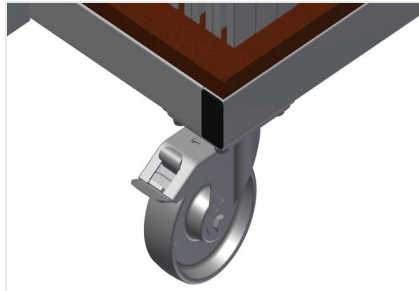

AW800

BEWEHRUNGSWAGEN

Wagen für Transport und sortierte Bereitstellung von zugesägten Armierungsprofilen

- Stabile Stahlkonstruktion
- Vertikale Lagerung und Transport von Stahlprofilen
- Geringe Außenabmessung
- Übersichtliche Profilanordnung für Fixlängen
- Vier Lenkrollen, davon zwei mit Feststellbremse

Armierungswagen AW 800

Lenkrollen

Vier Lenkrollen, davon zwei mit Feststellbremse, bieten hohe Beweglichkeit und leichte, sichere Handhabung

Gitterrahmen

Zwei Gitterrahmen, höhenverstellbar

Fächer

Sechs Fächer, Fachgröße 190 x 265 mm

AW 800 / BEWEHRUNGSWAGEN

- Länge 800 mm
- Breite 600 mm
- Höhe 960 mm
- Sechs Fächer
- Gewicht 35 kg
- Tragkraft 400 kg
- Laufrollendurchmesser 125 mm