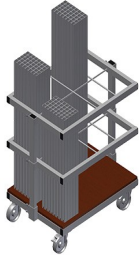

AW800

BEWEHRUNGSWAGEN

Wagen für Transport und sortierte Bereitstellung von zugesägten Armierungsprofilen

- Stabile Stahlkonstruktion
- Vertikale Lagerung und Transport von Stahlprofilen
- Geringe Außenabmessung
- Übersichtliche Profilanordnung für Fixlängen
- Vier Lenkrollen, davon zwei mit Feststellbremse

Armierungswagen AW 800

Lenkrollen

Vier Lenkrollen, davon zwei mit Feststellbremse, bieten hohe Beweglichkeit und leichte, sichere Handhabung

Gitterrahmen

Zwei Gitterrahmen, höhenverstellbar

Fächer

Sechs Fächer, Fachgröße 190 x 265 mm

AW 800 / BEWEHRUNGSWAGEN

- Länge 800 mm
- Breite 600 mm
- Höhe 960 mm
- Sechs Fächer
- Gewicht 35 kg
- Tragkraft 400 kg
- Laufrollendurchmesser 125 mm