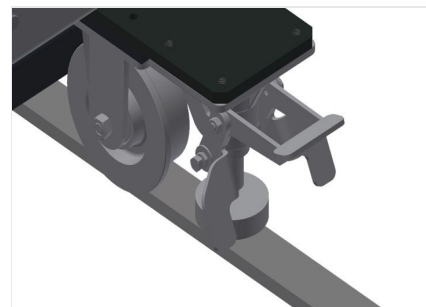

Pojezdová jednotka

Pojezdové zařízení s věncovými koly a
zajišťovací brzdou