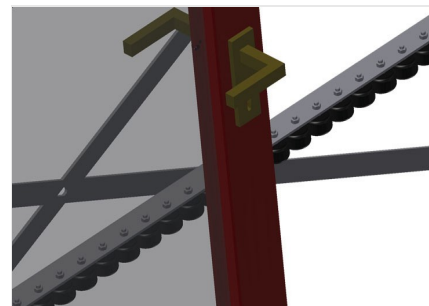

VR3003 DF

Vertikální válečkové dráhy

- Stabilní ocelová konstrukce
- Svislý válečkový dopravník pro plynulý transport k dalšímu obrábění a také pro transport k uložení a třídění hotových oken
- Jednoduchá manipulace s okenními prvky
- Každá jednotka válečkového dopravníku o délce 3.000 mm
- Horní a dolní plastové kluzné lišty
- Tři válečkové dráhy s pryžovými válečky, průměr 50 mm
- Základní jednotka s koncovým dílem
- Svislý válečkový dopravník na kolejnici, pojízdný s věncovými koly
- Válečkový dopravník lze otočit o 360°

Možnosti vybavení

- Pojízdná kolejnice 2,0 m vždy vlevo a vpravo
- Koncová zarážka pro VR
- Zaváděcí váleček pro VR
- Úprava nosných válečků na ochranu (hliníkových) profilů

Svislý válečkový dopravník s pojezdovým a otočným zařízením VR 3003 DF

Přídavné válečkové lišty

Přídavné válečkové lišty s pryžovými
válečky horní/dolní

Válečkové lišty

Tři válečkové lišty s pryžovými válečky,
průměr 50 mm

Zaváděcí váleček

Ochranné válečky pro začátek nebo konec
válečkového dopravníku d = 500 mm (pár)
d = 250 mm (pár)

Vodící kladky nepřetržité, šířka nosných válečků 3x 120 mm, jednotka válečkového dopravníku o délce 3.000 mm

Rukojeť

Rukojeť pro snadné posunování válečkového dopravníku po kolejnicích

Úprava na ochranu profilů