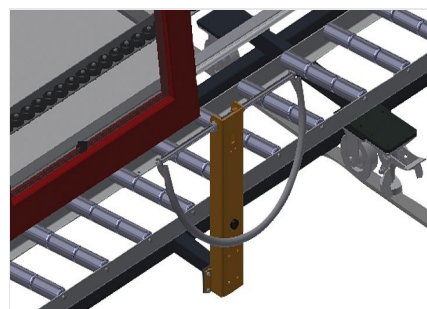

VR3003 DF

Vertikální válečkové dráhy

- Stabilní ocelová konstrukce
- Svislý válečkový dopravník pro plynulý transport k dalšímu obrábění a také pro transport k uložení a třídění hotových oken
- Jednoduchá manipulace s okenními prvky
- Každá jednotka válečkového dopravníku o délce 3.000 mm
- Horní a dolní plastové kluzné lišty
- Tři válečkové dráhy s pryžovými válečky, průměr 50 mm
- Základní jednotka s koncovým dílem
- Svislý válečkový dopravník na kolejnici, pojízdný s věncovými koly
- Válečkový dopravník lze otočit o 360°

Pojezdová kolejnice

Pojezdové kolejnice 2,0 m vždy vlevo a
vpravo

Pojezdová jednotka

Pojezdové zařízení s věncovými koly a
zajišťovací brzdou

Koncová zarážka

Koncová zarážka Rb = 3x 120 mm pro VR

Nosné válečky

Vodící kladky nepřetržité, šířka nosných válečků 3x 120 mm, jednotka válečkového dopravníku o délce 3.000 mm

Rukojeť

Rukojeť pro snadné posunování válečkového dopravníku po kolejnicích

Úprava na ochranu profilů