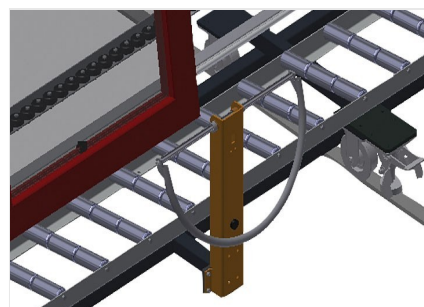

VR3003 DF

Vertikální válečkové dráhy

- Stabilní ocelová konstrukce
- Svislý válečkový dopravník pro plynulý transport k dalšímu obrábění a také pro transport k uložení a třídění hotových oken
- Jednoduchá manipulace s okenními prvky
- Každá jednotka válečkového dopravníku o délce 3.000 mm
- Horní a dolní plastové kluzné lišty
- Tři válečkové dráhy s pryžovými válečky, průměr 50 mm
- Základní jednotka s koncovým dílem
- Svislý válečkový dopravník na kolejnici, pojízdný s věncovými koly
- Válečkový dopravník lze otočit o 360°

Pojezdová kolejnice

Pojezdové kolejnice 2,0 m vždy vlevo a
vpravo

Pojezdová jednotka

Pojezdové zařízení s věncovými koly a
zajišťovací brzdou

Koncová zarážka

Koncová zarážka Rb = 3x 120 mm pro VR

Nosné válečky

Vodící kladky nepřetržité, šířka nosných válečků 3x 120 mm, jednotka válečkového dopravníku o délce 3.000 mm

Rukojeť

Rukojeť pro snadné posunování válečkového dopravníku po kolejnicích

Úprava na ochranu profilů