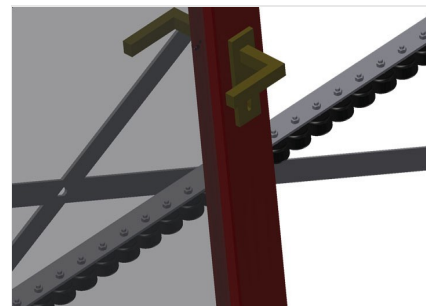

VR3003 DF

Vertikální válečkové dráhy

- Stabilní ocelová konstrukce
- Svislý válečkový dopravník pro plynulý transport k dalšímu obrábění a také pro transport k uložení a třídění hotových oken
- Jednoduchá manipulace s okenními prvky
- Každá jednotka válečkového dopravníku o délce 3.000 mm
- Horní a dolní plastové kluzné lišty
- Tři válečkové dráhy s pryžovými válečky, průměr 50 mm
- Základní jednotka s koncovým dílem
- Svislý válečkový dopravník na kolejnici, pojízdný s věncovými koly
- Válečkový dopravník lze otočit o 360°

Možnosti vybavení

- Pojízdná kolejnice 2,0 m vždy vlevo a vpravo
- Koncová zarážka pro VR
- Zaváděcí váleček pro VR
- Úprava nosných válečků na ochranu (hliníkových) profilů

Svislý válečkový dopravník s pojezdovým a otočným zařízením VR 3003 DF

Přídavné válečkové lišty

Přídavné válečkové lišty s pryžovými
válečky horní/dolní

Válečkové lišty

Tři válečkové lišty s pryžovými válečky,
průměr 50 mm

Zaváděcí váleček

Ochranné válečky pro začátek nebo konec
válečkového dopravníku d = 500 mm (pár)
d = 250 mm (pár)

Vodící kladky nepřetržité, šířka nosných válečků 3x 120 mm, jednotka válečkového dopravníku o délce 3.000 mm

Rukojeť

Rukojeť pro snadné posunování válečkového dopravníku po kolejnicích

Úprava na ochranu profilů