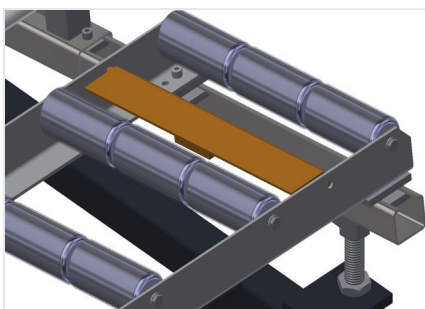

VR3003 DF

Vertikální válečkové dráhy

- Stabilní ocelová konstrukce
- Svislý válečkový dopravník pro plynulý transport k dalšímu obrábění a také pro transport k uložení a třídění hotových oken
- Jednoduchá manipulace s okenními prvky
- Každá jednotka válečkového dopravníku o délce 3.000 mm
- Horní a dolní plastové kluzné lišty
- Tři válečkové dráhy s pryžovými válečky, průměr 50 mm
- Základní jednotka s koncovým dílem
- Svislý válečkový dopravník na kolejnici, pojízdný s věncovými koly
- Válečkový dopravník lze otočit o 360°

Možnosti vybavení

- Pojízdná kolejnice 2,0 m vždy vlevo a vpravo
- Koncová zarážka pro VR
- Zaváděcí váleček pro VR
- Úprava nosných válečků na ochranu (hliníkových) profilů

Svislý válečkový dopravník s pojezdovým a otočným zařízením VR 3003 DF

Přídavné válečkové lišty

Přídavné válečkové lišty s pryžovými
válečky horní/dolní

Válečkové lišty

Tři válečkové lišty s pryžovými válečky,
průměr 50 mm

Zaváděcí váleček

Ochranné válečky pro začátek nebo konec
válečkového dopravníku d = 500 mm (pár)
d = 250 mm (pár)

Pojezdová kolejnice

Pojezdové kolejnice 2,0 m vždy vlevo a
vpravo

Pojezdová jednotka

Pojezdové zařízení s věncovými koly a
zajišťovací brzdou

Koncová zarážka

Koncová zarážka Rb = 3x 120 mm pro VR

Nosné válečky