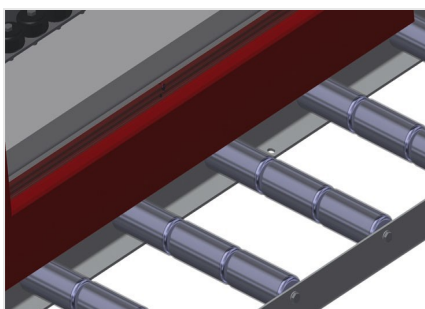

VR3003 DF

Vertikální válečkové dráhy

- Stabilní ocelová konstrukce
- Svislý válečkový dopravník pro plynulý transport k dalšímu obrábění a také pro transport k uložení a třídění hotových oken
- Jednoduchá manipulace s okenními prvky
- Každá jednotka válečkového dopravníku o délce 3.000 mm
- Horní a dolní plastové kluzné lišty
- Tři válečkové dráhy s pryžovými válečky, průměr 50 mm
- Základní jednotka s koncovým dílem
- Svislý válečkový dopravník na kolejnici, pojízdný s věncovými koly
- Válečkový dopravník lze otočit o 360°

Přídavné válečkové lišty

Přídavné válečkové lišty s pryžovými
válečky horní/dolní

Válečkové lišty

Tři válečkové lišty s pryžovými válečky,
průměr 50 mm

Zaváděcí váleček

Ochranné válečky pro začátek nebo konec
válečkového dopravníku d = 500 mm (pár)
d = 250 mm (pár)

Pojezdová kolejnice

Pojezdové kolejnice 2,0 m vždy vlevo a
vpravo

Pojezdová jednotka

Pojezdové zařízení s věncovými koly a
zajišťovací brzdou

Koncová zarážka

Koncová zarážka Rb = 3x 120 mm pro VR

Nosné válečky

Vodící kladky nepřetržité, šířka nosných válečků 3x 120 mm, jednotka válečkového dopravníku o délce 3.000 mm

Rukojeť

Rukojeť pro snadné posunování válečkového dopravníku po kolejnicích

Úprava na ochranu profilů