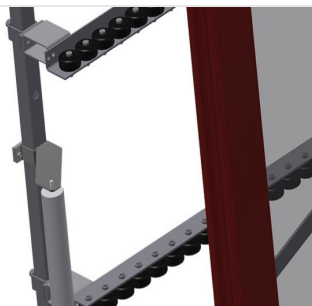

VR3003 DF

Vertikální válečkové dráhy

- Stabilní ocelová konstrukce
- Svislý válečkový dopravník pro plynulý transport k dalšímu obrábění a také pro transport k uložení a třídění hotových oken
- Jednoduchá manipulace s okenními prvky
- Každá jednotka válečkového dopravníku o délce 3.000 mm
- Horní a dolní plastové kluzné lišty
- Tři válečkové dráhy s pryžovými válečky, průměr 50 mm
- Základní jednotka s koncovým dílem
- Svislý válečkový dopravník na kolejnici, pojízdný s věncovými koly
- Válečkový dopravník lze otočit o 360°

Možnosti vybavení

- Pojízdná kolejnice 2,0 m vždy vlevo a vpravo
- Koncová zarážka pro VR
- Zaváděcí váleček pro VR
- Úprava nosných válečků na ochranu (hliníkových) profilů

Svislý válečkový dopravník s pojezdovým a otočným zařízením VR 3003 DF

Přídavné válečkové lišty

Přídavné válečkové lišty s pryžovými
válečky horní/dolní

Válečkové lišty

Tři válečkové lišty s pryžovými válečky,
průměr 50 mm

Zaváděcí váleček

Ochranné válečky pro začátek nebo konec
válečkového dopravníku d = 500 mm (pár)
d = 250 mm (pár)

Vodící kladky nepřetržité, šířka nosných válečků 3x 120 mm, jednotka válečkového dopravníku o délce 3.000 mm

Rukojeť

Rukojeť pro snadné posunování válečkového dopravníku po kolejnicích

Úprava na ochranu profilů