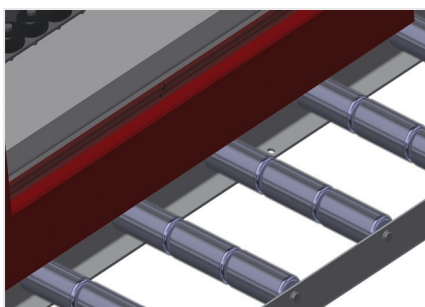

VR3003 DF

Vertikální válečkové dráhy

- Stabilní ocelová konstrukce
- Svislý válečkový dopravník pro plynulý transport k dalšímu obrábění a také pro transport k uložení a třídění hotových oken
- Jednoduchá manipulace s okenními prvky
- Každá jednotka válečkového dopravníku o délce 3.000 mm
- Horní a dolní plastové kluzné lišty
- Tři válečkové dráhy s pryžovými válečky, průměr 50 mm
- Základní jednotka s koncovým dílem
- Svislý válečkový dopravník na kolejnici, pojízdný s věncovými koly
- Válečkový dopravník lze otočit o 360°

Přídavné válečkové lišty

Přídavné válečkové lišty s pryžovými
válečky horní/dolní

Válečkové lišty

Tři válečkové lišty s pryžovými válečky,
průměr 50 mm

Zaváděcí váleček

Ochranné válečky pro začátek nebo konec
válečkového dopravníku d = 500 mm (pár)
d = 250 mm (pár)

Pojezdová kolejnice

Pojezdové kolejnice 2,0 m vždy vlevo a
vpravo

Pojezdová jednotka

Pojezdové zařízení s věncovými koly a
zajišťovací brzdou

Koncová zarážka

Koncová zarážka Rb = 3x 120 mm pro VR

Nosné válečky

Vodící kladky nepřetržité, šířka nosných válečků 3x 120 mm, jednotka válečkového dopravníku o délce 3.000 mm

Rukojeť

Rukojeť pro snadné posunování válečkového dopravníku po kolejnicích

Úprava na ochranu profilů