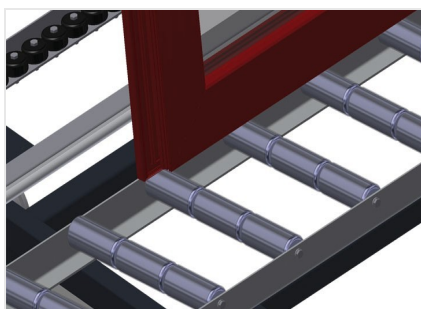

VR3003 DF

Vertikální válečkové dráhy

- Stabilní ocelová konstrukce
- Svislý válečkový dopravník pro plynulý transport k dalšímu obrábění a také pro transport k uložení a třídění hotových oken
- Jednoduchá manipulace s okenními prvky
- Každá jednotka válečkového dopravníku o délce 3.000 mm
- Horní a dolní plastové kluzné lišty
- Tři válečkové dráhy s pryžovými válečky, průměr 50 mm
- Základní jednotka s koncovým dílem
- Svislý válečkový dopravník na kolejnici, pojízdný s věncovými koly
- Válečkový dopravník lze otočit o 360°

Přídavné válečkové lišty

Přídavné válečkové lišty s pryžovými
válečky horní/dolní

Válečkové lišty

Tři válečkové lišty s pryžovými válečky,
průměr 50 mm

Zaváděcí váleček

Ochranné válečky pro začátek nebo konec
válečkového dopravníku d = 500 mm (pár)
d = 250 mm (pár)

Pojezdová kolejnice

Pojezdové kolejnice 2,0 m vždy vlevo a
vpravo

Pojezdová jednotka

Pojezdové zařízení s věncovými koly a
zajišťovací brzdou

Koncová zarážka

Koncová zarážka Rb = 3x 120 mm pro VR

Nosné válečky

Vodící kladky nepřetržité, šířka nosných válečků 3x 120 mm, jednotka válečkového dopravníku o délce 3.000 mm

Rukojeť

Rukojeť pro snadné posunování válečkového dopravníku po kolejnicích

Úprava na ochranu profilů