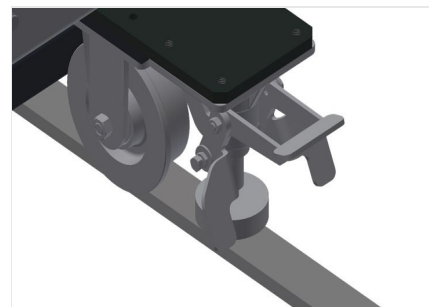

Pojezdová jednotka

Pojezdové zařízení s věncovými koly a
zajišťovací brzdou