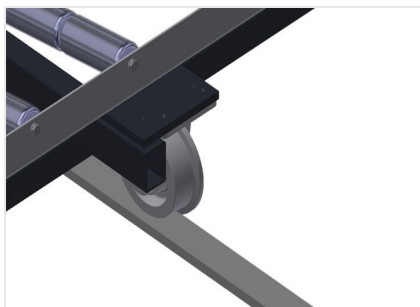

VR3003 DF

Vertikální válečkové dráhy

- Stabilní ocelová konstrukce
- Svislý válečkový dopravník pro plynulý transport k dalšímu obrábění a také pro transport k uložení a třídění hotových oken
- Jednoduchá manipulace s okenními prvky
- Každá jednotka válečkového dopravníku o délce 3.000 mm
- Horní a dolní plastové kluzné lišty
- Tři válečkové dráhy s pryžovými válečky, průměr 50 mm
- Základní jednotka s koncovým dílem
- Svislý válečkový dopravník na kolejnici, pojízdný s věncovými koly
- Válečkový dopravník lze otočit o 360°

Možnosti vybavení

- Pojízdná kolejnice 2,0 m vždy vlevo a vpravo
- Koncová zarážka pro VR
- Zaváděcí váleček pro VR
- Úprava nosných válečků na ochranu (hliníkových) profilů

Svislý válečkový dopravník s pojezdovým a otočným zařízením VR 3003 DF

Přídavné válečkové lišty

Přídavné válečkové lišty s pryžovými
válečky horní/dolní

Válečkové lišty

Tři válečkové lišty s pryžovými válečky,
průměr 50 mm

Zaváděcí váleček

Ochranné válečky pro začátek nebo konec
válečkového dopravníku d = 500 mm (pár)
d = 250 mm (pár)

Pojezdová kolejnice

Pojezdové kolejnice 2,0 m vždy vlevo a
vpravo

Pojezdová jednotka

Pojezdové zařízení s věncovými koly a
zajišťovací brzdou

Koncová zarážka

Koncová zarážka Rb = 3x 120 mm pro VR

Nosné válečky