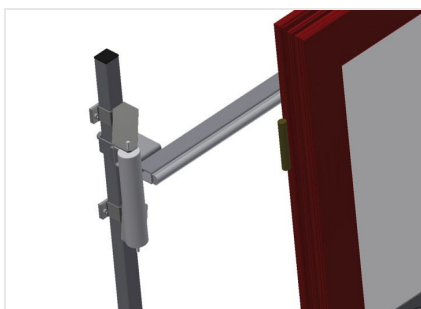

Vodící kladky nepřetržité, šířka nosných válečků 3x 120 mm, jednotka válečkového dopravníku o délce 3.000 mm

Rukojeť

Rukojeť pro snadné posunování válečkového dopravníku po kolejnicích

Úprava na ochranu profilů

Úprava na ochranu profilů pro nosné válečky 3x 120 mm (hliník/f x, hliník/63 x). Nosné válečky potažené ochrannou hadicí

Opěrné lišty

Opěrné lišty na zadní straně s plastovými kluznými lištami nahoře a dole