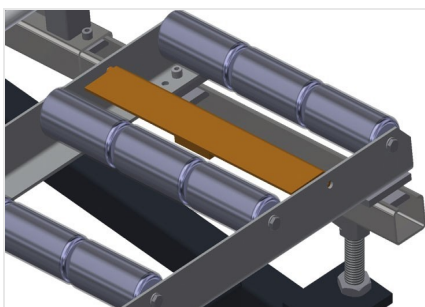

VR3003 DF

Vertikální válečkové dráhy

- Stabilní ocelová konstrukce
- Svislý válečkový dopravník pro plynulý transport k dalšímu obrábění a také pro transport k uložení a třídění hotových oken
- Jednoduchá manipulace s okenními prvky
- Každá jednotka válečkového dopravníku o délce 3.000 mm
- Horní a dolní plastové kluzné lišty
- Tři válečkové dráhy s pryžovými válečky, průměr 50 mm
- Základní jednotka s koncovým dílem
- Svislý válečkový dopravník na kolejnici, pojízdný s věncovými koly
- Válečkový dopravník lze otočit o 360°

Možnosti vybavení

- Pojízdná kolejnice 2,0 m vždy vlevo a vpravo
- Koncová zarážka pro VR
- Zaváděcí váleček pro VR
- Úprava nosných válečků na ochranu (hliníkových) profilů

Svislý válečkový dopravník s pojezdovým a otočným zařízením VR 3003 DF

Přídavné válečkové lišty

Přídavné válečkové lišty s pryžovými
válečky horní/dolní

Válečkové lišty

Tři válečkové lišty s pryžovými válečky,
průměr 50 mm

Zaváděcí váleček

Ochranné válečky pro začátek nebo konec
válečkového dopravníku d = 500 mm (pár)
d = 250 mm (pár)

Pojezdová kolejnice

Pojezdové kolejnice 2,0 m vždy vlevo a
vpravo

Pojezdová jednotka

Pojezdové zařízení s věncovými koly a
zajišťovací brzdou

Koncová zarážka

Koncová zarážka Rb = 3x 120 mm pro VR

Nosné válečky