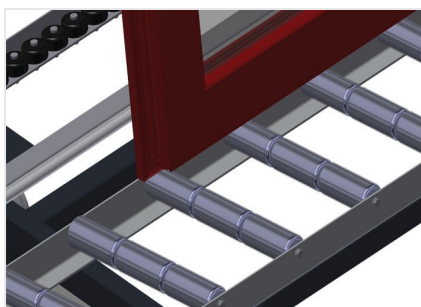

VR3003 DF

Vertikální válečkové dráhy

- Stabilní ocelová konstrukce
- Svislý válečkový dopravník pro plynulý transport k dalšímu obrábění a také pro transport k uložení a třídění hotových oken
- Jednoduchá manipulace s okenními prvky
- Každá jednotka válečkového dopravníku o délce 3.000 mm
- Horní a dolní plastové kluzné lišty
- Tři válečkové dráhy s pryžovými válečky, průměr 50 mm
- Základní jednotka s koncovým dílem
- Svislý válečkový dopravník na kolejnici, pojízdný s věncovými koly
- Válečkový dopravník lze otočit o 360°

Přídavné válečkové lišty

Přídavné válečkové lišty s pryžovými
válečky horní/dolní

Válečkové lišty

Tři válečkové lišty s pryžovými válečky,
průměr 50 mm

Zaváděcí váleček

Ochranné válečky pro začátek nebo konec
válečkového dopravníku d = 500 mm (pár)
d = 250 mm (pár)

Pojezdová kolejnice

Pojezdové kolejnice 2,0 m vždy vlevo a
vpravo

Pojezdová jednotka

Pojezdové zařízení s věncovými koly a
zajišťovací brzdou

Koncová zarážka

Koncová zarážka Rb = 3x 120 mm pro VR

Nosné válečky

Vodící kladky nepřetržité, šířka nosných válečků 3x 120 mm, jednotka válečkového dopravníku o délce 3.000 mm

Rukojeť

Rukojeť pro snadné posunování válečkového dopravníku po kolejnicích

Úprava na ochranu profilů