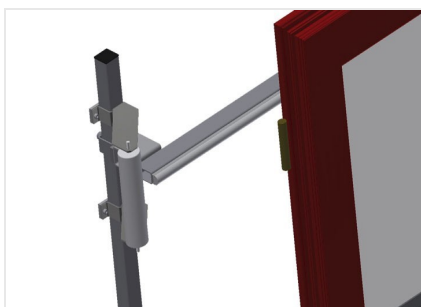

Vodící kladky nepřetržité, šířka nosných válečků 3x 120 mm, jednotka válečkového dopravníku o délce 3.000 mm

Rukojeť

Rukojeť pro snadné posunování válečkového dopravníku po kolejnicích

Úprava na ochranu profilů

Úprava na ochranu profilů pro nosné válečky 3x 120 mm (hliník/f x, hliník/63 x). Nosné válečky potažené ochrannou hadicí

Opěrné lišty

Opěrné lišty na zadní straně s plastovými kluznými lištami nahoře a dole