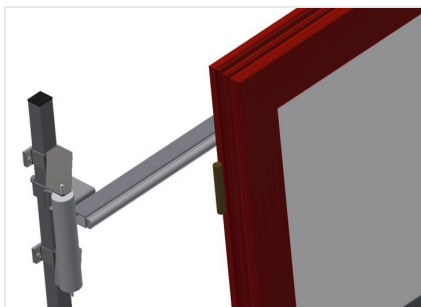

Vodící kladky nepřetržité, šířka nosných válečků 200 mm, jednotka válečkového dopravníku o délce 2.000 mm, 3.000 mm a 4.000 mm

Rukojeť

Rukojeť pro snadné posunování válečkového dopravníku po kolejnicích

Úprava na ochranu profilů

Úprava na ochranu profilů pro nosné válečky 200 mm (hliník/11 x, hliník/16 x a hliník/21 x). Nosné válečky potažené ochrannou hadicí

Přídavné válečkové lišty

Přídavné válečkové lišty s pryžovými válečky nahore/dole