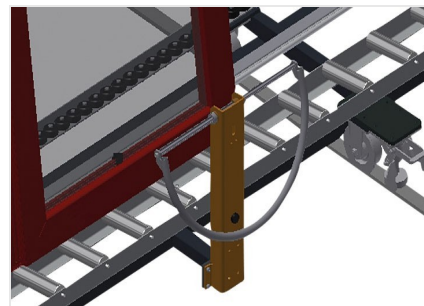

VR3000 F

Vertikální válečkové dráhy

Svislý válečkový dopravník pro transport okenních prvků

- Stabilní ocelová konstrukce
- Svislý válečkový dopravník pro plynulý transport k dalšímu obrábění a také pro transport k uložení a třídění hotových oken
- Jednoduchá manipulace s okenními prvky
- Každá jednotka válečkového dopravníku o délce 3.000 mm
- Horní a dolní plastové kluzné lišty
- Tři válečkové dráhy s pryžovými válečky, průměr 50 mm
- Základní jednotka s koncovým dílem
- Svislý válečkový dopravník na kolejnici, pojízdný s věncovými koly

Pojezdová kolejnice

Pojezdové kolejnice 2,0 m vždy vlevo a vpravo

Pojezdová jednotka

Pojezdové zařízení s věncovými koly a zajišťovací brzdou

Koncová zarážka

Koncová zarážka $R_b = 200 \text{ mm}$

Nosné válečky

Vodící kladky nepřetržité, šířka nosných válečků 200 mm, jednotka válečkového dopravníku o délce 2.000 mm, 3.000 mm a 4.000 mm

Rukojeť

Rukojeť pro snadné posunování válečkového dopravníku po kolejnicích