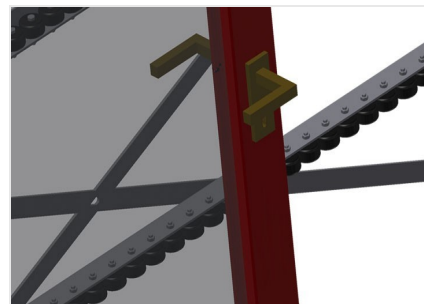

VR3000 F

Vertikální válečkové dráhy

Svislý válečkový dopravník pro transport okenních prvků

- Stabilní ocelová konstrukce
- Svislý válečkový dopravník pro plynulý transport k dalšímu obrábění a také pro transport k uložení a třídění hotových oken
- Jednoduchá manipulace s okenními prvky
- Každá jednotka válečkového dopravníku o délce 3.000 mm
- Horní a dolní plastové kluzné lišty
- Tři válečkové dráhy s pryžovými válečky, průměr 50 mm
- Základní jednotka s koncovým dílem
- Svislý válečkový dopravník na kolejnici, pojízdný s věncovými koly

Možnosti vybavení

- Pojízdná kolejnice 2,0 m vždy vlevo a vpravo
- Koncová zarážka pro VR
- Zaváděcí váleček pro VR
- Úprava nosných válečků na ochranu (hliníkových) profilů

Svislý válečkový dopravník VR 3000 F

Přídavné válečkové lišty

Přídavné válečkové lišty s pryžovými válečky nahore/dole

Válečková lišta

Tři válečkové lišty s pryžovými válečky, průměr 50 mm

Zaváděcí váleček

Ochranné válečky pro začátek nebo konec válečkového dopravníku d = 500 mm (pár) d = 250 mm (pár)

Vodící kladky nepřetržité, šířka nosných válečků 200 mm, jednotka válečkového dopravníku o délce 2.000 mm, 3.000 mm a 4.000 mm

Rukojeť

Rukojeť pro snadné posunování válečkového dopravníku po kolejnicích