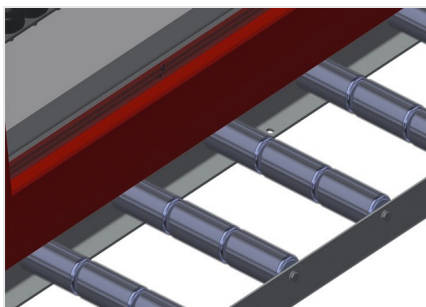

Úprava na ochranu profilů

Úprava na ochranu profilů pro nosné válečky 200 mm (hliník/11 x, hliník/16 x a hliník/21 x). Nosné válečky potažené ochrannou hadicí