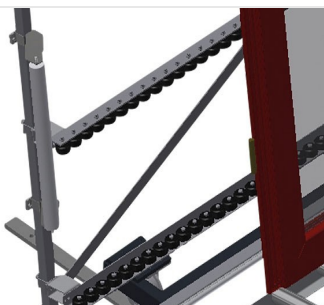

VR3000 F

Vertikální válečkové dráhy

Svislý válečkový dopravník pro transport okenních prvků

- Stabilní ocelová konstrukce
- Svislý válečkový dopravník pro plynulý transport k dalšímu obrábění a také pro transport k uložení a třídění hotových oken
- Jednoduchá manipulace s okenními prvky
- Každá jednotka válečkového dopravníku o délce 3.000 mm
- Horní a dolní plastové kluzné lišty
- Tři válečkové dráhy s pryžovými válečky, průměr 50 mm
- Základní jednotka s koncovým dílem
- Svislý válečkový dopravník na kolejnici, pojízdný s věncovými koly

Možnosti vybavení

- Pojízdná kolejnice 2,0 m vždy vlevo a vpravo
- Koncová zarážka pro VR
- Zaváděcí váleček pro VR
- Úprava nosných válečků na ochranu (hliníkových) profilů

Svislý válečkový dopravník VR 3000 F

Přídavné válečkové lišty

Přídavné válečkové lišty s pryžovými válečky nahore/dole

Válečková lišta

Tři válečkové lišty s pryžovými válečky, průměr 50 mm

Zaváděcí váleček

Ochranné válečky pro začátek nebo konec válečkového dopravníku d = 500 mm (pár) d = 250 mm (pár)