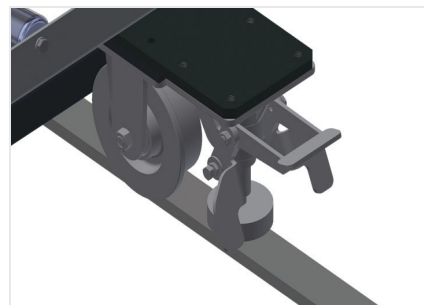

Pojezdová jednotka

Pojezdové zařízení s věncovými koly a zajišťovací brzdou