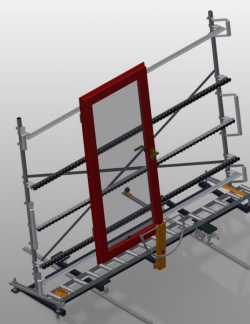

VR3000 F

Vertikální válečkové dráhy

Svislý válečkový dopravník pro transport okenních prvků

- Stabilní ocelová konstrukce
- Svislý válečkový dopravník pro plynulý transport k dalšímu obrábění a také pro transport k uložení a třídění hotových oken
- Jednoduchá manipulace s okenními prvky
- Každá jednotka válečkového dopravníku o délce 3.000 mm
- Horní a dolní plastové kluzné lišty
- Tři válečkové dráhy s pryžovými válečky, průměr 50 mm
- Základní jednotka s koncovým dílem
- Svislý válečkový dopravník na kolejnici, pojízdný s věncovými koly

Možnosti vybavení

- Pojízdná kolejnice 2,0 m vždy vlevo a vpravo
- Koncová zarážka pro VR
- Zaváděcí váleček pro VR
- Úprava nosných válečků na ochranu (hliníkových) profilů

Svislý válečkový dopravník VR 3000 F

Přídavné válečkové lišty

Přídavné válečkové lišty s pryžovými válečky nahore/dole

Válečková lišta

Tři válečkové lišty s pryžovými válečky, průměr 50 mm

Zaváděcí váleček

Ochranné válečky pro začátek nebo konec válečkového dopravníku d = 500 mm (pár) d = 250 mm (pár)