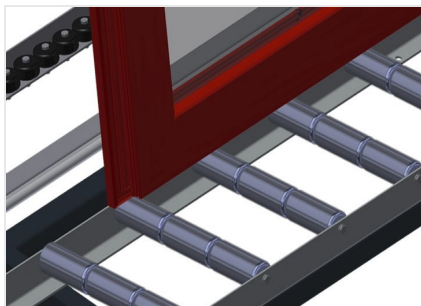

VR3000 F

Vertikální válečkové dráhy

Svislý válečkový dopravník pro transport okenních prvků

- Stabilní ocelová konstrukce
- Svislý válečkový dopravník pro plynulý transport k dalšímu obrábění a také pro transport k uložení a třídění hotových oken
- Jednoduchá manipulace s okenními prvky
- Každá jednotka válečkového dopravníku o délce 3.000 mm
- Horní a dolní plastové kluzné lišty
- Tři válečkové dráhy s pryžovými válečky, průměr 50 mm
- Základní jednotka s koncovým dílem
- Svislý válečkový dopravník na kolejnici, pojízdný s věncovými koly

Přídavné válečkové lišty

Přídavné válečkové lišty s pryžovými válečky nahore/dole

Válečková lišta

Tři válečkové lišty s pryžovými válečky, průměr 50 mm

Zaváděcí váleček

Ochranné válečky pro začátek nebo konec válečkového dopravníku d = 500 mm (pár) d = 250 mm (pár)

Pojezdová kolejnice

Pojezdové kolejnice 2,0 m vždy vlevo a vpravo

Pojezdová jednotka

Pojezdové zařízení s věncovými koly a zajišťovací brzdou

Koncová zarážka

Koncová zarážka $R_b = 200 \text{ mm}$

Nosné válečky