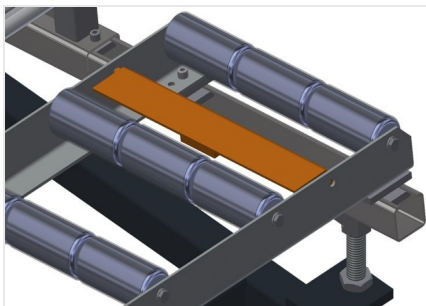

VR3000 F

Vertikální válečkové dráhy

Svislý válečkový dopravník pro transport okenních prvků

- Stabilní ocelová konstrukce
- Svislý válečkový dopravník pro plynulý transport k dalšímu obrábění a také pro transport k uložení a třídění hotových oken
- Jednoduchá manipulace s okenními prvky
- Každá jednotka válečkového dopravníku o délce 3.000 mm
- Horní a dolní plastové kluzné lišty
- Tři válečkové dráhy s pryžovými válečky, průměr 50 mm
- Základní jednotka s koncovým dílem
- Svislý válečkový dopravník na kolejnici, pojízdný s věncovými koly

Možnosti vybavení

- Pojízdná kolejnice 2,0 m vždy vlevo a vpravo
- Koncová zarážka pro VR
- Zaváděcí váleček pro VR
- Úprava nosných válečků na ochranu (hliníkových) profilů

Svislý válečkový dopravník VR 3000 F

Přídavné válečkové lišty

Přídavné válečkové lišty s pryžovými válečky nahore/dole

Válečková lišta

Tři válečkové lišty s pryžovými válečky, průměr 50 mm

Zaváděcí váleček

Ochranné válečky pro začátek nebo konec válečkového dopravníku d = 500 mm (pár) d = 250 mm (pár)

Pojezdová kolejnice

Pojezdové kolejnice 2,0 m vždy vlevo a vpravo

Pojezdová jednotka

Pojezdové zařízení s věncovými koly a zajišťovací brzdou

Koncová zarážka

Koncová zarážka $R_b = 200 \text{ mm}$

Nosné válečky