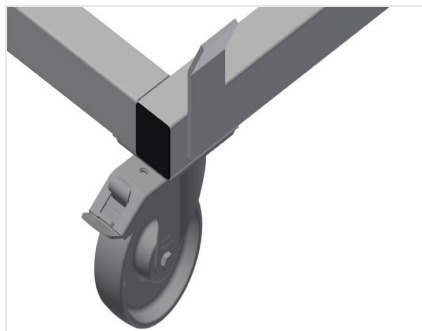

Pojzdová kolečka

Šest koleček, z toho čtyři se zajišťovací brzdou a dvě podpůrná kolečka, poskytují vysokou pohyblivost a snadnou, bezpečnou manipulaci