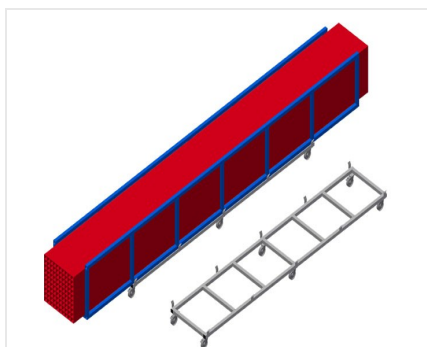

Vozík pro přepravu kazet s profily TPK 4000

Převážný vozík s paletou na dlouhé výrobky