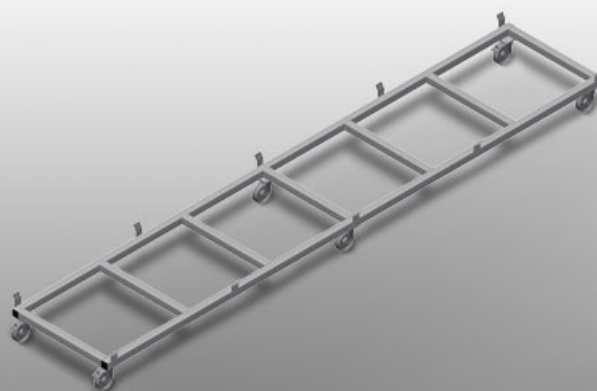

### **TPK4000**

Vozíky pro přepravu  
profilů

- Stabilní ocelová konstrukce
- Přepravní vozík pro přepravu kazet s profily
- Ideální pro přepravu kazet s profily ze skladu až k pile nebo k obráběcímu centru
- Pro profilové palety o šířce do 760 mm
- Zajišťovací spojky pro zajištění palet
- Šest koleček, čtyři pojezdová kolečka se zajišťovací brzdou a dvě podpůrná kolečka

### Vozík pro přepravu kazet s profily TPK 4000

### Pojzdová kolečka

Šest koleček, z toho čtyři se zajišťovací brzdou a dvě podpůrná kolečka, poskytují vysokou pohyblivost a snadnou, bezpečnou manipulaci

### TPK 4000 / VOZÍKY PRO PŘEPRAVU PROFILŮ

---

- Délka 4.000 mm
- Šířka 820 mm
- Výška 285 mm
- Nakládací šířka 770 mm
- Hmotnost 65 kg
- Nosnost 1.200 kg
- Průměr pojzdových koleček 125 mm