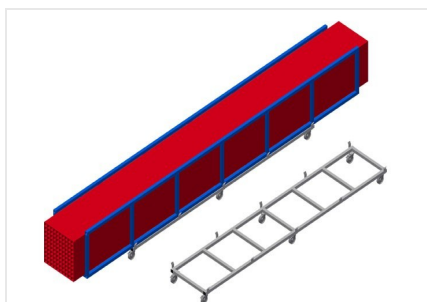

TPK4000

Vozíky pro přepravu
profilů

- Stabilní ocelová konstrukce
- Přepravní vozík pro přepravu kazet s profily
- Ideální pro přepravu kazet s profily ze skladu až k pile nebo k obráběcímu centru
- Pro profilové palety o šířce do 760 mm
- Zajišťovací spojky pro zajištění palet
- Šest koleček, čtyři pojezdová kolečka se zajišťovací brzdou a dvě podpůrná kolečka

Vozík pro přepravu kazet s profily TPK 4000

Pojezdová kolečka

Šest koleček, z toho čtyři se zajišťovací brzdou a dvě podpůrná kolečka, poskytují vysokou pohyblivost a snadnou, bezpečnou manipulaci

Zajišťovací spojky

Zajišťovací spojky pro zajištění palet

Vozík pro přepravu kazet s profily TPK 4000

Přepravní vozík s paletou na dlouhé výrobky

TPK 4000 / VOZÍKY PRO PŘEPRAVU PROFILŮ

- Délka 4.000 mm
- Šířka 820 mm
- Výška 285 mm
- Nakládací šířka 770 mm
- Hmotnost 65 kg
- Nosnost 1.200 kg
- Průměr pojzdových koleček 125 mm