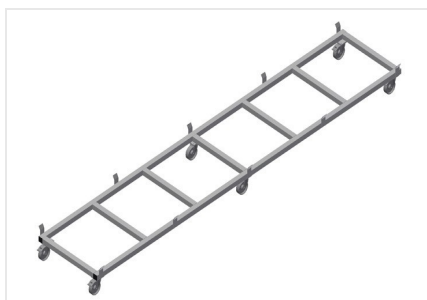

### TPK4000

Vozíky pro přepravu  
profilů

- Stabilní ocelová konstrukce
- Přepravní vozík pro přepravu kazet s profily
- Ideální pro přepravu kazet s profily ze skladu až k pile nebo k obráběcímu centru
- Pro profilové palety o šířce do 760 mm
- Zajišťovací spojky pro zajištění palet
- Šest koleček, čtyři pojezdová kolečka se zajišťovací brzdou a dvě podpůrná kolečka

### Vozík pro přepravu kazet s profily TPK 4000

### Pojezdová kolečka

Šest koleček, z toho čtyři se zajišťovací brzdou a dvě podpůrná kolečka, poskytují vysokou pohyblivost a snadnou, bezpečnou manipulaci