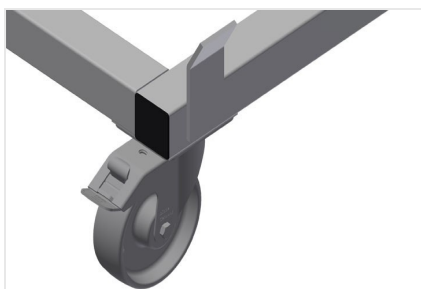

Pojezdová kolečka

Šest koleček, z toho čtyři se zajišťovací brzdou a dvě podpůrná kolečka, poskytují vysokou pohyblivost a snadnou, bezpečnou manipulaci