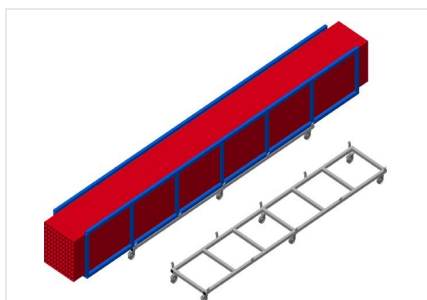

Vozík pro přepravu kazet s profily TPK 4000

Přepravní vozík s paletou na dlouhé výrobky