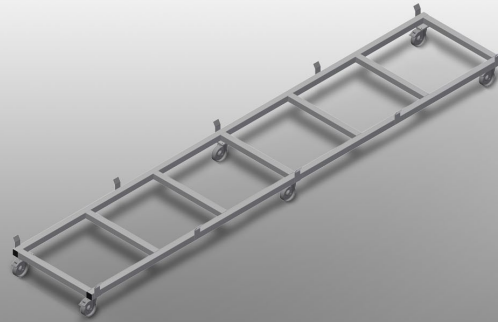

### TPK4000

Vozíky pro přepravu  
profilů

- Stabilní ocelová konstrukce
- Přepravní vozík pro přepravu kazet s profily
- Ideální pro přepravu kazet s profily ze skladu až k pile nebo k obráběcímu centru
- Pro profilové palety o šířce do 760 mm
- Zajišťovací spojky pro zajištění palet
- Šest koleček, čtyři pojezdová kolečka se zajišťovací brzdou a dvě podpůrná kolečka

### Vozík pro přepravu kazet s profily TPK 4000

### Pojezdová kolečka

Šest koleček, z toho čtyři se zajišťovací brzdou a dvě podpůrná kolečka, poskytují vysokou pohyblivost a snadnou, bezpečnou manipulaci

### TPK 4000 / VOZÍKY PRO PŘEPRAVU PROFILŮ

---

- Délka 4.000 mm
- Šířka 820 mm
- Výška 285 mm
- Nakládací šířka 770 mm
- Hmotnost 65 kg
- Nosnost 1.200 kg
- Průměr pojezdových koleček 125 mm