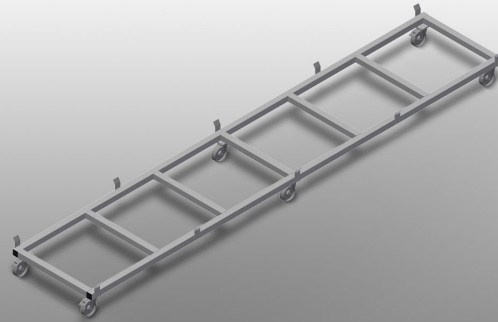

### TPK4000

Vozíky pro přepravu  
profilů

- Stabilní ocelová konstrukce
- Přepravní vozík pro přepravu kazet s profily
- Ideální pro přepravu kazet s profily ze skladu až k pile nebo k obráběcímu centru
- Pro profilové palety o šířce do 760 mm
- Zajišťovací spojky pro zajištění palet
- Šest koleček, čtyři pojezdová kolečka se zajišťovací brzdou a dvě podpůrná kolečka

### Vozík pro přepravu kazet s profily TPK 4000

### Pojezdová kolečka

Šest koleček, z toho čtyři se zajišťovací brzdou a dvě podpůrná kolečka, poskytují vysokou pohyblivost a snadnou, bezpečnou manipulaci

### TPK 4000 / VOZÍKY PRO PŘEPRAVU PROFILŮ

---

- Délka 4.000 mm
- Šířka 820 mm
- Výška 285 mm
- Nakládací šířka 770 mm
- Hmotnost 65 kg
- Nosnost 1.200 kg
- Průměr pojzdových koleček 125 mm