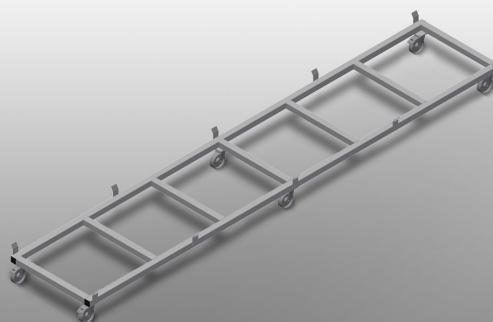

### TPK4000

Vozíky pro přepravu  
profilů

- Stabilní ocelová konstrukce
- Přepravní vozík pro přepravu kazet s profily
- Ideální pro přepravu kazet s profily ze skladu až k pile nebo k obráběcímu centru
- Pro profilové palety o šířce do 760 mm
- Zajišťovací spojky pro zajištění palet
- Šest koleček, čtyři pojezdová kolečka se zajišťovací brzdou a dvě podpůrná kolečka

### Vozík pro přepravu kazet s profily TPK 4000

### Pojezdová kolečka

Šest koleček, z toho čtyři se zajišťovací brzdou a dvě podpůrná kolečka, poskytují vysokou pohyblivost a snadnou, bezpečnou manipulaci

### TPK 4000 / VOZÍKY PRO PŘEPRAVU PROFILŮ

---

- Délka 4.000 mm
- Šířka 820 mm
- Výška 285 mm
- Nakládací šířka 770 mm
- Hmotnost 65 kg
- Nosnost 1.200 kg
- Průměr pojzdových koleček 125 mm