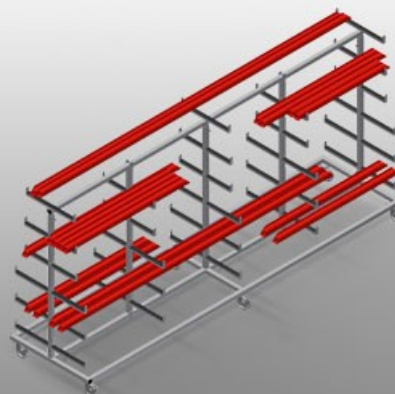

PWW4000

Vozíky pro přepravu
profilů

Vozík na profily pro vodorovné uložení a přepravu profilů

- Stabilní ocelová konstrukce
- Vodorovná přeprava profilů
- Snadná přeprava tyčového materiálu a profilových přířezů
- Opěrná ramena potažená pryží
- Vozík na profily s dvoustranným odkládáním profilů
- Šest odkládacích ploch na podpěru
- Tři středové opěry
- Šest říditelných koleček, z toho dvě se zajišťovací brzdou

Možnost vybavení

- Plastová ochrana pro PWS 4000

Vozík pro přepravu profilů PWW 4000

Snadná nakládka a vykládka

Rychlý přístup díky přehlednému uložení

Opěrná ramena

Opěrná ramena potažená pryží, středová opěra nastavitelná

Kolečka

Šest říditelná kolečka, čtyři s fixační brzdou a dva pevné válečky, poskytují vysokou pohyblivost a snadnou, bezpečnou manipulaci

Středová opěra samostatná

Dodatečná středová opěra

PWW 4000 / VOZÍKY PRO PŘEPRAVU PROFILŮ

- Délka 4.000 mm
- Šířka 1.000 mm
- Výška 1.960 mm
- Jedenáct odkládacích přihrádek
- Světlá šířka 260 mm
- Dolní šířka přihrádky 420 mm
- Horní šířka přihrádky 300 mm
- Hmotnost 130 kg
- Nosnost 500 kg
- Průměr pojezdových koleček 125 mm