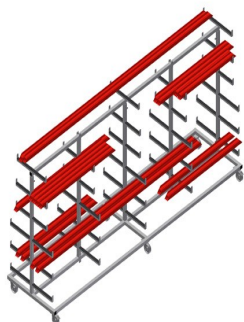

PWW4000

Vozíky pro přepravu
profilů

Vozík na profily pro vodorovné uložení a přepravu profilů

- Stabilní ocelová konstrukce
- Vodorovná přeprava profilů
- Snadná přeprava tyčového materiálu a profilových přířezů
- Opěrná ramena potažená pryží
- Vozík na profily s dvoustranným odkládáním profilů
- Šest odkládacích ploch na podpěru
- Tři středové opěry
- Šest říditelných koleček, z toho dvě se zajišťovací brzdou

Možnost vybavení

- Plastová ochrana pro PWS 4000

Vozík pro přepravu profilů PWW 4000

Snadná nakládka a vykládka

Rychlý přístup díky přehlednému uložení

Opěrná ramena

Opěrná ramena potažená pryží, středová opěra nastavitelná

Kolečka

Šest říditelná kolečka, čtyři s fixační brzdou a dva pevné válečky, poskytují vysokou pohyblivost a snadnou, bezpečnou manipulaci

Středová opěra samostatná

Dodatečná středová opěra

PWW 4000 / VOZÍKY PRO PŘEPRAVU PROFILŮ

- Délka 4.000 mm
- Šířka 1.000 mm
- Výška 1.960 mm
- Jedenáct odkládacích přihrádek
- Světlá šířka 260 mm
- Dolní šířka přihrádky 420 mm
- Horní šířka přihrádky 300 mm
- Hmotnost 130 kg
- Nosnost 500 kg
- Průměr pojezdových koleček 125 mm