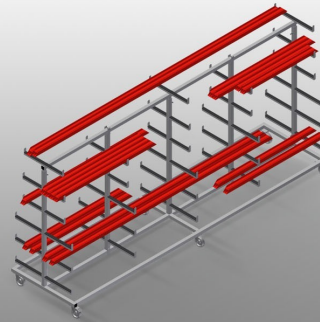

PWW4000

Vozíky pro přepravu
profilů

Vozík na profily pro vodorovné uložení a přepravu profilů

- Stabilní ocelová konstrukce
- Vodorovná přeprava profilů
- Snadná přeprava tyčového materiálu a profilových přířezů
- Opěrná ramena potažená pryží
- Vozík na profily s dvoustranným odkládáním profilů
- Šest odkládacích ploch na podpěru
- Tři středové opěry
- Šest říditelných koleček, z toho dvě se zajišťovací brzdou

Možnost vybavení

- Plastová ochrana pro PWS 4000

Vozík pro přepravu profilů PWW 4000

Pojezdová kolečka

Šest říditelných koleček, z toho dvě se zajišťovací brzdou, poskytují vysokou pohyblivost a snadnou, bezpečnou manipulaci

Opěrná ramena

Opěrná ramena potažená pryží, středová opěra nastavitelná

Snadná nakládka a vykládka

Rychlý přístup díky přehlednému uložení

Středová opěra samostatná

Dodatečná středová opěra

PWW 4000 / VOZÍKY PRO PŘEPRAVU PROFILŮ

- Délka 4.000 mm
- Šířka 1.000 mm
- Výška 1.960 mm
- Jedenáct odkládacích přihrádek
- Světlá šířka 260 mm
- Dolní šířka přihrádky 420 mm
- Horní šířka přihrádky 300 mm
- Hmotnost 130 kg
- Nosnost 500 kg
- Průměr jezdvových koleček 125 mm