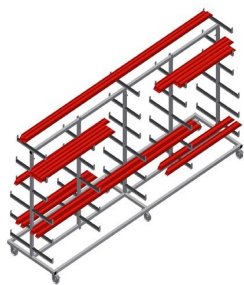

Vozík pro přepravu profilů PWW 4000