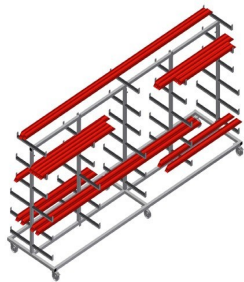

PWW4000

Vozíky pro přepravu
profilů

Vozík na profily pro vodorovné uložení a přepravu profilů

- Stabilní ocelová konstrukce
- Vodorovná přeprava profilů
- Snadná přeprava tyčového materiálu a profilových přířezů
- Opěrná ramena potažená pryží
- Vozík na profily s dvoustranným odkládáním profilů
- Šest odkládacích ploch na podpěru
- Tři středové opěry
- Šest říditelných koleček, z toho dvě se zajišťovací brzdou

Možnost vybavení

- Plastová ochrana pro PWS 4000

Vozík pro přepravu profilů PWW 4000

Pojezdová kolečka

Šest říditelných koleček, z toho dvě se zajišťovací brzdou, poskytují vysokou pohyblivost a snadnou, bezpečnou manipulaci

Opěrná ramena

Opěrná ramena potažená pryží, středová opěra nastavitelná

Snadná nakládka a vykládka

Rychlý přístup díky přehlednému uložení

Středová opěra samostatná

Dodatečná středová opěra

PWW 4000 / VOZÍKY PRO PŘEPRAVU PROFILŮ

- Délka 4.000 mm
- Šířka 1.000 mm
- Výška 1.960 mm
- Jedenáct odkládacích přihrádek
- Světlá šířka 260 mm
- Dolní šířka přihrádky 420 mm
- Horní šířka přihrádky 300 mm
- Hmotnost 130 kg
- Nosnost 500 kg
- Průměr jezdvových koleček 125 mm