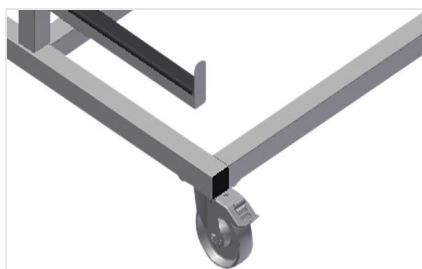

Pojezdová kolečka

Šest říditelných koleček, z toho dvě se zajišťovací brzdou, poskytují vysokou pohyblivost a snadnou, bezpečnou manipulaci