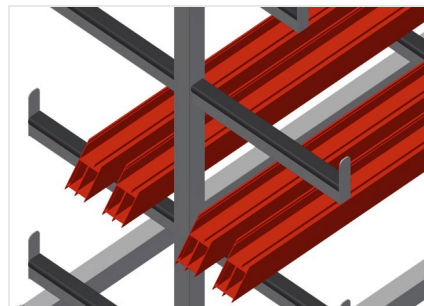

PWW4000

Vozíky pro přepravu
profilů

Vozík na profily pro vodorovné uložení a přepravu profilů

- Stabilní ocelová konstrukce
- Vodorovná přeprava profilů
- Snadná přeprava tyčového materiálu a profilových přířezů
- Opěrná ramena potažená pryží
- Vozík na profily s dvoustranným odkládáním profilů
- Šest odkládacích ploch na podpěru
- Tři středové opěry
- Šest říditelných koleček, z toho dvě se zajišťovací brzdou

Možnost vybavení

- Plastová ochrana pro PWS 4000

Vozík pro přepravu profilů PWW 4000

Pojezdová kolečka

Šest říditelných koleček, z toho dvě se zajišťovací brzdou, poskytují vysokou pohyblivost a snadnou, bezpečnou manipulaci

Opěrná ramena

Opěrná ramena potažená pryží, středová opěra nastavitelná

Snadná nakládka a vykládka

Rychlý přístup díky přehlednému uložení

Středová opěra samostatná

Dodatečná středová opěra

PWW 4000 / VOZÍKY PRO PŘEPRAVU PROFILŮ

- Délka 4.000 mm
- Šířka 1.000 mm
- Výška 1.960 mm
- Jedenáct odkládacích přihrádek
- Světlá šířka 260 mm
- Dolní šířka přihrádky 420 mm
- Horní šířka přihrádky 300 mm
- Hmotnost 130 kg
- Nosnost 500 kg
- Průměr jezdvových koleček 125 mm