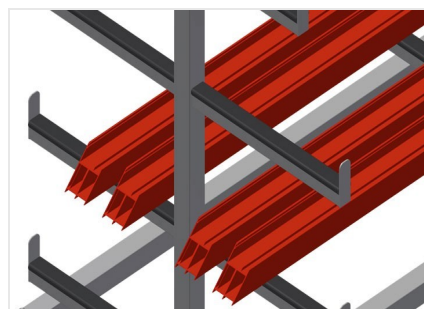

Opěrná ramena

Opěrná ramena potažená pryží, středová opěra nastavitelná