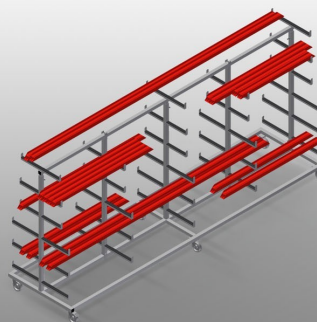

### PWW4000

Vozíky pro přepravu  
profilů

Vozík na profily pro vodorovné uložení a přepravu profilů

- Stabilní ocelová konstrukce
- Vodorovná přeprava profilů
- Snadná přeprava tyčového materiálu a profilových přířezů
- Opěrná ramena potažená pryží
- Vozík na profily s dvoustranným odkládáním profilů
- Šest odkládacích ploch na podpěru
- Tři středové opěry
- Šest říditelných koleček, z toho dvě se zajišťovací brzdou

### Vozík pro přepravu profilů PWW 4000