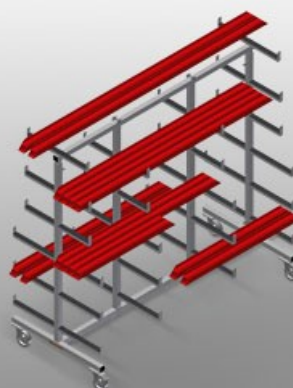

### **PWW2000**

Vozíky pro přepravu  
profilů

Vozík na profily pro vodorovné uložení a přepravu profilů

- Stabilní ocelová konstrukce
- Vodorovná přeprava profilů
- Opěrná ramena potažená pryží
- Vozík na profily s dvoustranným odkládáním profilů
- Šest odkládacích ploch na podpěru
- Dvě středové opěry

#### **Možnosti vybavení**

- Středová opěra samostatná