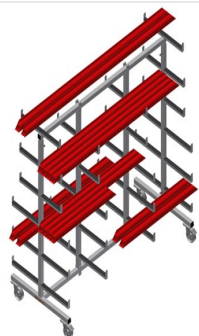

### **PWW2000**

Vozíky pro přepravu  
profilů

Vozík na profily pro vodorovné uložení a přepravu profilů

- Stabilní ocelová konstrukce
- Vodorovná přeprava profilů
- Opěrná ramena potažená pryží
- Vozík na profily s dvoustranným odkládáním profilů
- Šest odkládacích ploch na podpěru
- Dvě středové opěry

#### **Možnosti vybavení**

- Středová opěra samostatná