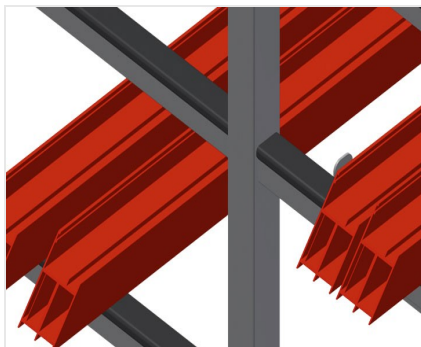

PWW1000

Vozíky pro přepravu
profilů

Vozík na profily pro vodorovné uložení a přepravu profilů

- Stabilní ocelová konstrukce
- Vodorovná přeprava profilů
- Opěrná ramena potažená pryží
- Vozík na profily s dvoustranným odkládáním profilů
- Šest odkládacích ploch na podpěru
- Jedna středová opěra
- Čtyři říditelná kolečka, z toho dvě se zajišťovací brzdou

Možnosti vybavení

- Plastová ochrana pro PWS 4000

Vozík pro přepravu profilů PWW 1000

Snadná nakládka a vykládka

Rychlý přístup díky přehlednému uložení

Opěrná ramena

Opěrná ramena potažená pryží, středová opěra nastavitelná

Kolečka

Čtyři říditelná kolečka, z toho dvě se zajišťovací brzdou, poskytují vysokou pohyblivost a snadnou, bezpečnou manipulaci

Středová opěra samostatná

Dodatečná středová opěra

PWW 1000 / VOZÍKY PRO PŘEPRAVU PROFILŮ

- Délka 1.625 mm
- Šířka 900 mm
- Výška 1.960 mm
- Jedenáct odkládacích přihrádek
- Světlá šířka 260 mm
- Dolní šířka přihrádky 420 mm
- Horní šířka přihrádky 300 mm
- Hmotnost 60 kg
- Nosnost 350 kg
- Průměr pojezdových koleček 125 mm