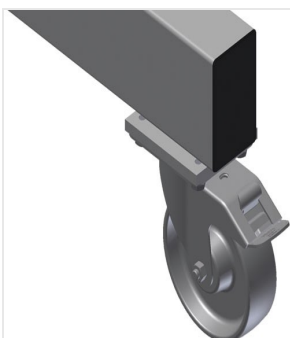

PWW1000

Vozíky pro přepravu
profilů

Vozík na profily pro vodorovné uložení a přepravu profilů

- Stabilní ocelová konstrukce
- Vodorovná přeprava profilů
- Opěrná ramena potažená pryží
- Vozík na profily s dvoustranným odkládáním profilů
- Šest odkládacích ploch na podpěru
- Jedna středová opěra
- Čtyři říditelná kolečka, z toho dvě se zajišťovací brzdou

Možnosti vybavení

- Plastová ochrana pro PWS 4000

Vozík pro přepravu profilů PWW 1000

Snadná nakládka a vykládka

Rychlý přístup díky přehlednému uložení

Opěrná ramena

Opěrná ramena potažená pryží, středová opěra nastavitelná

Kolečka

Čtyři říditelná kolečka, z toho dvě se zajišťovací brzdou, poskytují vysokou pohyblivost a snadnou, bezpečnou manipulaci

Středová opěra samostatná

Dodatečná středová opěra

PWW 1000 / VOZÍKY PRO PŘEPRAVU PROFILŮ