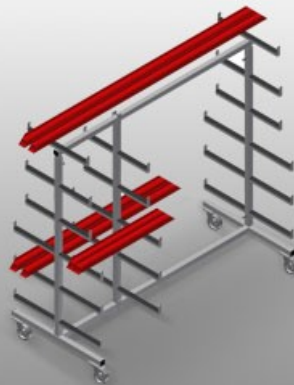

PWW1000

Vozíky pro přepravu
profilů

Vozík na profily pro vodorovné uložení a přepravu profilů

- Stabilní ocelová konstrukce
- Vodorovná přeprava profilů
- Opěrná ramena potažená pryží
- Vozík na profily s dvoustranným odkládáním profilů
- Šest odkládacích ploch na podpěru
- Jedna středová opěra
- Čtyři říditelná kolečka, z toho dvě se zajišťovací brzdou

Možnosti vybavení

- Plastová ochrana pro PWS 4000

Vozík pro přepravu profilů PWW 1000

Snadná nakládka a vykládka

Rychlý přístup díky přehlednému uložení

Opěrná ramena

Opěrná ramena potažená pryží, středová opěra nastavitelná

Kolečka

Čtyři říditelná kolečka, z toho dvě se zajišťovací brzdou, poskytují vysokou pohyblivost a snadnou, bezpečnou manipulaci

Středová opěra samostatná

Dodatečná středová opěra

PWW 1000 / VOZÍKY PRO PŘEPRAVU PROFILŮ

- Délka 1.625 mm
- Šířka 900 mm
- Výška 1.960 mm
- Jedenáct odkládacích přihrádek
- Světlá šířka 260 mm
- Dolní šířka přihrádky 420 mm
- Horní šířka přihrádky 300 mm
- Hmotnost 60 kg
- Nosnost 350 kg
- Průměr pojezdových koleček 125 mm