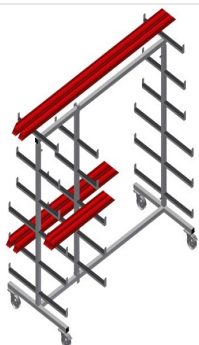

PWW1000

Vozíky pro přepravu
profilů

Vozík na profily pro vodorovné uložení a přepravu profilů

- Stabilní ocelová konstrukce
- Vodorovná přeprava profilů
- Opěrná ramena potažená pryží
- Vozík na profily s dvoustranným odkládáním profilů
- Šest odkládacích ploch na podpěru
- Jedna středová opěra
- Čtyři říditelná kolečka, z toho dvě se zajišťovací brzdou

Možnosti vybavení

- Plastová ochrana pro PWS 4000

Vozík pro přepravu profilů PWW 1000

Snadná nakládka a vykládka

Rychlý přístup díky přehlednému uložení

Opěrná ramena

Opěrná ramena potažená pryží, středová opěra nastavitelná

Kolečka

Čtyři říditelná kolečka, z toho dvě se zajišťovací brzdou, poskytují vysokou pohyblivost a snadnou, bezpečnou manipulaci

Středová opěra samostatná

Dodatečná středová opěra

PWW 1000 / VOZÍKY PRO PŘEPRAVU PROFILŮ

- Délka 1.625 mm
- Šířka 900 mm
- Výška 1.960 mm
- Jedenáct odkládacích přihrádek
- Světlá šířka 260 mm
- Dolní šířka přihrádky 420 mm
- Horní šířka přihrádky 300 mm
- Hmotnost 60 kg
- Nosnost 350 kg
- Průměr pojezdových koleček 125 mm