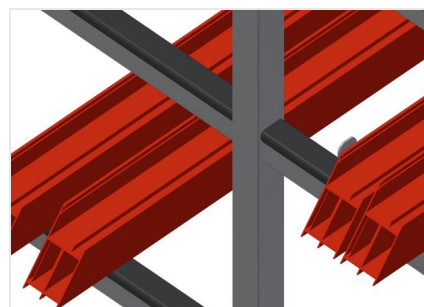

PWW1000

Vozíky pro přepravu
profilů

Vozík na profily pro vodorovné uložení a přepravu profilů

- Stabilní ocelová konstrukce
- Vodorovná přeprava profilů
- Opěrná ramena potažená pryží
- Vozík na profily s dvoustranným odkládáním profilů
- Šest odkládacích ploch na podpěru
- Jedna středová opěra
- Čtyři říditelná kolečka, z toho dvě se zajišťovací brzdou

Možnosti vybavení

- Plastová ochrana pro PWS 4000

Vozík pro přepravu profilů PWV 1000

Pojezdová kolečka

Čtyři řiditelná kolečka, z toho dvě se zajišťovací brzdou, poskytují vysokou pohyblivost a snadnou, bezpečnou manipulaci

Snadná nakládka a vykládka

Rychlý přístup díky přehlednému uložení

Opěrná ramena

Opěrná ramena potažená pryží, středová opěra nastavitelná

Středová opěra samostatná

Dodatečná středová opěra

PWW 1000 / VOZÍKY PRO PŘEPRAVU PROFILŮ