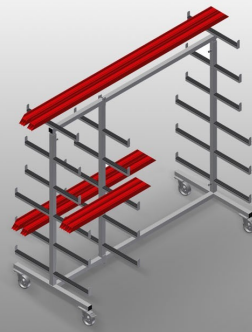

### *PWW1000*

Vozíky pro přepravu  
profilů

Vozík na profily pro vodorovné uložení a přepravu profilů

- Stabilní ocelová konstrukce
- Vodorovná přeprava profilů
- Opěrná ramena potažená pryží
- Vozík na profily s dvoustranným odkládáním profilů
- Šest odkládacích ploch na podpěru
- Jedna středová opěra
- Čtyři říditelná kolečka, z toho dvě se zajišťovací brzdou

### Snadná nakládka a vykládka

Rychlý přístup díky přehlednému uložení