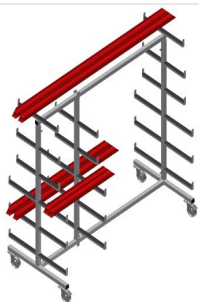

PWW1000

Vozíky pro přepravu
profilů

Vozík na profily pro vodorovné uložení a přepravu profilů

- Stabilní ocelová konstrukce
- Vodorovná přeprava profilů
- Opěrná ramena potažená pryží
- Vozík na profily s dvoustranným odkládáním profilů
- Šest odkládacích ploch na podpěru
- Jedna středová opěra
- Čtyři říditelná kolečka, z toho dvě se zajišťovací brzdou

Možnosti vybavení

- Plastová ochrana pro PWS 4000

Vozík pro přepravu profilů PWV 1000

Pojezdová kolečka

Čtyři řiditelná kolečka, z toho dvě se zajišťovací brzdou, poskytují vysokou pohyblivost a snadnou, bezpečnou manipulaci

Snadná nakládka a vykládka

Rychlý přístup díky přehlednému uložení

Opěrná ramena

Opěrná ramena potažená pryží, středová opěra nastavitelná

Středová opěra samostatná

Dodatečná středová opěra

PWW 1000 / VOZÍKY PRO PŘEPRAVU PROFILŮ

- Délka 1.625 mm
- Šířka 900 mm
- Výška 1.960 mm
- Jedenáct odkládacích přihrádek
- Světlá šířka 260 mm
- Dolní šířka přihrádky 420 mm
- Horní šířka přihrádky 300 mm
- Hmotnost 60 kg
- Nosnost 350 kg
- Průměr pojezdových koleček 125 mm