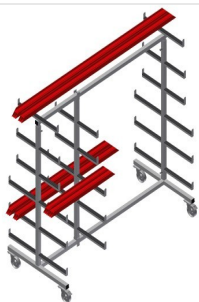

PWW1000

Vozíky pro přepravu
profilů

Vozík na profily pro vodorovné uložení a přepravu profilů

- Stabilní ocelová konstrukce
- Vodorovná přeprava profilů
- Opěrná ramena potažená pryží
- Vozík na profily s dvoustranným odkládáním profilů
- Šest odkládacích ploch na podpěru
- Jedna středová opěra
- Čtyři říditelná kolečka, z toho dvě se zajišťovací brzdou

Možnosti vybavení

- Plastová ochrana pro PWS 4000

Vozík pro přepravu profilů PWV 1000

Pojezdová kolečka

Čtyři řiditelná kolečka, z toho dvě se zajišťovací brzdou, poskytují vysokou pohyblivost a snadnou, bezpečnou manipulaci

Snadná nakládka a vykládka

Rychlý přístup díky přehlednému uložení

Opěrná ramena

Opěrná ramena potažená pryží, středová opěra nastavitelná

Středová opěra samostatná

Dodatečná středová opěra

PWW 1000 / VOZÍKY PRO PŘEPRAVU PROFILŮ

- Délka 1.625 mm
- Šířka 900 mm
- Výška 1.960 mm
- Jedenáct odkládacích přihrádek
- Světlá šířka 260 mm
- Dolní šířka přihrádky 420 mm
- Horní šířka přihrádky 300 mm
- Hmotnost 60 kg
- Nosnost 350 kg
- Průměr jezdvových koleček 125 mm