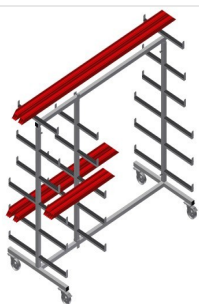

PWW1000

Vozíky pro přepravu
profilů

Vozík na profily pro vodorovné uložení a přepravu profilů

- Stabilní ocelová konstrukce
- Vodorovná přeprava profilů
- Opěrná ramena potažená pryží
- Vozík na profily s dvoustranným odkládáním profilů
- Šest odkládacích ploch na podpěru
- Jedna středová opěra
- Čtyři říditelná kolečka, z toho dvě se zajišťovací brzdou

Možnosti vybavení

- Plastová ochrana pro PWS 4000

Vozík pro přepravu profilů PWV 1000

Pojezdová kolečka

Čtyři řiditelná kolečka, z toho dvě se zajišťovací brzdou, poskytují vysokou pohyblivost a snadnou, bezpečnou manipulaci

Snadná nakládka a vykládka

Rychlý přístup díky přehlednému uložení

Opěrná ramena

Opěrná ramena potažená pryží, středová opěra nastavitelná

Středová opěra samostatná

Dodatečná středová opěra

PWW 1000 / VOZÍKY PRO PŘEPRAVU PROFILŮ

- Délka 1.625 mm
- Šířka 900 mm
- Výška 1.960 mm
- Jedenáct odkládacích přihrádek
- Světlná šířka 260 mm
- Dolní šířka přihrádky 420 mm
- Horní šířka přihrádky 300 mm
- Hmotnost 60 kg
- Nosnost 350 kg
- Průměr pojezdových koleček 125 mm