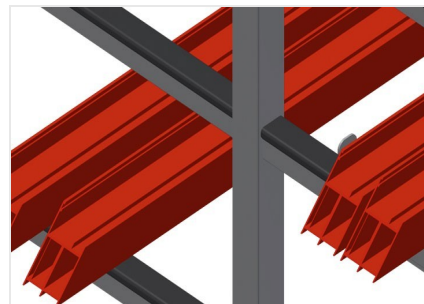

PWW1000

Vozíky pro přepravu
profilů

Vozík na profily pro vodorovné uložení a přepravu profilů

- Stabilní ocelová konstrukce
- Vodorovná přeprava profilů
- Opěrná ramena potažená pryží
- Vozík na profily s dvoustranným odkládáním profilů
- Šest odkládacích ploch na podpěru
- Jedna středová opěra
- Čtyři říditelná kolečka, z toho dvě se zajišťovací brzdou

Možnosti vybavení

- Plastová ochrana pro PWS 4000

Vozík pro přepravu profilů PWV 1000

Pojezdová kolečka

Čtyři řiditelná kolečka, z toho dvě se zajišťovací brzdou, poskytují vysokou pohyblivost a snadnou, bezpečnou manipulaci

Snadná nakládka a vykládka

Rychlý přístup díky přehlednému uložení

Opěrná ramena

Opěrná ramena potažená pryží, středová opěra nastavitelná

Středová opěra samostatná

Dodatečná středová opěra

PWW 1000 / VOZÍKY PRO PŘEPRAVU PROFILŮ