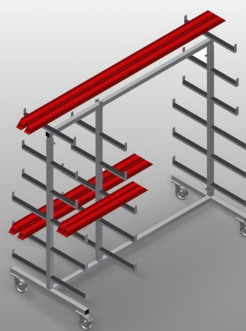

PWW1000

Vozíky pro přepravu
profilů

Vozík na profily pro vodorovné uložení a přepravu profilů

- Stabilní ocelová konstrukce
- Vodorovná přeprava profilů
- Opěrná ramena potažená pryží
- Vozík na profily s dvoustranným odkládáním profilů
- Šest odkládacích ploch na podpěru
- Jedna středová opěra
- Čtyři říditelná kolečka, z toho dvě se zajišťovací brzdou

Možnosti vybavení

- Plastová ochrana pro PWS 4000

Vozík pro přepravu profilů PWV 1000

Pojezdová kolečka

Čtyři řiditelná kolečka, z toho dvě se zajišťovací brzdou, poskytují vysokou pohyblivost a snadnou, bezpečnou manipulaci

Snadná nakládka a vykládka

Rychlý přístup díky přehlednému uložení

Opěrná ramena

Opěrná ramena potažená pryží, středová opěra nastavitelná

Středová opěra samostatná

Dodatečná středová opěra

PWW 1000 / VOZÍKY PRO PŘEPRAVU PROFILŮ

- Délka 1.625 mm
- Šířka 900 mm
- Výška 1.960 mm
- Jedenáct odkládacích přihrádek
- Světlá šířka 260 mm
- Dolní šířka přihrádky 420 mm
- Horní šířka přihrádky 300 mm
- Hmotnost 60 kg
- Nosnost 350 kg
- Průměr pojezdových koleček 125 mm