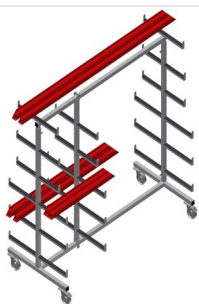

Vozík pro přepravu profilů PWV 1000