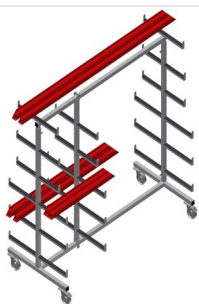

PWW1000

Vozíky pro přepravu
profilů

Vozík na profily pro vodorovné uložení a přepravu profilů

- Stabilní ocelová konstrukce
- Vodorovná přeprava profilů
- Opěrná ramena potažená pryží
- Vozík na profily s dvoustranným odkládáním profilů
- Šest odkládacích ploch na podpěru
- Jedna středová opěra
- Čtyři říditelná kolečka, z toho dvě se zajišťovací brzdou

Možnosti vybavení

- Plastová ochrana pro PWS 4000

Vozík pro přepravu profilů PWV 1000

Pojezdová kolečka

Čtyři řiditelná kolečka, z toho dvě se zajišťovací brzdou, poskytují vysokou pohyblivost a snadnou, bezpečnou manipulaci

Snadná nakládka a vykládka

Rychlý přístup díky přehlednému uložení

Opěrná ramena

Opěrná ramena potažená pryží, středová opěra nastavitelná

Středová opěra samostatná

Dodatečná středová opěra

PWW 1000 / VOZÍKY PRO PŘEPRAVU PROFILŮ

- Délka 1.625 mm
- Šířka 900 mm
- Výška 1.960 mm
- Jedenáct odkládacích přihrádek
- Světlá šířka 260 mm
- Dolní šířka přihrádky 420 mm
- Horní šířka přihrádky 300 mm
- Hmotnost 60 kg
- Nosnost 350 kg
- Průměr pojezdových koleček 125 mm