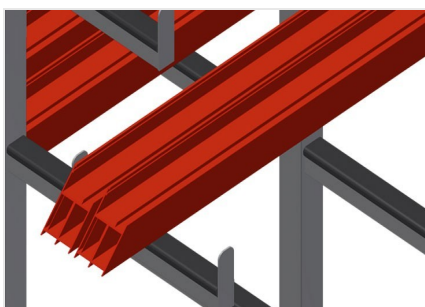

PWW1000

Vozíky pro přepravu
profilů

Vozík na profily pro vodorovné uložení a přepravu profilů

- Stabilní ocelová konstrukce
- Vodorovná přeprava profilů
- Opěrná ramena potažená pryží
- Vozík na profily s dvoustranným odkládáním profilů
- Šest odkládacích ploch na podpěru
- Jedna středová opěra
- Čtyři říditelná kolečka, z toho dvě se zajišťovací brzdou

Možnosti vybavení

- Plastová ochrana pro PWS 4000

Vozík pro přepravu profilů PWV 1000

Pojezdová kolečka

Čtyři řiditelná kolečka, z toho dvě se zajišťovací brzdou, poskytují vysokou pohyblivost a snadnou, bezpečnou manipulaci

Snadná nakládka a vykládka

Rychlý přístup díky přehlednému uložení

Opěrná ramena

Opěrná ramena potažená pryží, středová opěra nastavitelná

Středová opěra samostatná

Dodatečná středová opěra

PWW 1000 / VOZÍKY PRO PŘEPRAVU PROFILŮ