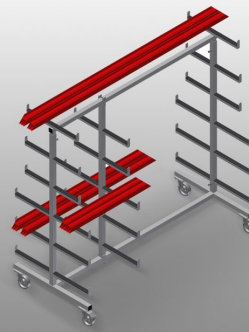

PWW1000

Vozíky pro přepravu
profilů

Vozík na profily pro vodorovné uložení a přepravu profilů

- Stabilní ocelová konstrukce
- Vodorovná přeprava profilů
- Opěrná ramena potažená pryží
- Vozík na profily s dvoustranným odkládáním profilů
- Šest odkládacích ploch na podpěru
- Jedna středová opěra
- Čtyři říditelná kolečka, z toho dvě se zajišťovací brzdou

Možnosti vybavení

- Plastová ochrana pro PWS 4000

Vozík pro přepravu profilů PWV 1000

Pojezdová kolečka

Čtyři řiditelná kolečka, z toho dvě se zajišťovací brzdou, poskytují vysokou pohyblivost a snadnou, bezpečnou manipulaci

Snadná nakládka a vykládka

Rychlý přístup díky přehlednému uložení

Opěrná ramena

Opěrná ramena potažená pryží, středová opěra nastavitelná

Středová opěra samostatná

Dodatečná středová opěra

PWW 1000 / VOZÍKY PRO PŘEPRAVU PROFILŮ

- Délka 1.625 mm
- Šířka 900 mm
- Výška 1.960 mm
- Jedenáct odkládacích přihrádek
- Světlá šířka 260 mm
- Dolní šířka přihrádky 420 mm
- Horní šířka přihrádky 300 mm
- Hmotnost 60 kg
- Nosnost 350 kg
- Průměr jezdvových koleček 125 mm