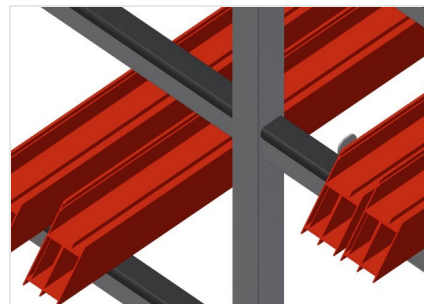

Snadná nakládka a vykládka

Rychlý přístup díky přehlednému uložení