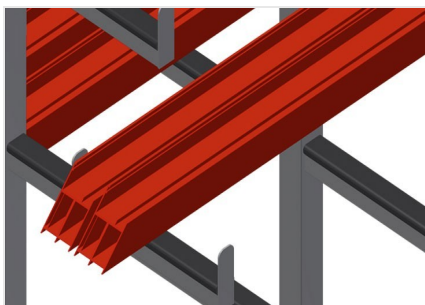

PWW1000

Vozíky pro přepravu
profilů

Vozík na profily pro vodorovné uložení a přepravu profilů

- Stabilní ocelová konstrukce
- Vodorovná přeprava profilů
- Opěrná ramena potažená pryží
- Vozík na profily s dvoustranným odkládáním profilů
- Šest odkládacích ploch na podpěru
- Jedna středová opěra
- Čtyři říditelná kolečka, z toho dvě se zajišťovací brzdou

Možnosti vybavení

- Plastová ochrana pro PWS 4000

Vozík pro přepravu profilů PWV 1000

Pojezdová kolečka

Čtyři řiditelná kolečka, z toho dvě se zajišťovací brzdou, poskytují vysokou pohyblivost a snadnou, bezpečnou manipulaci

Snadná nakládka a vykládka

Rychlý přístup díky přehlednému uložení

Opěrná ramena

Opěrná ramena potažená pryží, středová opěra nastavitelná

Středová opěra samostatná

Dodatečná středová opěra

PWW 1000 / VOZÍKY PRO PŘEPRAVU PROFILŮ