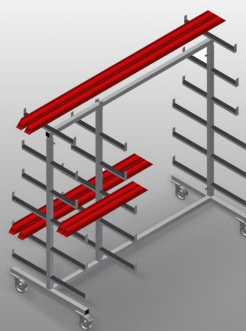

PWW1000

Vozíky pro přepravu
profilů

Vozík na profily pro vodorovné uložení a přepravu profilů

- Stabilní ocelová konstrukce
- Vodorovná přeprava profilů
- Opěrná ramena potažená pryží
- Vozík na profily s dvoustranným odkládáním profilů
- Šest odkládacích ploch na podpěru
- Jedna středová opěra
- Čtyři říditelná kolečka, z toho dvě se zajišťovací brzdou

Možnosti vybavení

- Plastová ochrana pro PWS 4000

Vozík pro přepravu profilů PWV 1000

Pojezdová kolečka

Čtyři řiditelná kolečka, z toho dvě se zajišťovací brzdou, poskytují vysokou pohyblivost a snadnou, bezpečnou manipulaci

Snadná nakládka a vykládka

Rychlý přístup díky přehlednému uložení

Opěrná ramena

Opěrná ramena potažená pryží, středová opěra nastavitelná

Středová opěra samostatná

Dodatečná středová opěra

PWW 1000 / VOZÍKY PRO PŘEPRAVU PROFILŮ

- Délka 1.625 mm
- Šířka 900 mm
- Výška 1.960 mm
- Jedenáct odkládacích přihrádek
- Světlná šířka 260 mm
- Dolní šířka přihrádky 420 mm
- Horní šířka přihrádky 300 mm
- Hmotnost 60 kg
- Nosnost 350 kg
- Průměr pojezdových koleček 125 mm