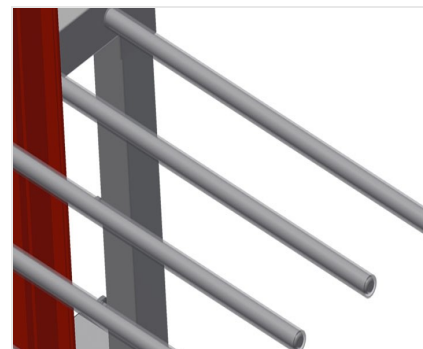

PWS1000

Logistic

Vozík na profily pro svislé uložení a přepravu profilů

- Stabilní ocelová konstrukce
- Svislá přeprava profilů
- Vozík na profily s jednostranným nakládáním
- Snadná nakládka a vykládka
- Dostatečný pro 30 - 40 profilových tyčí
- Rozdělovací část výškově nastavitelná
- Odkládací plocha jako tyčové rastrové dno
- Čtyři řiditelná kolečka, z toho dvě se zajišťovací brzdou

Možnosti vybavení

- Plastová ochrana pro PWS 1000

Vozík pro přepravu profilů PWS 1000

Snadná nakládka a vykládka

Vozík na profily s jednostranným nakládáním

Rozdělovací části

Rozdělovací části výškově nastavitelné, šířka přihrádky 100 mm, hloubka přihrádky 540 mm

Odkládací plocha

Odkládací plocha jako tyčové rastrové dno

Kolečka

Čtyři kolečka, z toho dvě se zajišťovací brzdou, poskytují vysokou pohyblivost a snadnou, bezpečnou manipulaci

Plastová ochrana

Všechny opěrné plochy jsou vybavené protiskluzovým PVC potahem, tím se zamezí poškození povrchu při ukládání

PWS 1000 / LOGISTIC

- Délka 1.200 mm
- Šířka 800 mm
- Výška 1.360 mm
- Dvě rozdělovací části
- Devět přihrádek
- Průměr koleček 125 mm
- Šířka přihrádky 100 mm
- Hloubka přihrádky 540 mm
- Výška odkládací plochy 1.150 mm
- Hmotnost 60 kg
- Nosnost 350 kg