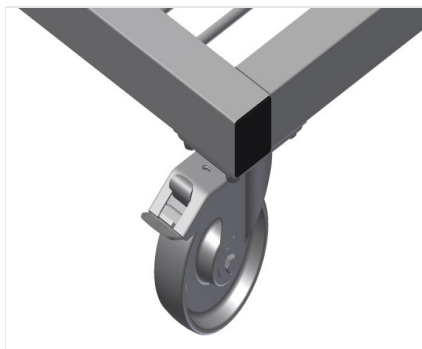

PWS1000

Logistic

Vozík na profily pro svislé uložení a přepravu profilů

- Stabilní ocelová konstrukce
- Svislá přeprava profilů
- Vozík na profily s jednostranným nakládáním
- Snadná nakládka a vykládka
- Dostatečný pro 30 - 40 profilových tyčí
- Rozdělovací část výškově nastavitelná
- Odkládací plocha jako tyčové rastrové dno
- Čtyři řiditelná kolečka, z toho dvě se zajišťovací brzdou

Možnosti vybavení

- Plastová ochrana pro PWS 1000

Vozík pro přepravu profilů PWS 1000

Snadná nakládka a vykládka

Vozík na profily s jednostranným nakládáním

Rozdělovací části

Rozdělovací části výškově nastavitelné, šířka přihrádky 100 mm, hloubka přihrádky 540 mm

Odkládací plocha

Odkládací plocha jako tyčové rastrové dno

Kolečka

Čtyři kolečka, z toho dvě se zajišťovací brzdou, poskytují vysokou pohyblivost a snadnou, bezpečnou manipulaci

Plastová ochrana

Všechny opěrné plochy jsou vybavené protiskluzovým PVC potahem, tím se zamezí poškození povrchu při ukládání