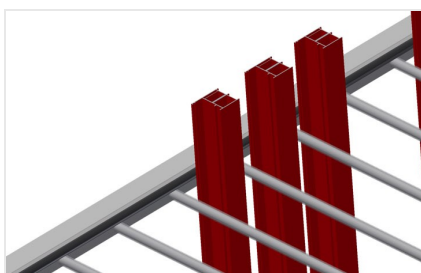

PWS

Vozíky pro přepravu profilů

Vozík na profily pro svislé uložení a přepravu profilů. Stabilní ocelová konstrukce. Snadná nakládka a vykládka. Rozdělovací část výškově nastavitelná. Čtyři říditelná kolečka, z toho dvě se zajišťovací brzdou.

PWS 4000: Svislá přeprava profilů. Vozík na profily s dvoustranným nakládáním. 18 přihrádek na každé straně. Dostatečný pro 120 - 160 profilových tyčí. Odkládací plocha jako tyčové rastrové dno.

Snadná nakládka a vykládka PWS 1000 / PWS 2000

Vozík na profily s jednostranným nakládáním

Snadná nakládka a vykládka PWS 4000

Vozík na profily s oboustranným nakládáním

Rozdělovací části PWS 1000 / PWS 2000

Rozdělovací části výškově nastavitelné, šířka přihrádky 100 mm, hloubka přihrádky 540 mm

Rozdělovací část PWS 4000

Rozdělovací část výškově nastavitelná, šířka přihrádky 100 mm, hloubka přihrádky 400 mm

Rozdělovací část s plastovou ochranou PWS 1400 / PWS 1800

Rozdělovací část výškově nastavitelná. Všechny opěrné plochy jsou potažené protiskluzovým PVC, tím se zamezí poškození povrchu při ukládání