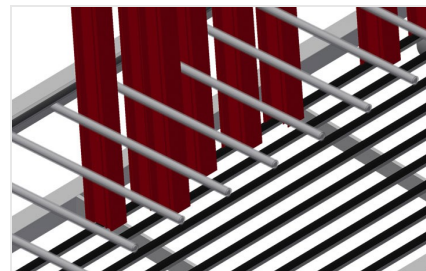

Opěra s pryžovou lištou PWS 1400 / PWS 1800

Dolní opěrná plocha potažená pryžovou lištou chrání profil před poškozením