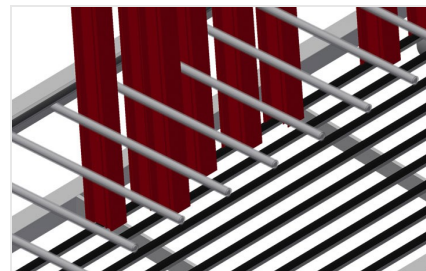

Rozdělovací část PWS 4000

Rozdělovací část výškově nastavitelná, šířka přihrádky 100 mm, hloubka přihrádky 400 mm

Rozdělovací část s plastovou ochranou PWS 1400 / PWS 1800

Rozdělovací část výškově nastavitelná. Všechny opěrné plochy jsou potažené protiskluzovým PVC, tím se zamezí poškození povrchu při ukládání

Odkládací plocha PWS 1000 / PWS 2000

Odkládací plocha jako tyčové rástrové dno

Odkládací plocha PWS 4000

Odkládací plocha jako tyčové rastrové dno

Odkládací plocha s pryžovou lištou PWS 1400 / PWS 1800

Odkládací plocha potažená pryžovou lištou chrání profil před poškozením

Opěra s pryžovou lištou PWS 1400 / PWS 1800

Dolní opěrná plocha potažená pryžovou lištou chrání profil před poškozením

Kolečka

Čtyři kolečka, z toho dvě se zajišťovací brzdou, poskytují vysokou pohyblivost a snadnou, bezpečnou manipulaci