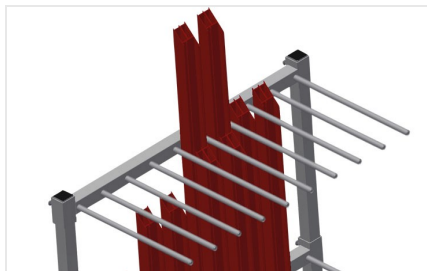

PWS

Vozíky pro přepravu profilů

Vozík na profily pro svislé uložení a přepravu profilů. Stabilní ocelová konstrukce. Snadná nakládka a vykládka. Rozdělovací část výškově nastavitelná. Čtyři říditelná kolečka, z toho dvě se zajišťovací brzdou.

PWS 1000: Svislá přeprava profilů. Vozík na profily s jednostranným nakládáním. Dostatečný pro 30 - 40 profilových tyčí. Odkládací plocha jako tyčové rastrové dno

PWS 1400: Svislá přeprava profilů. Dostatečný pro 30 - 40 profilových tyčí. Dolní opěra s pryžovými lištami. Rozdělovací část s ochrannou hadicí. Odkládací plocha na zadní straně s pryžovými lištami.

PWS 1800: Svislá přeprava profilů. Dostatečný pro 12 - 60 profilových tyčí. Dolní opěra s pryžovými lištami. Rozdělovací část s ochrannou hadicí. Odkládací plocha na zadní straně s pryžovými lištami.

PWS 2000: Svislá přeprava profilů. Vozík na profily s jednostranným nakládáním. Dostatečný pro 60 - 80 profilových tyčí. Odkládací plocha jako tyčové rastrové dno.

PWS 4000: Svislá přeprava profilů. Vozík na profily s dvoustranným nakládáním. 18 přihrádek na každé straně. Dostatečný pro 120 - 160 profilových tyčí. Odkládací plocha jako tyčové rastrové dno.

Snadná nakládka a vykládka PWS 1000 / PWS 2000