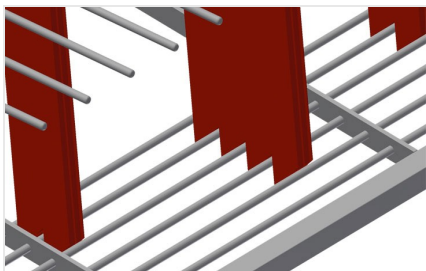

Vozík na profily s jednostranným nakládáním

Snadná nakládka a vykládka PWS 4000

Vozík na profily s oboustranným nakládáním

Rozdělovací části PWS 1000 / PWS 2000

Rozdělovací části výškově nastavitelné, šířka přihrádky 100 mm, hloubka přihrádky 540 mm

Rozdělovací část PWS 4000

Rozdělovací část výškově nastavitelná, šířka přihrádky 100 mm, hloubka přihrádky 400 mm

Rozdělovací část s plastovou ochranou PWS 1400 / PWS 1800

Rozdělovací část výškově nastavitelná. Všechny opěrné plochy jsou potažené protiskluzovým PVC, tím se zamezí poškození povrchu při ukládání

Odkládací plocha PWS 1000 / PWS 2000

Odkládací plocha jako tyčové rástrové dno

Odkládací plocha PWS 4000

Odkládací plocha jako tyčové rastrové dno

Odkládací plocha s pryžovou lištou PWS 1400 / PWS 1800

Odkládací plocha potažená pryžovou lištou chrání profil před poškozením

Opěra s pryžovou lištou PWS 1400 / PWS 1800

Dolní opěrná plocha potažená pryžovou lištou chrání profil před poškozením

Kolečka

Čtyři kolečka, z toho dvě se zajišťovací brzdou, poskytují vysokou pohyblivost a snadnou, bezpečnou manipulaci