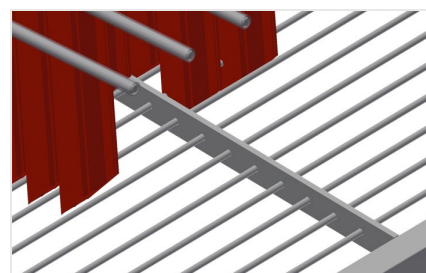

#### Vozíky pro přepravu profilů

Vozík na profily pro svislé uložení a přepravu profilů. Stabilní ocelová konstrukce. Snadná nakládka a vykládka. Rozdělovací část výškově nastavitelná. Čtyři říditelná kolečka, z toho dvě se zajišťovací brzdou.

### Snadná nakládka a vykládka PWS 4000

Vozík na profily s oboustranným nakládáním

### Rozdělovací část s plastovou ochranou PWS 1400 / PWS 1800

Rozdělovací část výškově nastavitelná. Všechny opěrné plochy jsou potažené protiskluzovým PVC, tím se zamezí poškození povrchu při ukládání