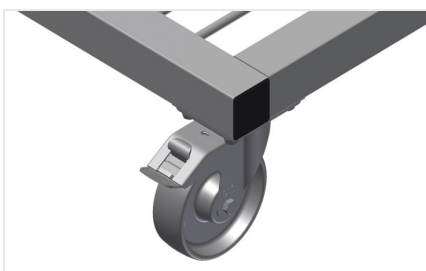

Rozdělovací část PWS 4000

Rozdělovací část výškově nastavitelná, šířka přihrádky 100 mm, hloubka přihrádky 400 mm

Rozdělovací část s plastovou ochranou PWS 1400 / PWS 1800

Rozdělovací část výškově nastavitelná. Všechny opěrné plochy jsou potažené protiskluzovým PVC, tím se zamezí poškození povrchu při ukládání

Opěra s pryžovou lištou PWS 1400 / PWS 1800

Dolní opěrná plocha potažená pryžovou lištou chrání profil před poškozením

Kolečka

Čtyři kolečka, z toho dvě se zajišťovací brzdou, poskytují vysokou pohyblivost a snadnou, bezpečnou manipulaci