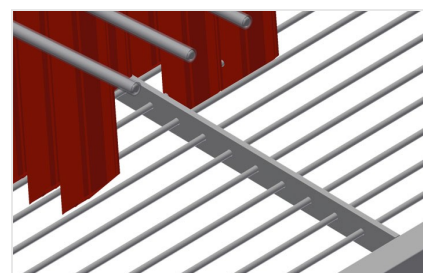

PWS

Vozíky pro přepravu profilů

Vozík na profily pro svislé uložení a přepravu profilů. Stabilní ocelová konstrukce. Snadná nakládka a vykládka. Rozdělovací část výškově nastavitelná. Čtyři říditelná kolečka, z toho dvě se zajišťovací brzdou.

PWS 4000: Svislá přeprava profilů. Vozík na profily s dvoustranným nakládáním. 18 přihrádek na každé straně. Dostatečný pro 120 - 160 profilových tyčí. Odkládací plocha jako tyčové rastrové dno.

Snadná nakládka a vykládka PWS 1000 / PWS 2000

Vozík na profily s jednostranným nakládáním

Snadná nakládka a vykládka PWS 4000

Vozík na profily s oboustranným nakládáním

Rozdělovací části PWS 1000 / PWS 2000

Rozdělovací části výškově nastavitelné, šířka přihrádky 100 mm, hloubka přihrádky 540 mm

Rozdělovací část PWS 4000

Rozdělovací část výškově nastavitelná, šířka přihrádky 100 mm, hloubka přihrádky 400 mm

Rozdělovací část s plastovou ochranou PWS 1400 / PWS 1800

Rozdělovací část výškově nastavitelná. Všechny opěrné plochy jsou potažené protiskluzovým PVC, tím se zamezí poškození povrchu při ukládání