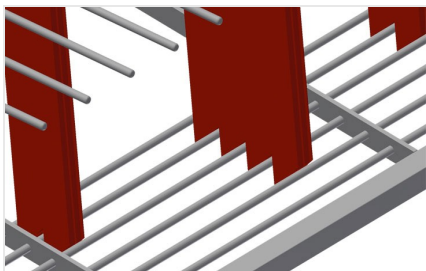

Odkládací plocha PWS 4000

Odkládací plocha jako tyčové rastrové dno