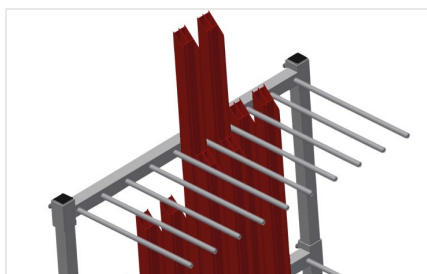

#### Vozíky pro přepravu profilů

Vozík na profily pro svislé uložení a přepravu profilů. Stabilní ocelová konstrukce. Snadná nakládka a vykládka. Rozdělovací část výškově nastavitelná. Čtyři říditelná kolečka, z toho dvě se zajišťovací brzdou.

PWS 1000: Svislá přeprava profilů. Vozík na profily s jednostranným nakládáním. Dostatečný pro 30 - 40 profilových tyčí. Odkládací plocha jako tyčové rastrové dno

PWS 1400: Svislá přeprava profilů. Dostatečný pro 30 - 40 profilových tyčí. Dolní opěra s pryžovými lištami. Rozdělovací část s ochrannou hadicí. Odkládací plocha na zadní straně s pryžovými lištami.

PWS 1800: Svislá přeprava profilů. Dostatečný pro 12 - 60 profilových tyčí. Dolní opěra s pryžovými lištami. Rozdělovací část s ochrannou hadicí. Odkládací plocha na zadní straně s pryžovými lištami.

PWS 2000: Svislá přeprava profilů. Vozík na profily s jednostranným nakládáním. Dostatečný pro 60 - 80 profilových tyčí. Odkládací plocha jako tyčové rastrové dno.

PWS 4000: Svislá přeprava profilů. Vozík na profily s dvoustranným nakládáním. 18 přihrádek na každé straně. Dostatečný pro 120 - 160 profilových tyčí. Odkládací plocha jako tyčové rastrové dno.