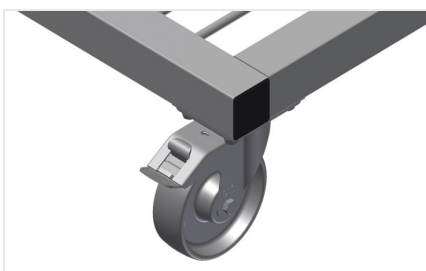

Kolečka

Čtyři kolečka, z toho dvě se zajišťovací brzdou, poskytují vysokou pohyblivost a snadnou, bezpečnou manipulaci