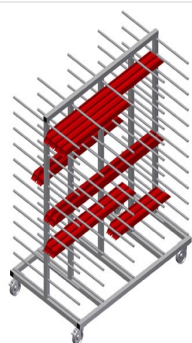

### PHW2000

Vozíky pro přepravu  
profilů

Vozík na profily pro vodorovné uložení a přepravu profilů

- Stabilní ocelová konstrukce
- Vodorovná přeprava profilů
- Vozík na profily s dvoustrannými odkládacími plochami profilů
- Dvanáct odkládacích přihrádek na opěru
- Čtyři říditelná kolečka, z toho dvě se zajišťovací brzdou

### Vozík pro přepravu profilů PHW 2000

### Kolečka

Čtyři říditelná kolečka, z toho dvě se zajišťovací brzdou, poskytují vysokou pohyblivost a snadnou, bezpečnou manipulaci

### Opěrná ramena

Šířka přihrádky: 120 mm, hloubka přihrádky: 450 mm, snadná nakládka a vykládka, rychlý přístup díky přehlednému uložení