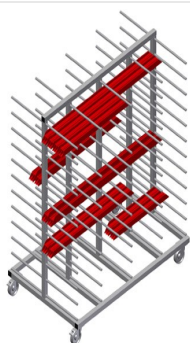

### PHW2000

Vozíky pro přepravu  
profilů

Vozík na profily pro vodorovné uložení a přepravu profilů

- Stabilní ocelová konstrukce
- Vodorovná přeprava profilů
- Vozík na profily s dvoustrannými odkládacími plochami profilů
- Dvanáct odkládacích přihrádek na opěru
- Čtyři říditelná kolečka, z toho dvě se zajišťovací brzdou

### Vozík pro přepravu profilů PHW 2000

### Kolečka

Čtyři říditelná kolečka, z toho dvě se zajišťovací brzdou, poskytují vysokou pohyblivost a snadnou, bezpečnou manipulaci

### Opěrná ramena

Šířka přihrádky: 120 mm, hloubka přihrádky: 450 mm, snadná nakládka a vykládka, rychlý přístup díky přehlednému uložení