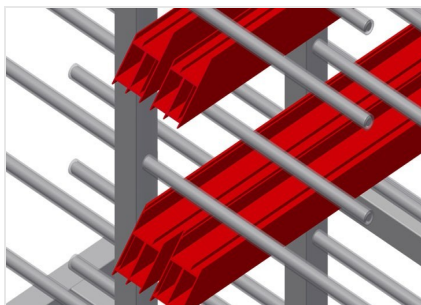

PHW2000

Vozíky pro přepravu
profilů

Vozík na profily pro vodorovné uložení a přepravu profilů

- Stabilní ocelová konstrukce
- Vodorovná přeprava profilů
- Vozík na profily s dvoustrannými odkládacími plochami profilů
- Dvanáct odkládacích přihrádek na opěru
- Čtyři říditelná kolečka, z toho dvě se zajišťovací brzdou

Čtyři říditelná kolečka, z toho dvě se zajišťovací brzdou, poskytují vysokou pohyblivost a snadnou, bezpečnou manipulaci

Plastová ochrana pro PHW 1600/2000

Veškeré opěrné plochy jsou potažené protiskluzovým PVC potahem, tím se zabrání poškození povrchu při uložení

Opěrná ramena

Šířka přihrádky: 120 mm, hloubka přihrádky: 450 mm, snadná nakládka a vykládka, rychlý přístup díky přehlednému uložení

PHW 2000 / VOZÍKY PRO PŘEPRAVU PROFILŮ

- Délka 2.000 mm
- Šířka 1.000 mm
- Výška 1.850 mm
- 24 odkládacích přihrádek
- Světlá šířka 120 mm
- Šířka přihrádky 450 mm
- Hmotnost 150 kg
- Nosnost 350 kg
- Průměr koleček 125 mm