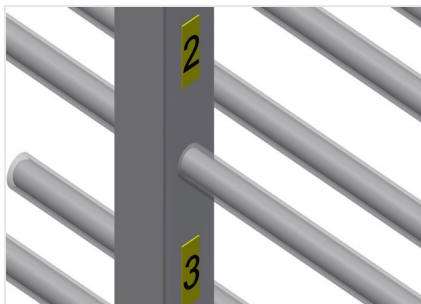

Etikety s čísly 1-24 pro PHW 1600/2000

Číslování přihrádek PHW 1600/2000