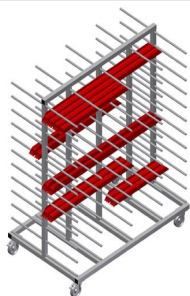

PHW2000

Vozíky pro přepravu
profilů

Vozík na profily pro vodorovné uložení a přepravu profilů

- Stabilní ocelová konstrukce
- Vodorovná přeprava profilů
- Vozík na profily s dvoustrannými odkládacími plochami profilů
- Dvanáct odkládacích přihrádek na opěru
- Čtyři říditelná kolečka, z toho dvě se zajišťovací brzdou

Možnosti vybavení

- Plastová ochrana pro PHW 1600/2000
- Etikety s čísly pro PHW 1600/2000

Vozík pro přepravu profilů PHW 2000

Etikety s čísly 1-24 pro PHW 1600/2000

Číslování přihrádek PHW 1600/2000

Kolečka

Čtyři říditelná kolečka, z toho dvě se zajišťovací brzdou, poskytují vysokou pohyblivost a snadnou, bezpečnou manipulaci

Plastová ochrana pro PHW 1600/2000

Veškeré opěrné plochy jsou potažené protiskluzovým PVC potahem, tím se zabrání poškození povrchu při uložení

Opěrná ramena

Šířka přihrádky: 120 mm, hloubka přihrádky: 450 mm, snadná nakládka a vykládka, rychlý přístup díky přehlednému uložení

PHW 2000 / VOZÍKY PRO PŘEPRAVU PROFILŮ

- Délka 2.000 mm
- Šířka 1.000 mm
- Výška 1.850 mm
- 24 odkládacích přihrádek
- Světlá šířka 120 mm
- Šířka přihrádky 450 mm
- Hmotnost 150 kg
- Nosnost 350 kg
- Průměr koleček 125 mm