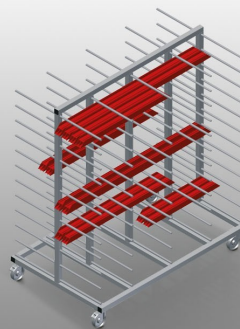

### PHW2000

Vozíky pro přepravu  
profilů

Vozík na profily pro vodorovné uložení a přepravu profilů

- Stabilní ocelová konstrukce
- Vodorovná přeprava profilů
- Vozík na profily s dvoustrannými odkládacími plochami profilů
- Dvanáct odkládacích přihrádek na opěru
- Čtyři říditelná kolečka, z toho dvě se zajišťovací brzdou

### Vozík pro přepravu profilů PHW 2000

### Kolečka

Čtyři řiditelná kolečka, z toho dvě se zajišťovací brzdou, poskytují vysokou pohyblivost a snadnou, bezpečnou manipulaci

### Opěrná ramena

Šířka přihrádky: 120 mm, hloubka přihrádky: 450 mm, snadná nakládka a vykládka, rychlý přístup díky přehlednému uložení