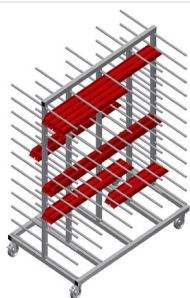

PHW2000

Vozíky pro přepravu
profilů

Vozík na profily pro vodorovné uložení a přepravu profilů

- Stabilní ocelová konstrukce
- Vodorovná přeprava profilů
- Vozík na profily s dvoustrannými odkládacími plochami profilů
- Dvanáct odkládacích přihrádek na opěru
- Čtyři říditelná kolečka, z toho dvě se zajišťovací brzdou

Možnosti vybavení

- Plastová ochrana pro PHW 1600/2000
- Etikety s čísly pro PHW 1600/2000

Vozík pro přepravu profilů PHW 2000

Etikety s čísly 1-24 pro PHW 1600/2000

Číslování přihrádek PHW 1600/2000

Kolečka

Čtyři říditelná kolečka, z toho dvě se zajišťovací brzdou, poskytují vysokou pohyblivost a snadnou, bezpečnou manipulaci

Plastová ochrana pro PHW 1600/2000

Veškeré opěrné plochy jsou potažené protiskluzovým PVC potahem, tím se zabrání poškození povrchu při uložení

Opěrná ramena

Šířka přihrádky: 120 mm, hloubka přihrádky: 450 mm, snadná nakládka a vykládka, rychlý přístup díky přehlednému uložení

PHW 2000 / VOZÍKY PRO PŘEPRAVU PROFILŮ

- Délka 2.000 mm
- Šířka 1.000 mm
- Výška 1.850 mm
- 24 odkládacích přihrádek
- Světlná šířka 120 mm
- Šířka přihrádky 450 mm
- Hmotnost 150 kg
- Nosnost 350 kg
- Průměr koleček 125 mm