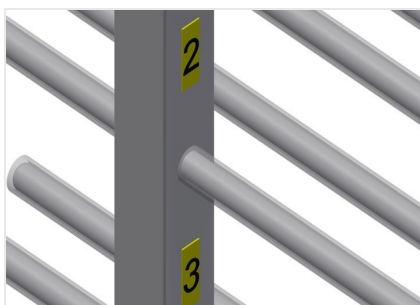

Etikety s čísly 1-24 pro PHW 1600/2000

Číslování přihrádek PHW 1600/2000