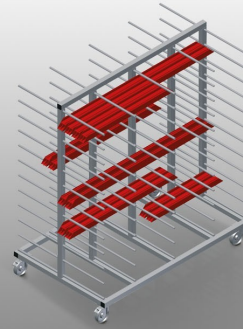

PHW2000

Vozíky pro přepravu
profilů

Vozík na profily pro vodorovné uložení a přepravu profilů

- Stabilní ocelová konstrukce
- Vodorovná přeprava profilů
- Vozík na profily s dvoustrannými odkládacími plochami profilů
- Dvanáct odkládacích přihrádek na opěru
- Čtyři říditelná kolečka, z toho dvě se zajišťovací brzdou

Možnosti vybavení

- Plastová ochrana pro PHW 1600/2000
- Etikety s čísly pro PHW 1600/2000

Vozík pro přepravu profilů PHW 2000

Etikety s čísly 1-24 pro PHW 1600/2000

Číslování přihrádek PHW 1600/2000

Kolečka

Čtyři řiditelná kolečka, z toho dvě se zajišťovací brzdou, poskytují vysokou pohyblivost a snadnou, bezpečnou manipulaci

Plastová ochrana pro PHW 1600/2000

Veškeré opěrné plochy jsou potažené protiskluzovým PVC potahem, tím se zabrání poškození povrchu při uložení

Opěrná ramena

Šířka přihrádky: 120 mm, hloubka přihrádky: 450 mm, snadná nakládka a vykládka, rychlý přístup díky přehlednému uložení

PHW 2000 / VOZÍKY PRO PŘEPRAVU PROFILŮ

- Délka 2.000 mm
- Šířka 1.000 mm
- Výška 1.850 mm
- 24 odkládacích přihrádek
- Světlá šířka 120 mm
- Šířka přihrádky 450 mm
- Hmotnost 150 kg
- Nosnost 350 kg
- Průměr koleček 125 mm