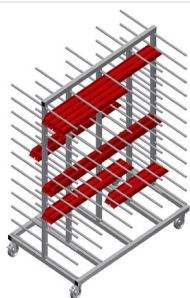

### PHW2000

Vozíky pro přepravu  
profilů

Vozík na profily pro vodorovné uložení a přepravu profilů

- Stabilní ocelová konstrukce
- Vodorovná přeprava profilů
- Vozík na profily s dvoustrannými odkládacími plochami profilů
- Dvanáct odkládacích přihrádek na opěru
- Čtyři říditelná kolečka, z toho dvě se zajišťovací brzdou

### Vozík pro přepravu profilů PHW 2000

### Kolečka

Čtyři řiditelná kolečka, z toho dvě se zajišťovací brzdou, poskytují vysokou pohyblivost a snadnou, bezpečnou manipulaci

### Opěrná ramena

Šířka přihrádky: 120 mm, hloubka přihrádky: 450 mm, snadná nakládka a vykládka, rychlý přístup díky přehlednému uložení