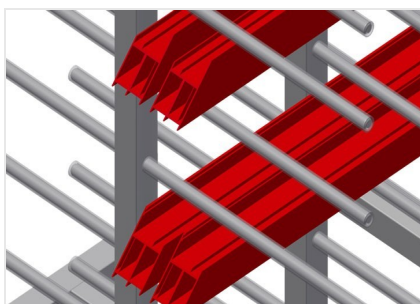

PHW2000

Vozíky pro přepravu
profilů

Vozík na profily pro vodorovné uložení a přepravu profilů

- Stabilní ocelová konstrukce
- Vodorovná přeprava profilů
- Vozík na profily s dvoustrannými odkládacími plochami profilů
- Dvanáct odkládacích přihrádek na opěru
- Čtyři říditelná kolečka, z toho dvě se zajišťovací brzdou

Čtyři řiditelná kolečka, z toho dvě se zajišťovací brzdou, poskytují vysokou pohyblivost a snadnou, bezpečnou manipulaci

Plastová ochrana pro PHW 1600/2000

Veškeré opěrné plochy jsou potažené protiskluzovým PVC potahem, tím se zabrání poškození povrchu při uložení

Opěrná ramena

Šířka přihrádky: 120 mm, hloubka přihrádky: 450 mm, snadná nakládka a vykládka, rychlý přístup díky přehlednému uložení

PHW 2000 / VOZÍKY PRO PŘEPRAVU PROFILŮ

- Délka 2.000 mm
- Šířka 1.000 mm
- Výška 1.850 mm
- 24 odkládacích přihrádek
- Světlá šířka 120 mm
- Šířka přihrádky 450 mm
- Hmotnost 150 kg
- Nosnost 350 kg
- Průměr koleček 125 mm