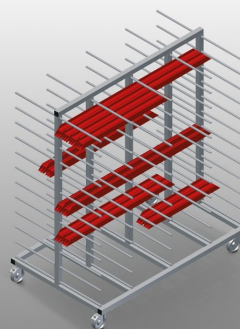

PHW2000

Vozíky pro přepravu
profilů

Vozík na profily pro vodorovné uložení a přepravu profilů

- Stabilní ocelová konstrukce
- Vodorovná přeprava profilů
- Vozík na profily s dvoustrannými odkládacími plochami profilů
- Dvanáct odkládacích přihrádek na opěru
- Čtyři říditelná kolečka, z toho dvě se zajišťovací brzdou

Možnosti vybavení

- Plastová ochrana pro PHW 1600/2000
- Etikety s čísly pro PHW 1600/2000

Vozík pro přepravu profilů PHW 2000

Etikety s čísly 1-24 pro PHW 1600/2000

Číslování přihrádek PHW 1600/2000

Kolečka

Čtyři říditelná kolečka, z toho dvě se zajišťovací brzdou, poskytují vysokou pohyblivost a snadnou, bezpečnou manipulaci

Plastová ochrana pro PHW 1600/2000

Veškeré opěrné plochy jsou potažené protiskluzovým PVC potahem, tím se zabrání poškození povrchu při uložení

Opěrná ramena

Šířka přihrádky: 120 mm, hloubka přihrádky: 450 mm, snadná nakládka a vykládka, rychlý přístup díky přehlednému uložení

PHW 2000 / VOZÍKY PRO PŘEPRAVU PROFILŮ

- Délka 2.000 mm
- Šířka 1.000 mm
- Výška 1.850 mm
- 24 odkládacích přihrádek
- Světlná šířka 120 mm
- Šířka přihrádky 450 mm
- Hmotnost 150 kg
- Nosnost 350 kg
- Průměr koleček 125 mm