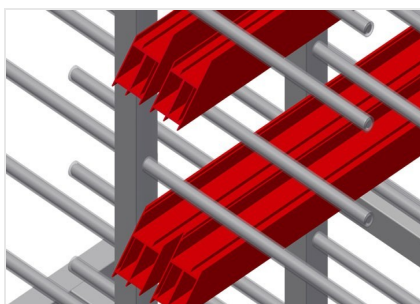

PHW2000

Vozíky pro přepravu
profilů

Vozík na profily pro vodorovné uložení a přepravu profilů

- Stabilní ocelová konstrukce
- Vodorovná přeprava profilů
- Vozík na profily s dvoustrannými odkládacími plochami profilů
- Dvanáct odkládacích přihrádek na opěru
- Čtyři říditelná kolečka, z toho dvě se zajišťovací brzdou

Čtyři říditelná kolečka, z toho dvě se zajišťovací brzdou, poskytují vysokou pohyblivost a snadnou, bezpečnou manipulaci

Plastová ochrana pro PHW 1600/2000

Veškeré opěrné plochy jsou potažené protiskluzovým PVC potahem, tím se zabrání poškození povrchu při uložení

Opěrná ramena

Šířka přihrádky: 120 mm, hloubka přihrádky: 450 mm, snadná nakládka a vykládka, rychlý přístup díky přehlednému uložení

PHW 2000 / VOZÍKY PRO PŘEPRAVU PROFILŮ

- Délka 2.000 mm
- Šířka 1.000 mm
- Výška 1.850 mm
- 24 odkládacích přihrádek
- Světlná šířka 120 mm
- Šířka přihrádky 450 mm
- Hmotnost 150 kg
- Nosnost 350 kg
- Průměr koleček 125 mm