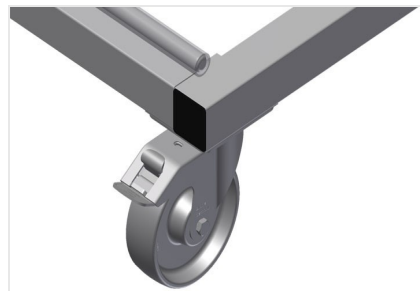

Kolečka

Čtyři říditelná kolečka, z toho dvě se zajišťovací brzdou, poskytují vysokou pohyblivost a snadnou, bezpečnou manipulaci