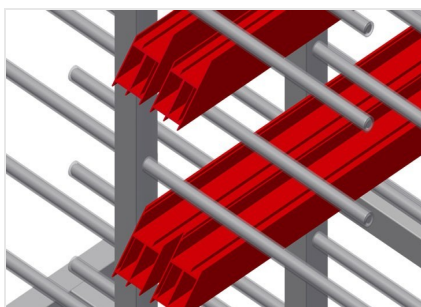

Opěrná ramena

Šířka přihrádky: 120 mm, hloubka přihrádky: 450 mm, snadná nakládka a vykládka, rychlý přístup díky přehlednému uložení