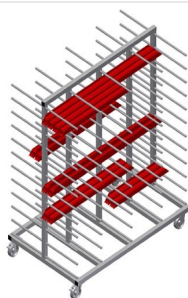

PHW2000

Vozíky pro přepravu
profilů

Vozík na profily pro vodorovné uložení a přepravu profilů

- Stabilní ocelová konstrukce
- Vodorovná přeprava profilů
- Vozík na profily s dvoustrannými odkládacími plochami profilů
- Dvanáct odkládacích přihrádek na opěru
- Čtyři říditelná kolečka, z toho dvě se zajišťovací brzdou

Možnosti vybavení

- Plastová ochrana pro PHW 1600/2000
- Etikety s čísly pro PHW 1600/2000

Vozík pro přepravu profilů PHW 2000

Etikety s čísly 1-24 pro PHW 1600/2000

Číslování přihrádek PHW 1600/2000

Kolečka

Čtyři říditelná kolečka, z toho dvě se zajišťovací brzdou, poskytují vysokou pohyblivost a snadnou, bezpečnou manipulaci

Plastová ochrana pro PHW 1600/2000

Veškeré opěrné plochy jsou potažené protiskluzovým PVC potahem, tím se zabrání poškození povrchu při uložení

Opěrná ramena

Šířka přihrádky: 120 mm, hloubka přihrádky: 450 mm, snadná nakládka a vykládka, rychlý přístup díky přehlednému uložení

PHW 2000 / VOZÍKY PRO PŘEPRAVU PROFILŮ

- Délka 2.000 mm
- Šířka 1.000 mm
- Výška 1.850 mm
- 24 odkládacích přihrádek
- Světlná šířka 120 mm
- Šířka přihrádky 450 mm
- Hmotnost 150 kg
- Nosnost 350 kg
- Průměr koleček 125 mm