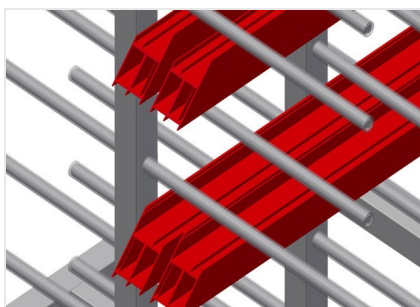

PHW2000

Vozíky pro přepravu
profilů

Vozík na profily pro vodorovné uložení a přepravu profilů

- Stabilní ocelová konstrukce
- Vodorovná přeprava profilů
- Vozík na profily s dvoustrannými odkládacími plochami profilů
- Dvanáct odkládacích přihrádek na opěru
- Čtyři říditelná kolečka, z toho dvě se zajišťovací brzdou

Čtyři říditelná kolečka, z toho dvě se zajišťovací brzdou, poskytují vysokou pohyblivost a snadnou, bezpečnou manipulaci

Plastová ochrana pro PHW 1600/2000

Veškeré opěrné plochy jsou potažené protiskluzovým PVC potahem, tím se zabrání poškození povrchu při uložení

Opěrná ramena

Šířka přihrádky: 120 mm, hloubka přihrádky: 450 mm, snadná nakládka a vykládka, rychlý přístup díky přehlednému uložení

PHW 2000 / VOZÍKY PRO PŘEPRAVU PROFILŮ

- Délka 2.000 mm
- Šířka 1.000 mm
- Výška 1.850 mm
- 24 odkládacích přihrádek
- Světlná šířka 120 mm
- Šířka přihrádky 450 mm
- Hmotnost 150 kg
- Nosnost 350 kg
- Průměr koleček 125 mm