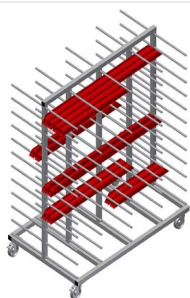

PHW2000

Vozíky pro přepravu
profilů

Vozík na profily pro vodorovné uložení a přepravu profilů

- Stabilní ocelová konstrukce
- Vodorovná přeprava profilů
- Vozík na profily s dvoustrannými odkládacími plochami profilů
- Dvanáct odkládacích přihrádek na opěru
- Čtyři říditelná kolečka, z toho dvě se zajišťovací brzdou

Možnosti vybavení

- Plastová ochrana pro PHW 1600/2000
- Etikety s čísly pro PHW 1600/2000

Vozík pro přepravu profilů PHW 2000

Etikety s čísly 1-24 pro PHW 1600/2000

Číslování přihrádek PHW 1600/2000

Kolečka

Čtyři řiditelná kolečka, z toho dvě se zajišťovací brzdou, poskytují vysokou pohyblivost a snadnou, bezpečnou manipulaci

Plastová ochrana pro PHW 1600/2000

Veškeré opěrné plochy jsou potažené protiskluzovým PVC potahem, tím se zabrání poškození povrchu při uložení

Opěrná ramena

Šířka přihrádky: 120 mm, hloubka přihrádky: 450 mm, snadná nakládka a vykládka, rychlý přístup díky přehlednému uložení

PHW 2000 / VOZÍKY PRO PŘEPRAVU PROFILŮ

- Délka 2.000 mm
- Šířka 1.000 mm
- Výška 1.850 mm
- 24 odkládacích přihrádek
- Světlá šířka 120 mm
- Šířka přihrádky 450 mm
- Hmotnost 150 kg
- Nosnost 350 kg
- Průměr koleček 125 mm