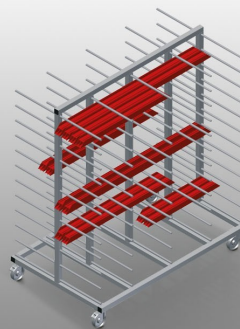

PHW2000

Vozíky pro přepravu
profilů

Vozík na profily pro vodorovné uložení a přepravu profilů

- Stabilní ocelová konstrukce
- Vodorovná přeprava profilů
- Vozík na profily s dvoustrannými odkládacími plochami profilů
- Dvanáct odkládacích přihrádek na opěru
- Čtyři říditelná kolečka, z toho dvě se zajišťovací brzdou

Možnosti vybavení

- Plastová ochrana pro PHW 1600/2000
- Etikety s čísly pro PHW 1600/2000

Vozík pro přepravu profilů PHW 2000

Etikety s čísly 1-24 pro PHW 1600/2000

Číslování přihrádek PHW 1600/2000

Kolečka

Čtyři říditelná kolečka, z toho dvě se zajišťovací brzdou, poskytují vysokou pohyblivost a snadnou, bezpečnou manipulaci

Plastová ochrana pro PHW 1600/2000

Veškeré opěrné plochy jsou potažené protiskluzovým PVC potahem, tím se zabrání poškození povrchu při uložení

Opěrná ramena

Šířka přihrádky: 120 mm, hloubka přihrádky: 450 mm, snadná nakládka a vykládka, rychlý přístup díky přehlednému uložení

PHW 2000 / VOZÍKY PRO PŘEPRAVU PROFILŮ

- Délka 2.000 mm
- Šířka 1.000 mm
- Výška 1.850 mm
- 24 odkládacích přihrádek
- Světlá šířka 120 mm
- Šířka přihrádky 450 mm
- Hmotnost 150 kg
- Nosnost 350 kg
- Průměr koleček 125 mm