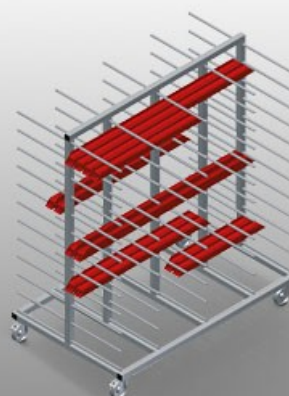

### PHW1600

Vozíky pro přepravu  
profilů

Vozík na profily pro vodorovné uložení a přepravu profilů

- Stabilní ocelová konstrukce
- Vodorovná přeprava profilů
- Vozík na profily s dvoustrannými odkládacími plochami profilů
- Dvanáct odkládacích přihrádek na opěru
- Čtyři říditelná kolečka, z toho dvě se zajišťovací brzdou

### Vozík pro přepravu profilů PHW 1600

### Kolečka

Čtyři říditelná kolečka, z toho dvě se zajišťovací brzdou, poskytují vysokou pohyblivost a snadnou, bezpečnou manipulaci

### Opěrná ramena

Šířka přihrádky: 120 mm, hloubka přihrádky: 450 mm, snadná nakládka a vykládka, rychlý přístup díky přehlednému uložení