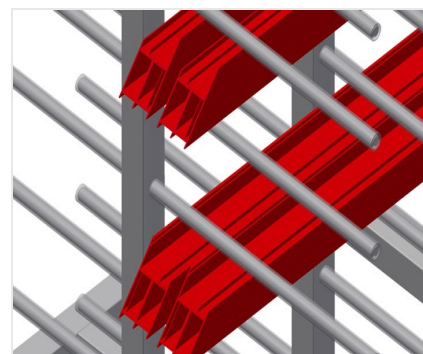

### PHW1600

Vozíky pro přepravu  
profilů

Vozík na profily pro vodorovné uložení a přepravu profilů

- Stabilní ocelová konstrukce
- Vodorovná přeprava profilů
- Vozík na profily s dvoustrannými odkládacími plochami profilů
- Dvanáct odkládacích přihrádek na opěru
- Čtyři říditelná kolečka, z toho dvě se zajišťovací brzdou

### Vozík pro přepravu profilů PHW 1600

### Kolečka

Čtyři říditelná kolečka, z toho dvě se zajišťovací brzdou, poskytují vysokou pohyblivost a snadnou, bezpečnou manipulaci

### Opěrná ramena

Šířka přihrádky: 120 mm, hloubka přihrádky: 450 mm, snadná nakládka a vykládka, rychlý přístup díky přehlednému uložení