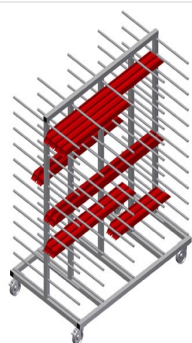

### PHW1600

Vozíky pro přepravu  
profilů

Vozík na profily pro vodorovné uložení a přepravu profilů

- Stabilní ocelová konstrukce
- Vodorovná přeprava profilů
- Vozík na profily s dvoustrannými odkládacími plochami profilů
- Dvanáct odkládacích přihrádek na opěru
- Čtyři říditelná kolečka, z toho dvě se zajišťovací brzdou

### Vozík pro přepravu profilů PHW 1600

### Kolečka

Čtyři říditelná kolečka, z toho dvě se zajišťovací brzdou, poskytují vysokou pohyblivost a snadnou, bezpečnou manipulaci

### Opěrná ramena

Šířka přihrádky: 120 mm, hloubka přihrádky: 450 mm, snadná nakládka a vykládka, rychlý přístup díky přehlednému uložení