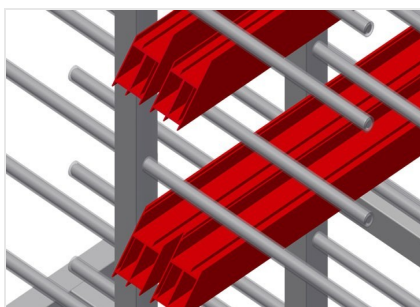

PHW1600

Vozíky pro přepravu
profilů

Vozík na profily pro vodorovné uložení a přepravu profilů

- Stabilní ocelová konstrukce
- Vodorovná přeprava profilů
- Vozík na profily s dvoustrannými odkládacími plochami profilů
- Dvanáct odkládacích přihrádek na opěru
- Čtyři říditelná kolečka, z toho dvě se zajišťovací brzdou

Čtyři říditelná kolečka, z toho dvě se zajišťovací brzdou, poskytují vysokou pohyblivost a snadnou, bezpečnou manipulaci

Plastová ochrana pro PHW 1600/2000

Veškeré opěrné plochy jsou potažené protiskluzovým PVC potahem, tím se zabrání poškození povrchu při uložení

Opěrná ramena

Šířka přihrádky: 120 mm, hloubka přihrádky: 450 mm, snadná nakládka a vykládka, rychlý přístup díky přehlednému uložení

PHW 1600 / VOZÍKY PRO PŘEPRAVU PROFILŮ

- Délka 1.600 mm
- Šířka 1.000 mm
- Výška 1.850 mm
- 24 odkládacích přihrádek
- Světlá šířka 120 mm
- Šířka přihrádky 450 mm
- Hmotnost 140 kg
- Nosnost 350 kg
- Průměr koleček 125 mm