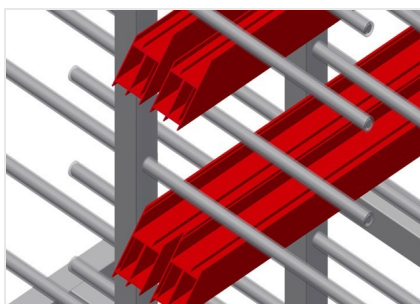

Opěrná ramena

Šířka přihrádky: 120 mm, hloubka přihrádky: 450 mm, snadná nakládka a vykládka, rychlý přístup díky přehlednému uložení