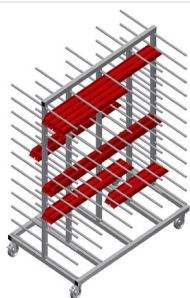

PHW1600

Vozíky pro přepravu
profilů

Vozík na profily pro vodorovné uložení a přepravu profilů

- Stabilní ocelová konstrukce
- Vodorovná přeprava profilů
- Vozík na profily s dvoustrannými odkládacími plochami profilů
- Dvanáct odkládacích přihrádek na opěru
- Čtyři říditelná kolečka, z toho dvě se zajišťovací brzdou

Možnosti vybavení

- Plastová ochrana pro PHW 1600/2000
- Etikety s čísly pro PHW 1600/2000

Vozík pro přepravu profilů PHW 1600

Etikety s čísly 1-24 pro PHW 1600/2000

Číslování přihrádek PHW 1600/2000

Kolečka

Čtyři říditelná kolečka, z toho dvě se zajišťovací brzdou, poskytují vysokou pohyblivost a snadnou, bezpečnou manipulaci

Plastová ochrana pro PHW 1600/2000

Veškeré opěrné plochy jsou potažené protiskluzovým PVC potahem, tím se zabrání poškození povrchu při uložení

Opěrná ramena

Šířka přihrádky: 120 mm, hloubka přihrádky: 450 mm, snadná nakládka a vykládka, rychlý přístup díky přehlednému uložení

PHW 1600 / VOZÍKY PRO PŘEPRAVU PROFILŮ

- Délka 1.600 mm
- Šířka 1.000 mm
- Výška 1.850 mm
- 24 odkládacích přihrádek
- Světlná šířka 120 mm
- Šířka přihrádky 450 mm
- Hmotnost 140 kg
- Nosnost 350 kg
- Průměr koleček 125 mm