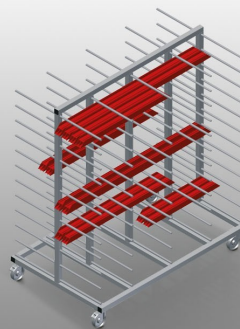

PHW1600

Vozíky pro přepravu
profilů

Vozík na profily pro vodorovné uložení a přepravu profilů

- Stabilní ocelová konstrukce
- Vodorovná přeprava profilů
- Vozík na profily s dvoustrannými odkládacími plochami profilů
- Dvanáct odkládacích přihrádek na opěru
- Čtyři říditelná kolečka, z toho dvě se zajišťovací brzdou

Možnosti vybavení

- Plastová ochrana pro PHW 1600/2000
- Etikety s čísly pro PHW 1600/2000

Vozík pro přepravu profilů PHW 1600

Etikety s čísly 1-24 pro PHW 1600/2000

Číslování přihrádek PHW 1600/2000

Kolečka

Čtyři říditelná kolečka, z toho dvě se zajišťovací brzdou, poskytují vysokou pohyblivost a snadnou, bezpečnou manipulaci

Plastová ochrana pro PHW 1600/2000

Veškeré opěrné plochy jsou potažené protiskluzovým PVC potahem, tím se zabrání poškození povrchu při uložení

Opěrná ramena

Šířka přihrádky: 120 mm, hloubka přihrádky: 450 mm, snadná nakládka a vykládka, rychlý přístup díky přehlednému uložení

PHW 1600 / VOZÍKY PRO PŘEPRAVU PROFILŮ

- Délka 1.600 mm
- Šířka 1.000 mm
- Výška 1.850 mm
- 24 odkládacích přihrádek
- Světlná šířka 120 mm
- Šířka přihrádky 450 mm
- Hmotnost 140 kg
- Nosnost 350 kg
- Průměr koleček 125 mm