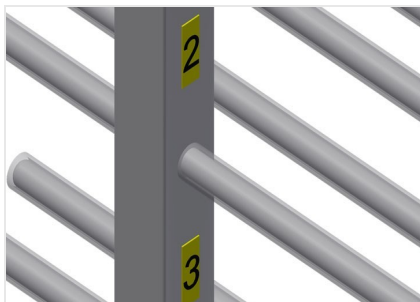

Etikety s čísly 1-24 pro PHW 1600/2000

Číslování přihrádek PHW 1600/2000