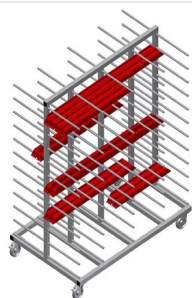

PHW1600

Vozíky pro přepravu
profilů

Vozík na profily pro vodorovné uložení a přepravu profilů

- Stabilní ocelová konstrukce
- Vodorovná přeprava profilů
- Vozík na profily s dvoustrannými odkládacími plochami profilů
- Dvanáct odkládacích přihrádek na opěru
- Čtyři říditelná kolečka, z toho dvě se zajišťovací brzdou

Možnosti vybavení

- Plastová ochrana pro PHW 1600/2000
- Etikety s čísly pro PHW 1600/2000

Vozík pro přepravu profilů PHW 1600

Etikety s čísly 1-24 pro PHW 1600/2000

Číslování přihrádek PHW 1600/2000

Kolečka

Čtyři říditelná kolečka, z toho dvě se zajišťovací brzdou, poskytují vysokou pohyblivost a snadnou, bezpečnou manipulaci

Plastová ochrana pro PHW 1600/2000

Veškeré opěrné plochy jsou potažené protiskluzovým PVC potahem, tím se zabrání poškození povrchu při uložení

Opěrná ramena

Šířka přihrádky: 120 mm, hloubka přihrádky: 450 mm, snadná nakládka a vykládka, rychlý přístup díky přehlednému uložení

PHW 1600 / VOZÍKY PRO PŘEPRAVU PROFILŮ

- Délka 1.600 mm
- Šířka 1.000 mm
- Výška 1.850 mm
- 24 odkládacích přihrádek
- Světlá šířka 120 mm
- Šířka přihrádky 450 mm
- Hmotnost 140 kg
- Nosnost 350 kg
- Průměr koleček 125 mm