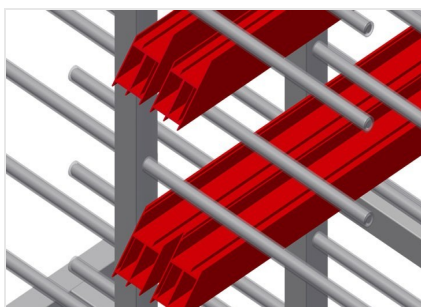

PHW1600

Vozíky pro přepravu
profilů

Vozík na profily pro vodorovné uložení a přepravu profilů

- Stabilní ocelová konstrukce
- Vodorovná přeprava profilů
- Vozík na profily s dvoustrannými odkládacími plochami profilů
- Dvanáct odkládacích přihrádek na opěru
- Čtyři říditelná kolečka, z toho dvě se zajišťovací brzdou

Čtyři říditelná kolečka, z toho dvě se zajišťovací brzdou, poskytují vysokou pohyblivost a snadnou, bezpečnou manipulaci

Plastová ochrana pro PHW 1600/2000

Veškeré opěrné plochy jsou potažené protiskluzovým PVC potahem, tím se zabrání poškození povrchu při uložení

Opěrná ramena

Šířka přihrádky: 120 mm, hloubka přihrádky: 450 mm, snadná nakládka a vykládka, rychlý přístup díky přehlednému uložení

PHW 1600 / VOZÍKY PRO PŘEPRAVU PROFILŮ

- Délka 1.600 mm
- Šířka 1.000 mm
- Výška 1.850 mm
- 24 odkládacích přihrádek
- Světlná šířka 120 mm
- Šířka přihrádky 450 mm
- Hmotnost 140 kg
- Nosnost 350 kg
- Průměr koleček 125 mm