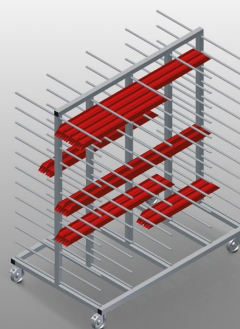

PHW1600

Vozíky pro přepravu
profilů

Vozík na profily pro vodorovné uložení a přepravu profilů

- Stabilní ocelová konstrukce
- Vodorovná přeprava profilů
- Vozík na profily s dvoustrannými odkládacími plochami profilů
- Dvanáct odkládacích přihrádek na opěru
- Čtyři říditelná kolečka, z toho dvě se zajišťovací brzdou

Možnosti vybavení

- Plastová ochrana pro PHW 1600/2000
- Etikety s čísly pro PHW 1600/2000

Vozík pro přepravu profilů PHW 1600

Etikety s čísly 1-24 pro PHW 1600/2000

Číslování přihrádek PHW 1600/2000

Kolečka

Čtyři říditelná kolečka, z toho dvě se zajišťovací brzdou, poskytují vysokou pohyblivost a snadnou, bezpečnou manipulaci

Plastová ochrana pro PHW 1600/2000

Veškeré opěrné plochy jsou potažené protiskluzovým PVC potahem, tím se zabrání poškození povrchu při uložení

Opěrná ramena

Šířka přihrádky: 120 mm, hloubka přihrádky: 450 mm, snadná nakládka a vykládka, rychlý přístup díky přehlednému uložení

PHW 1600 / VOZÍKY PRO PŘEPRAVU PROFILŮ

- Délka 1.600 mm
- Šířka 1.000 mm
- Výška 1.850 mm
- 24 odkládacích přihrádek
- Světlná šířka 120 mm
- Šířka přihrádky 450 mm
- Hmotnost 140 kg
- Nosnost 350 kg
- Průměr koleček 125 mm