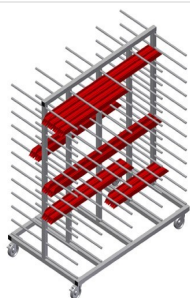

### PHW1600

Vozíky pro přepravu  
profilů

Vozík na profily pro vodorovné uložení a přepravu profilů

- Stabilní ocelová konstrukce
- Vodorovná přeprava profilů
- Vozík na profily s dvoustrannými odkládacími plochami profilů
- Dvanáct odkládacích přihrádek na opěru
- Čtyři říditelná kolečka, z toho dvě se zajišťovací brzdou

### Vozík pro přepravu profilů PHW 1600

### Kolečka

Čtyři říditelná kolečka, z toho dvě se zajišťovací brzdou, poskytují vysokou pohyblivost a snadnou, bezpečnou manipulaci

### Opěrná ramena

Šířka přihrádky: 120 mm, hloubka přihrádky: 450 mm, snadná nakládka a vykládka, rychlý přístup díky přehlednému uložení