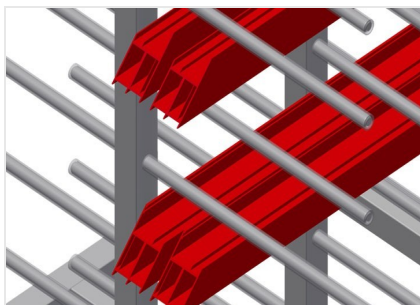

PHW1600

Vozíky pro přepravu
profilů

Vozík na profily pro vodorovné uložení a přepravu profilů

- Stabilní ocelová konstrukce
- Vodorovná přeprava profilů
- Vozík na profily s dvoustrannými odkládacími plochami profilů
- Dvanáct odkládacích přihrádek na opěru
- Čtyři říditelná kolečka, z toho dvě se zajišťovací brzdou

Čtyři říditelná kolečka, z toho dvě se zajišťovací brzdou, poskytují vysokou pohyblivost a snadnou, bezpečnou manipulaci

Plastová ochrana pro PHW 1600/2000

Veškeré opěrné plochy jsou potažené protiskluzovým PVC potahem, tím se zabrání poškození povrchu při uložení

Opěrná ramena

Šířka přihrádky: 120 mm, hloubka přihrádky: 450 mm, snadná nakládka a vykládka, rychlý přístup díky přehlednému uložení

PHW 1600 / VOZÍKY PRO PŘEPRAVU PROFILŮ

- Délka 1.600 mm
- Šířka 1.000 mm
- Výška 1.850 mm
- 24 odkládacích přihrádek
- Světlá šířka 120 mm
- Šířka přihrádky 450 mm
- Hmotnost 140 kg
- Nosnost 350 kg
- Průměr koleček 125 mm