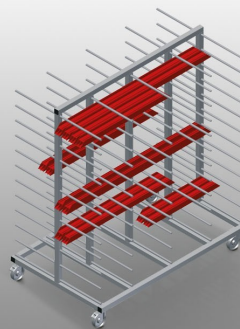

### PHW1600

Vozíky pro přepravu  
profilů

Vozík na profily pro vodorovné uložení a přepravu profilů

- Stabilní ocelová konstrukce
- Vodorovná přeprava profilů
- Vozík na profily s dvoustrannými odkládacími plochami profilů
- Dvanáct odkládacích přihrádek na opěru
- Čtyři říditelná kolečka, z toho dvě se zajišťovací brzdou

### Vozík pro přepravu profilů PHW 1600

### Kolečka

Čtyři říditelná kolečka, z toho dvě se zajišťovací brzdou, poskytují vysokou pohyblivost a snadnou, bezpečnou manipulaci

### Opěrná ramena

Šířka přihrádky: 120 mm, hloubka přihrádky: 450 mm, snadná nakládka a vykládka, rychlý přístup díky přehlednému uložení