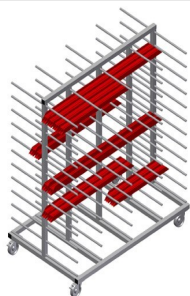

PHW1600

Vozíky pro přepravu
profilů

Vozík na profily pro vodorovné uložení a přepravu profilů

- Stabilní ocelová konstrukce
- Vodorovná přeprava profilů
- Vozík na profily s dvoustrannými odkládacími plochami profilů
- Dvanáct odkládacích přihrádek na opěru
- Čtyři říditelná kolečka, z toho dvě se zajišťovací brzdou

Možnosti vybavení

- Plastová ochrana pro PHW 1600/2000
- Etikety s čísly pro PHW 1600/2000

Vozík pro přepravu profilů PHW 1600

Etikety s čísly 1-24 pro PHW 1600/2000

Číslování přihrádek PHW 1600/2000

Kolečka

Čtyři říditelná kolečka, z toho dvě se zajišťovací brzdou, poskytují vysokou pohyblivost a snadnou, bezpečnou manipulaci

Plastová ochrana pro PHW 1600/2000

Veškeré opěrné plochy jsou potažené protiskluzovým PVC potahem, tím se zabrání poškození povrchu při uložení

Opěrná ramena

Šířka přihrádky: 120 mm, hloubka přihrádky: 450 mm, snadná nakládka a vykládka, rychlý přístup díky přehlednému uložení

PHW 1600 / VOZÍKY PRO PŘEPRAVU PROFILŮ

- Délka 1.600 mm
- Šířka 1.000 mm
- Výška 1.850 mm
- 24 odkládacích přihrádek
- Světlá šířka 120 mm
- Šířka přihrádky 450 mm
- Hmotnost 140 kg
- Nosnost 350 kg
- Průměr koleček 125 mm