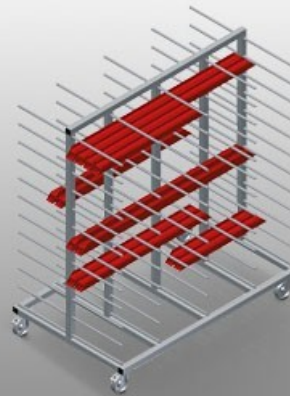

PHW

Vozíky pro přepravu
profilů

Vozík na profily pro vodorovné uložení a přepravu profilů. Stabilní ocelová konstrukce. Vodorovná přeprava profilů. Vozík na profily s dvoustrannými odkládacími plochami profilů. Dvanáct odkládacích přihrádek na opěru. Čtyři říditelná kolečka, z toho dvě se zajišťovací brzdou.

Kolečka

Čtyři říditelná kolečka, z toho dvě se zajišťovací brzdou, poskytují vysokou pohyblivost a snadnou, bezpečnou manipulaci

Opěrná ramena

Šířka příhrádky: 120 mm, hloubka příhrádky: 450 mm, snadná nakládka a vykládka, rychlý přístup díky přehlednému uložení

Plastová ochrana

Veškeré opěrné plochy jsou potažené protiskluzovým PVC potahem, tím se zabrání poškození povrchu při uložení

Etikety s čísly 1-24

Číslování příhrádek

PHW / VOZÍKY PRO PŘEPRAVU PROFILŮ

PHW 1600 / PHW 2000

- Délka: 1.600 / 2.000 mm
- Šířka: 1.000 mm
- Výška: 1.850 mm
- 24 odkládacích přihrádek
- Světlná šířka: 120 mm
- Šířka přihrádky: 450 mm
- Hmotnost: 140 / 150 kg
- Nosnost: 350 kg
- Průměr koleček: 125 mm