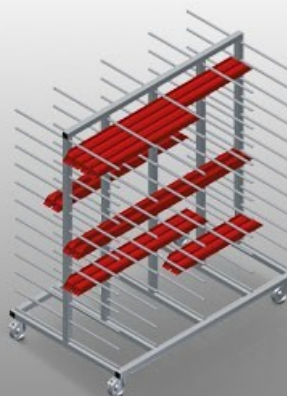

### PHW

Vozíky pro přepravu  
profilů

Vozík na profily pro vodorovné uložení a přepravu profilů. Stabilní ocelová konstrukce. Vodorovná přeprava profilů. Vozík na profily s dvoustrannými odkládacími plochami profilů. Dvanáct odkládacích přihrádek na opěru. Čtyři říditelná kolečka, z toho dvě se zajišťovací brzdou.

### Kolečka

Čtyři říditelná kolečka, z toho dvě se zajišťovací brzdou, poskytují vysokou pohyblivost a snadnou, bezpečnou manipulaci

### Opěrná ramena

Šířka přihrádky: 120 mm, hloubka přihrádky: 450 mm, snadná nakládka a vykládka, rychlý přístup díky přehlednému uložení

### Plastová ochrana

Veškeré opěrné plochy jsou potažené protiskluzovým PVC potahem, tím se zabrání poškození povrchu při uložení