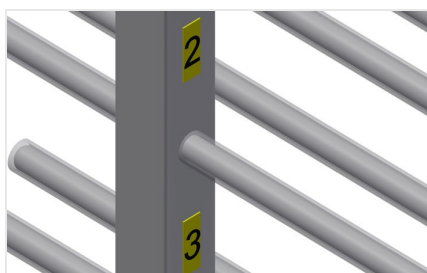

Etikety s čísly 1-24

Číslování přihrádek