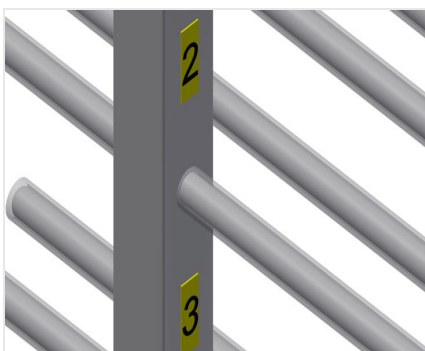

PHW

Vozíky pro přepravu
profilů

Vozík na profily pro vodorovné uložení a přepravu profilů. Stabilní ocelová konstrukce. Vodorovná přeprava profilů. Vozík na profily s dvoustrannými odkládacími plochami profilů. Dvanáct odkládacích přihrádek na opěru. Čtyři říditelná kolečka, z toho dvě se zajišťovací brzdou.

Kolečka

Čtyři říditelná kolečka, z toho dvě se zajišťovací brzdou, poskytují vysokou pohyblivost a snadnou, bezpečnou manipulaci

Opěrná ramena

Šířka příhrádky: 120 mm, hloubka příhrádky: 450 mm, snadná nakládka a vykládka, rychlý přístup díky přehlednému uložení

Plastová ochrana

Veškeré opěrné plochy jsou potažené protiskluzovým PVC potahem, tím se zabrání poškození povrchu při uložení

Etikety s čísly 1-24

Číslování příhrádek

PHW / VOZÍKY PRO PŘEPRAVU PROFILŮ

PHW 1600 / PHW 2000

- Délka: 1.600 / 2.000 mm
- Šířka: 1.000 mm
- Výška: 1.850 mm
- 24 odkládacích přihrádek
- Světlná šířka: 120 mm
- Šířka přihrádky: 450 mm
- Hmotnost: 140 / 150 kg
- Nosnost: 350 kg
- Průměr koleček: 125 mm