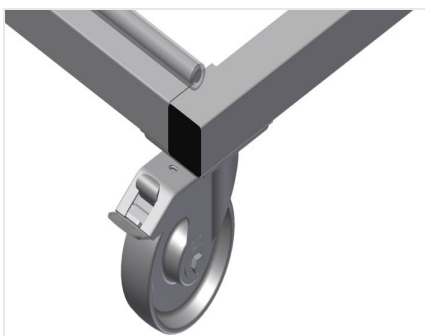

PHW

Vozíky pro přepravu
profilů

Vozík na profily pro vodorovné uložení a přepravu profilů. Stabilní ocelová konstrukce. Vodorovná přeprava profilů. Vozík na profily s dvoustrannými odkládacími plochami profilů. Dvanáct odkládacích přihrádek na opěru. Čtyři říditelná kolečka, z toho dvě se zajišťovací brzdou.

Kolečka

Čtyři říditelná kolečka, z toho dvě se zajišťovací brzdou, poskytují vysokou pohyblivost a snadnou, bezpečnou manipulaci

Opěrná ramena

Šířka příhrádky: 120 mm, hloubka příhrádky: 450 mm, snadná nakládka a vykládka, rychlý přístup díky přehlednému uložení

- Délka: 1.600 / 2.000 mm
- Šířka: 1.000 mm
- Výška: 1.850 mm
- 24 odkládacích přihrádek
- Světlná šířka: 120 mm
- Šířka přihrádky: 450 mm
- Hmotnost: 140 / 150 kg
- Nosnost: 350 kg
- Průměr koleček: 125 mm