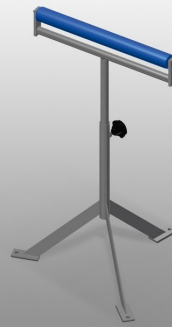

## **MST1000**

Montážní stojany

- Stabilní ocelová konstrukce - pozinkovaná
- Plastové nosné válečky
- Nastavitelná výška

### Stojan s válečkem MST 1000

### Nastavení výšky

Výška nastavitelná od 700 - 1.100 mm

### MST 1000 / MONTÁŽNÍ STOJANY

---

- Délka 550 mm
- Průměr nosných válečků 50 mm
- Šířka 450 mm
- Délka nosných válečků 500 mm
- Nastavitelná výška od 700 - 1.100 mm
- Hmotnost 10 kg