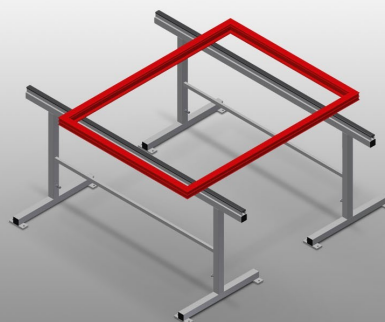

MB2000

Montážní stojany

Montážní podstavce pro práci s velkými okenními elementy

- Stabilní ocelová konstrukce
- Montážní podstavec o délce 2,0 m
- Snadná montáž ve stavebnicovém systému
- Pryžová opěra pro profily
- Sada montážních podstavců (1 pár)
- Nastavitelná výška

Montážní podstavce (1 pár) MB 2000

Nastavení výšky

Nastavitelná výška od 850 – 1.000 mm

Opěra

Opěra obložená pryžovým profilem

MB 2000 / MONTÁŽNÍ STOJANY

- Délka 2.000 mm
- Šířka 700 mm
- Výška 850 - 1.000 mm
- Hmotnost 40 kg