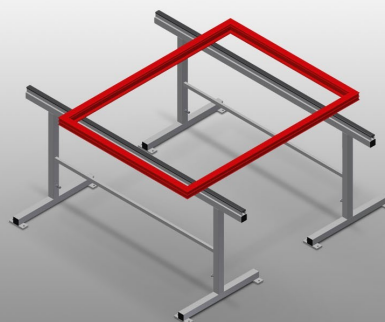

MB2000

Montážní stojany

Montážní podstavce pro práci s velkými okenními elementy

- Stabilní ocelová konstrukce
- Montážní podstavec o délce 2,0 m
- Snadná montáž ve stavebnicovém systému
- Pryžová opěra pro profily
- Sada montážních podstavců (1 pár)
- Nastavitelná výška