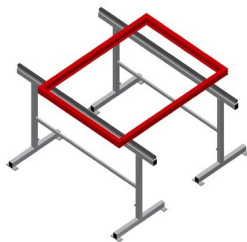

#### Montážní stojany

Montážní podstavce pro práci s velkými okenními elementy

- Stabilní ocelová konstrukce
- Montážní podstavec o délce 2,0 m
- Snadná montáž ve stavebnicovém systému
- Pryžová opěra pro profily
- Sada montážních podstavců (1 pár)
- Nastavitelná výška

### Nastavení výšky

Nastavitelná výška od 850 – 1.000 mm

### MB 2000 / MONTÁŽNÍ STOJANY

---

- Délka 2.000 mm
- Šířka 700 mm
- Výška 850 - 1.000 mm
- Hmotnost 40 kg