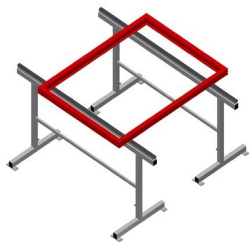

MB2000

Montážní stojany

Montážní podstavce pro práci s velkými okenními elementy

- Stabilní ocelová konstrukce
- Montážní podstavec o délce 2,0 m
- Snadná montáž ve stavebnicovém systému
- Pryžová opěra pro profily
- Sada montážních podstavců (1 pár)
- Nastavitelná výška

Montážní podstavce (1 pár) MB 2000

Nastavení výšky

Nastavitelná výška od 850 – 1.000 mm

Opěra

Opěra obložená pryžovým profilem

MB 2000 / MONTÁŽNÍ STOJANY

- Délka 2.000 mm
- Šířka 700 mm
- Výška 850 - 1.000 mm
- Hmotnost 40 kg