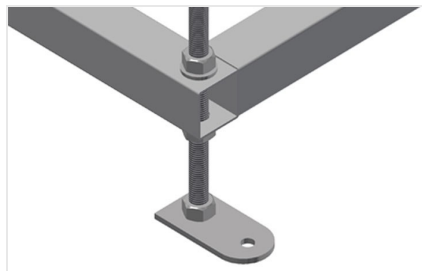

### Regálové systémy

Stabilní ocelová konstrukce. Regál na zasklívací lišty pro vodorovné uložení hliníkových a plastových zasklívacích lišt. Ideální pro uložení a třídění zasklívacích lišt, např. u pily na zasklívací lišty. Sedm opěrných ramen rozložených po délce regálu. Čtyři prostřední ramena nastavitelná. Devět opěrných ramen volně nastavitelných, díky tomu je vzdálenost opěrných ramen variabilní. Opěrná ramena potažená pryží. Rychlý přístup díky přehlednému uložení.

### Opěrná ramena

Opěrná ramena potažená pryží. Střední opěra nastavitelná. Opěrná ramena volně nastavitelná, díky tomu je vzdálenost opěrných ramen variabilní.

### Kloubová noha

Pracovní výška nastavitelná stavěcími nohami

### ROZMĚRY A HMOTNOST

Délka (mm)	5.000
Šířka (mm)	800
Výška (mm)	2.200
Hmotnost (kg)	200