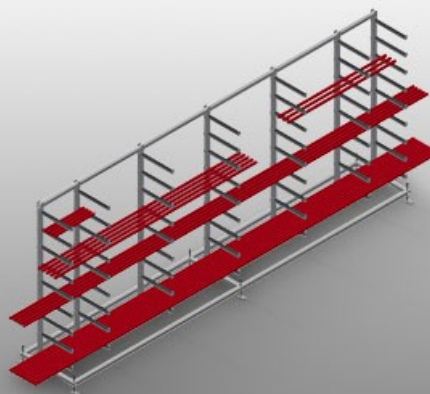

GLR

Regálové systémy

Stabilní ocelová konstrukce. Regál na zasklívací lišty pro vodorovné uložení hliníkových a plastových zasklívacích lišt. Ideální pro uložení a třídění zasklívacích lišt, např. u pily na zasklívací lišty. Sedm opěrných ramen rozložených po délce regálu. Čtyři prostřední ramena nastavitelná. Devět opěrných ramen volně nastavitelných, díky tomu je vzdálenost opěrných ramen variabilní. Opěrná ramena potažená pryží. Rychlý přístup díky přehlednému uložení.

Opěrná ramena

Opěrná ramena potažená pryží. Střední opěra nastavitelná. Opěrná ramena volně nastavitelná, díky tomu je vzdálenost opěrných ramen variabilní.

Kloubová noha

Pracovní výška nastavitelná stavěcími nohami

GLR / REGÁLOVÉ SYSTÉMY

GLR 5000

- Délka: 5.000 mm
- Šířka: 800 mm
- Výška: 2.200 mm
- Devět odkládacích přihrádek
- Hloubka přihrádky: 450 mm
- Světlá šířka: 185 mm
- Hmotnost: 200 kg
- Nosnost: 630 kg