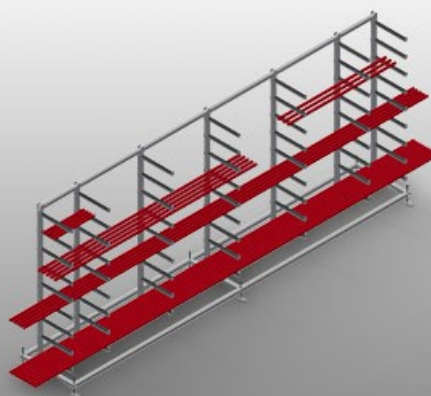

### Regálové systémy

Stabilní ocelová konstrukce. Regál na zasklívací lišty pro vodorovné uložení hliníkových a plastových zasklívacích lišt. Ideální pro uložení a třídění zasklívacích lišt, např. u pily na zasklívací lišty. Sedm opěrných ramen rozložených po délce regálu. Čtyři prostřední ramena nastavitelná. Devět opěrných ramen volně nastavitelných, díky tomu je vzdálenost opěrných ramen variabilní. Opěrná ramena potažená pryží. Rychlý přístup díky přehlednému uložení.

### Opěrná ramena

Opěrná ramena potažená pryží. Střední opěra nastavitelná. Opěrná ramena volně nastavitelná, díky tomu je vzdálenost opěrných ramen variabilní.

### Kloubová noha

Pracovní výška nastavitelná stavěcími nohami

#### GLR 5000

- Délka: 5.000 mm
- Šířka: 800 mm
- Výška: 2.200 mm
- Devět odkládacích přihrádek
- Hloubka přihrádky: 450 mm
- Světlá šířka: 185 mm
- Hmotnost: 200 kg
- Nosnost: 630 kg