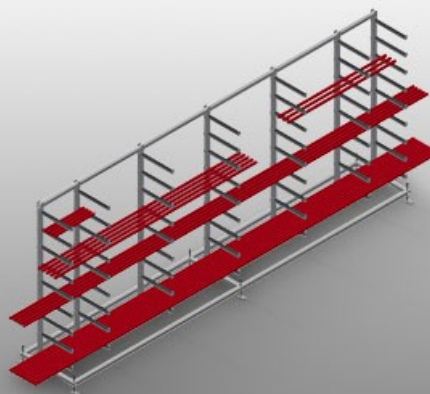

### Regálové systémy

Stabilní ocelová konstrukce. Regál na zasklívací lišty pro vodorovné uložení hliníkových a plastových zasklívacích lišt. Ideální pro uložení a třídění zasklívacích lišt, např. u pily na zasklívací lišty. Sedm opěrných ramen rozložených po délce regálu. Čtyři prostřední ramena nastavitelná. Devět opěrných ramen volně nastavitelných, díky tomu je vzdálenost opěrných ramen variabilní. Opěrná ramena potažená pryží. Rychlý přístup díky přehlednému uložení.

### Opěrná ramena

Opěrná ramena potažená pryží. Střední opěra nastavitelná. Opěrná ramena volně nastavitelná, díky tomu je vzdálenost opěrných ramen variabilní.

### Kloubová noha

Pracovní výška nastavitelná stavěcími nohami

### ROZMĚRY A HMOTNOST

Délka (mm)	5.000
Šířka (mm)	800
Výška (mm)	2.200
Hmotnost (kg)	200