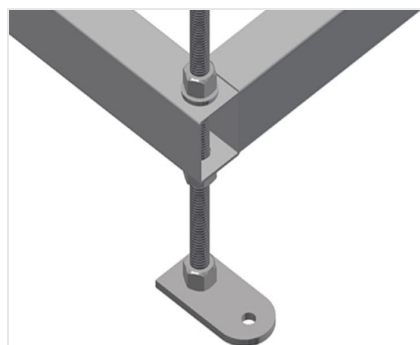

GLR

Regálové systémy

Stabilní ocelová konstrukce. Regál na zasklívací lišty pro vodorovné uložení hliníkových a plastových zasklívacích lišt. Ideální pro uložení a třídění zasklívacích lišt, např. u pily na zasklívací lišty. Sedm opěrných ramen rozložených po délce regálu. Čtyři prostřední ramena nastavitelná. Devět opěrných ramen volně nastavitelných, díky tomu je vzdálenost opěrných ramen variabilní. Opěrná ramena potažená pryží. Rychlý přístup díky přehlednému uložení.

Opěrná ramena

Opěrná ramena potažená pryží. Střední opěra nastavitelná. Opěrná ramena volně nastavitelná, díky tomu je vzdálenost opěrných ramen variabilní.

Kloubová noha

Pracovní výška nastavitelná stavěcími nohami

GLR / REGÁLOVÉ SYSTÉMY

GLR 5000

- Délka: 5.000 mm
- Šířka: 800 mm
- Výška: 2.200 mm
- Devět odkládacích přihrádek
- Hloubka přihrádky: 450 mm
- Světlá šířka: 185 mm
- Hmotnost: 200 kg
- Nosnost: 630 kg