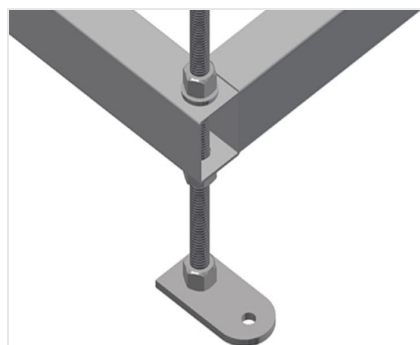

### Regálové systémy

Stabilní ocelová konstrukce. Regál na zasklívací lišty pro vodorovné uložení hliníkových a plastových zasklívacích lišt. Ideální pro uložení a třídění zasklívacích lišt, např. u pily na zasklívací lišty. Sedm opěrných ramen rozložených po délce regálu. Čtyři prostřední ramena nastavitelná. Devět opěrných ramen volně nastavitelných, díky tomu je vzdálenost opěrných ramen variabilní. Opěrná ramena potažená pryží. Rychlý přístup díky přehlednému uložení.

### Opěrná ramena

Opěrná ramena potažená pryží. Střední opěra nastavitelná. Opěrná ramena volně nastavitelná, díky tomu je vzdálenost opěrných ramen variabilní.

### Kloubová noha

Pracovní výška nastavitelná stavěcími nohami