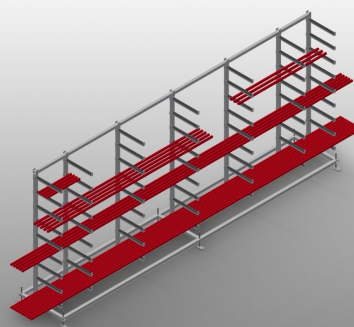

GLR5000

Regálové systémy

- Stabilní ocelová konstrukce
- Regál na zasklívací lišty pro vodorovné uložení hliníkových a plastových zasklívacích lišt
- Ideální pro uložení a třídění zasklívacích lišt, např. u pily na zasklívací lišty
- Sedm opěrných ramen rozložených po délce regálu
- Čtyři prostřední ramena nastavitelná
- Devět opěrných ramen volně nastavitelných, díky tomu je vzdálenost opěrných ramen variabilní
- Opěrná ramena potažená pryží
- Rychlý přístup díky přehlednému uložení

GLR 5000 Regál na zasklívací lišty

Opěrná ramena

Opěrná ramena potažená pryží. Střední opěra nastavitelná. Opěrná ramena volně nastavitelná, díky tomu je vzdálenost opěrných ramen variabilní.

Kloubová noha

Pracovní výška nastavitelná stavěcími nohami

GLR 5000 / REGÁLOVÉ SYSTÉMY

- Délka 5.000 mm
- Šířka 800 mm
- Výška 2.200 mm
- Devět odkládacích přihrádek
- Hloubka přihrádky 450 mm
- Světlá šířka 185 mm
- Hmotnost 200 kg
- Nosnost 630 kg