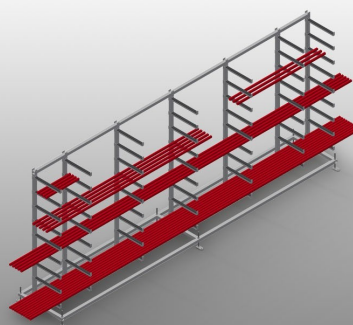

#### Regálové systémy

- Stabilní ocelová konstrukce
- Regál na zasklívací lišty pro vodorovné uložení hliníkových a plastových zasklívacích lišt
- Ideální pro uložení a třídění zasklívacích lišt, např. u pily na zasklívací lišty
- Sedm opěrných ramen rozložených po délce regálu
- Čtyři prostřední ramena nastavitelná
- Devět opěrných ramen volně nastavitelných, díky tomu je vzdálenost opěrných ramen variabilní
- Opěrná ramena potažená pryží
- Rychlý přístup díky přehlednému uložení

### Opěrná ramena

Opěrná ramena potažená pryží. Střední opěra nastavitelná. Opěrná ramena volně nastavitelná, díky tomu je vzdálenost opěrných ramen variabilní.

### GLR 5000 / REGÁLOVÉ SYSTÉMY

---

- Délka 5.000 mm
- Šířka 800 mm
- Výška 2.200 mm
- Devět odkládacích přihrádek
- Hloubka přihrádky 450 mm
- Světlá šířka 185 mm
- Hmotnost 200 kg
- Nosnost 630 kg