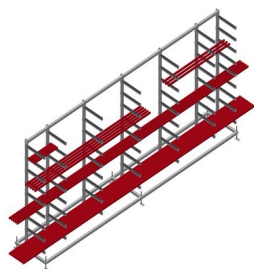

GLR5000

Regálové systémy

- Stabilní ocelová konstrukce
- Regál na zasklívací lišty pro vodorovné uložení hliníkových a plastových zasklívacích lišt
- Ideální pro uložení a třídění zasklívacích lišt, např. u pily na zasklívací lišty
- Sedm opěrných ramen rozložených po délce regálu
- Čtyři prostřední ramena nastavitelná
- Devět opěrných ramen volně nastavitelných, díky tomu je vzdálenost opěrných ramen variabilní
- Opěrná ramena potažená pryží
- Rychlý přístup díky přehlednému uložení

GLR 5000 Regál na zasklívací lišty

Opěrná ramena

Opěrná ramena potažená pryží. Střední opěra nastavitelná. Opěrná ramena volně nastavitelná, díky tomu je vzdálenost opěrných ramen variabilní.

Kloubová noha

Pracovní výška nastavitelná stavěcími nohami

GLR 5000 / REGÁLOVÉ SYSTÉMY

- Délka 5.000 mm
- Šířka 800 mm
- Výška 2.200 mm
- Devět odkládacích přihrádek
- Hloubka přihrádky 450 mm
- Světlá šířka 185 mm
- Hmotnost 200 kg
- Nosnost 630 kg