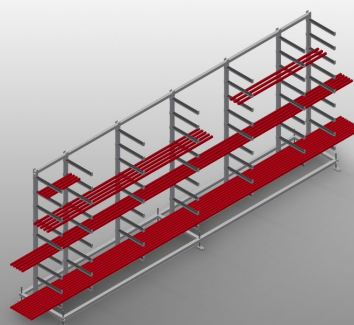

#### Regálové systémy

- Stabilní ocelová konstrukce
- Regál na zasklívací lišty pro vodorovné uložení hliníkových a plastových zasklívacích lišt
- Ideální pro uložení a třídění zasklívacích lišt, např. u pily na zasklívací lišty
- Sedm opěrných ramen rozložených po délce regálu
- Čtyři prostřední ramena nastavitelná
- Devět opěrných ramen volně nastavitelných, díky tomu je vzdálenost opěrných ramen variabilní
- Opěrná ramena potažená pryží
- Rychlý přístup díky přehlednému uložení

### Opěrná ramena

Opěrná ramena potažená pryží. Střední opěra nastavitelná. Opěrná ramena volně nastavitelná, díky tomu je vzdálenost opěrných ramen variabilní.

### GLR 5000 / REGÁLOVÉ SYSTÉMY

---

- Délka 5.000 mm
- Šířka 800 mm
- Výška 2.200 mm
- Devět odkládacích přihrádek
- Hloubka přihrádky 450 mm
- Světlá šířka 185 mm
- Hmotnost 200 kg
- Nosnost 630 kg