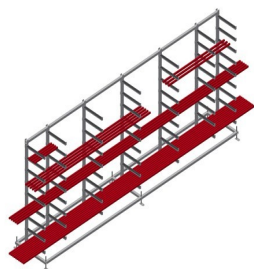

#### Regálové systémy

- Stabilní ocelová konstrukce
- Regál na zasklívací lišty pro vodorovné uložení hliníkových a plastových zasklívacích lišt
- Ideální pro uložení a třídění zasklívacích lišt, např. u pily na zasklívací lišty
- Sedm opěrných ramen rozložených po délce regálu
- Čtyři prostřední ramena nastavitelná
- Devět opěrných ramen volně nastavitelných, díky tomu je vzdálenost opěrných ramen variabilní
- Opěrná ramena potažená pryží
- Rychlý přístup díky přehlednému uložení

### Opěrná ramena

Opěrná ramena potažená pryží. Střední opěra nastavitelná. Opěrná ramena volně nastavitelná, díky tomu je vzdálenost opěrných ramen variabilní.

### GLR 5000 / REGÁLOVÉ SYSTÉMY

---

- Délka 5.000 mm
- Šířka 800 mm
- Výška 2.200 mm
- Devět odkládacích přihrádek
- Hloubka přihrádky 450 mm
- Světlá šířka 185 mm
- Hmotnost 200 kg
- Nosnost 630 kg