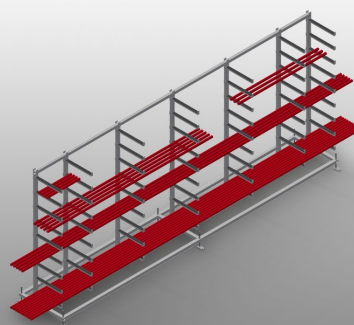

GLR5000

Regálové systémy

- Stabilní ocelová konstrukce
- Regál na zasklívací lišty pro vodorovné uložení hliníkových a plastových zasklívacích lišt
- Ideální pro uložení a třídění zasklívacích lišt, např. u pily na zasklívací lišty
- Sedm opěrných ramen rozložených po délce regálu
- Čtyři prostřední ramena nastavitelná
- Devět opěrných ramen volně nastavitelných, díky tomu je vzdálenost opěrných ramen variabilní
- Opěrná ramena potažená pryží
- Rychlý přístup díky přehlednému uložení

GLR 5000 Regál na zasklívací lišty

Opěrná ramena

Opěrná ramena potažená pryží. Střední opěra nastavitelná. Opěrná ramena volně nastavitelná, díky tomu je vzdálenost opěrných ramen variabilní.

Kloubová noha

Pracovní výška nastavitelná stavěcími nohami

GLR 5000 / REGÁLOVÉ SYSTÉMY

- Délka 5.000 mm
- Šířka 800 mm
- Výška 2.200 mm
- Devět odkládacích přihrádek
- Hloubka přihrádky 450 mm
- Světlá šířka 185 mm
- Hmotnost 200 kg
- Nosnost 630 kg