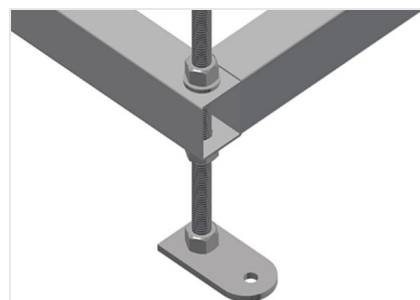

#### Regálové systémy

- Stabilní ocelová konstrukce
- Regál na zasklívací lišty pro vodorovné uložení hliníkových a plastových zasklívacích lišt
- Ideální pro uložení a třídění zasklívacích lišt, např. u pily na zasklívací lišty
- Sedm opěrných ramen rozložených po délce regálu
- Čtyři prostřední ramena nastavitelná
- Devět opěrných ramen volně nastavitelných, díky tomu je vzdálenost opěrných ramen variabilní
- Opěrná ramena potažená pryží
- Rychlý přístup díky přehlednému uložení

### Opěrná ramena

Opěrná ramena potažená pryží. Střední opěra nastavitelná. Opěrná ramena volně nastavitelná, díky tomu je vzdálenost opěrných ramen variabilní.

### Kloubová noha

Pracovní výška nastavitelná stavěcími nohami