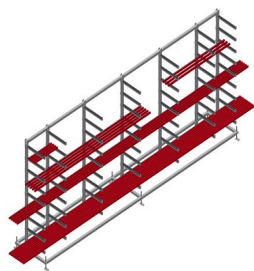

#### Regálové systémy

- Stabilní ocelová konstrukce
- Regál na zasklívací lišty pro vodorovné uložení hliníkových a plastových zasklívacích lišt
- Ideální pro uložení a třídění zasklívacích lišt, např. u pily na zasklívací lišty
- Sedm opěrných ramen rozložených po délce regálu
- Čtyři prostřední ramena nastavitelná
- Devět opěrných ramen volně nastavitelných, díky tomu je vzdálenost opěrných ramen variabilní
- Opěrná ramena potažená pryží
- Rychlý přístup díky přehlednému uložení

### GLR 5000 / REGÁLOVÉ SYSTÉMY

---

- Délka 5.000 mm
- Šířka 800 mm
- Výška 2.200 mm
- Devět odkládacích přihrádek
- Hloubka přihrádky 450 mm
- Světlá šířka 185 mm
- Hmotnost 200 kg
- Nosnost 630 kg