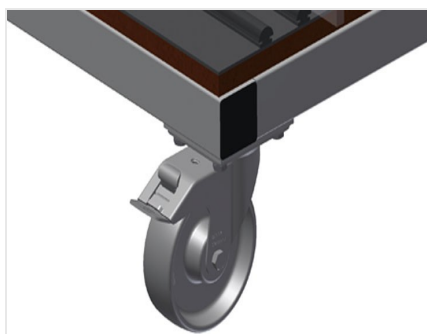

Kolečka GFW 1200

Čtyři kolečka, z toho dvě se zajišťovací brzdou, poskytují vysokou pohyblivost a snadnou, bezpečnou manipulaci