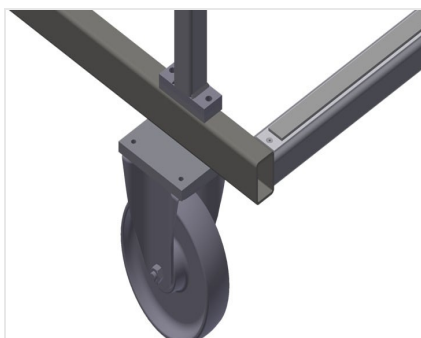

GFW

Vozíky na skla, vozíky na zasklívací lišty

Vozík na sklo, ideální pro třídění skla a pro přepravu skleněných tabulí v závodu. Stabilní ocelová konstrukce.

GFW 1200: Podložka z tvrdého dřeva s plstí. Rozdělovací části pro 20 skleněných tabulí. Rozdělovací části s variabilní výškou. Čtyři říditelná kolečka, z toho dvě se zajišťovací brzdou.

Jednoduchá nakládka a vykládka GFW 1200

Rychlý přístup díky přehlednému uložení

Rozdělovací části s plastovou ochranou GFW 1200

Rozdělovací části s variabilní výškou. Veškeré opěrné plochy jsou potažené protiskluzovým PVC, tím se zamezí poškození skleněné tabule při ukládání.

Podložka s dřevěnou deskou a plstí GFW 1200

Dolní opěrná plocha s plstí. Dodatečné plastové lišty na podlahové desce

Podložka GFW 15

Dolní podložka s pryžovým profilem chrání skleněnou tabuli před poškozením

Kolečka GFW 1200

Čtyři kolečka, z toho dvě se zajišťovací brzdou, poskytují vysokou pohyblivost a snadnou, bezpečnou manipulaci

Kolečka kpl. GFW 15

Dvě vodící kolečka a dvě podpůrná kolečka, díky tomu volně pojížděné. Průměr koleček 200 mm