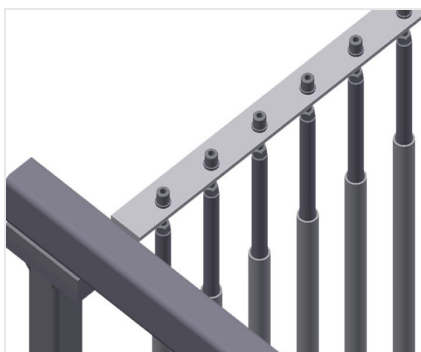

GFW

Vozíky na skla, vozíky na zasklívací lišty

Vozík na sklo, ideální pro třídění skla a pro přepravu skleněných tabulí v závodu. Stabilní ocelová konstrukce.

GFW 1200: Podložka z tvrdého dřeva s plstí. Rozdělovací části pro 20 skleněných tabulí. Rozdělovací části s variabilní výškou. Čtyři říditelná kolečka, z toho dvě se zajišťovací brzdou.

GFW 15: Rozdělovací části pro 15 skleněných tabulí. Možnost přístupu z obou stran. Plocha pro odložení skla je obložena pryžovým profilem. Rozdělovací části s plastovou ochranou. Přepravní třmen na obou stranách pro pojíždění. Dvě říditelná kolečka a dvě podpůrná kolečka.

Odkládací plocha s pryžovou lištou GFW 1200

Odkládací plocha potažená pryžovou lištou chrání skleněnou tabuli před poškozením

Rozdělovací části s plastovou ochranou GFW 15

Veškeré opěrné plochy jsou potažené protiskluzovým PVC, tím se zamezí poškození skleněné tabule při ukládání

Jednoduchá nakládka a vykládka GFW 1200

Rychlý přístup díky přehlednému uložení

Rozdělovací části s plastovou ochranou GFW 1200

Rozdělovací části s variabilní výškou. Veškeré opěrné plochy jsou potažené protiskluzovým PVC, tím se zamezí poškození skleněné tabule při ukládání.