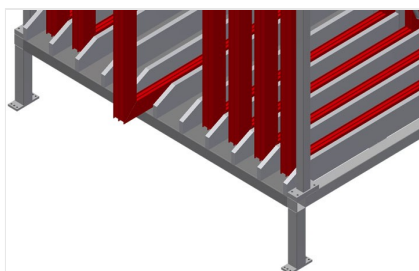

FPRM

Regálové systémy

Regál na ukládání okenních prvků. Stabilní ocelová konstrukce. Svislý zásobníkový regál na křídla k roztřídění prvků křidel. Zásobníkový regál s deseti přihrádkami. Rychlý přístup k prvkům. Trubky dílů přihrádek potažené plastem. Odkládací plocha s plastovou deskou. Speciální podložka z kluzného plechu umožňuje ergonomické odebírání prvků křidel podle potřeby.

Přihrádky

Trubky dílů přihrádek potažené plastem

Opěrná/odkládací plocha

Spodní opěrná plocha s kluzným plechem pro jednodušší nakládku a vykládku, spodní odkládací plocha s plastovou deskou

MODELY

FPRM 10

ROZMĚRY A HMOTNOST

Délka (mm)	1.520
Šířka (mm)	1.200
Výška (mm)	3.000
Hmotnost (kg)	300

ÚLOŽNÁ KAPACITA

Přihrádky	10
Šířka přihrádky (mm)	120
Výška přihrádky (mm)	2.650
Nosnost (kg)	1.200

Included ● Available ○