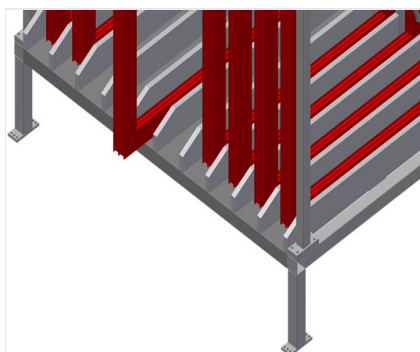

FPRM

Regálové systémy

Regál na ukládání okenních prvků. Stabilní ocelová konstrukce. Svislý zásobníkový regál na křídla k roztřídění prvků křidel. Zásobníkový regál s deseti přihrádkami. Rychlý přístup k prvkům. Trubky dílů přihrádek potažené plastem. Odkládací plocha s plastovou deskou. Speciální podložka z kluzného plechu umožňuje ergonomické odebírání prvků křidel podle potřeby.

Přihrádky

Trubky dílů přihrádek potažené plastem

Opěrná/odkládací plocha

Spodní opěrná plocha s kluzným plechem pro jednodušší nakládku a vykládku, spodní odkládací plocha s plastovou deskou

FPRM 10

- Délka: 1.520 mm
- Šířka: 1.200 mm
- Výška: 3.000 mm
- Deset přihrádek
- Šířka přihrádky: 120 mm
- Výška přihrádky: 2.650 mm
- Hmotnost: 300 kg
- Nosnost: 1.200 kg