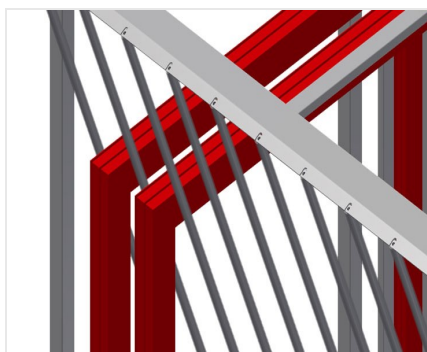

FPRM

Regálové systémy

Regál na ukládání okenních prvků. Stabilní ocelová konstrukce. Svislý zásobníkový regál na křídla k roztřídění prvků křidel. Zásobníkový regál s deseti přihrádkami. Rychlý přístup k prvkům. Trubky dílů přihrádek potažené plastem. Odkládací plocha s plastovou deskou. Speciální podložka z kluzného plechu umožňuje ergonomické odebírání prvků křidel podle potřeby.

Přihrádky

Trubky dílů přihrádek potažené plastem

Opěrná/odkládací plocha

Spodní opěrná plocha s kluzným plechem pro jednodušší nakládku a vykládku, spodní odkládací plocha s plastovou deskou

FPRM 10

- Délka: 1.520 mm
- Šířka: 1.200 mm
- Výška: 3.000 mm
- Deset přihrádek
- Šířka přihrádky: 120 mm
- Výška přihrádky: 2.650 mm
- Hmotnost: 300 kg
- Nosnost: 1.200 kg