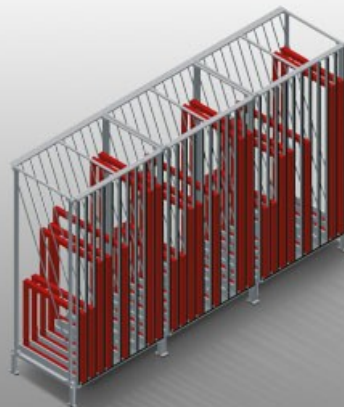

FPRM

Regálové systémy

Regál na ukládání okenních prvků. Stabilní ocelová konstrukce. Svislý zásobníkový regál na křídla k roztřídění prvků křidel. Zásobníkový regál s deseti přihrádkami. Rychlý přístup k prvkům. Trubky dílů přihrádek potažené plastem. Odkládací plocha s plastovou deskou. Speciální podložka z kluzného plechu umožňuje ergonomické odebírání prvků křidel podle potřeby.

Přihrádky

Trubky dílů přihrádek potažené plastem

Opěrná/odkládací plocha

Spodní opěrná plocha s kluzným plechem pro jednodušší nakládku a vykládku, spodní odkládací plocha s plastovou deskou

FPRM 10

- Délka: 1.520 mm
- Šířka: 1.200 mm
- Výška: 3.000 mm
- Deset přihrádek
- Šířka přihrádky: 120 mm
- Výška přihrádky: 2.650 mm
- Hmotnost: 300 kg
- Nosnost: 1.200 kg