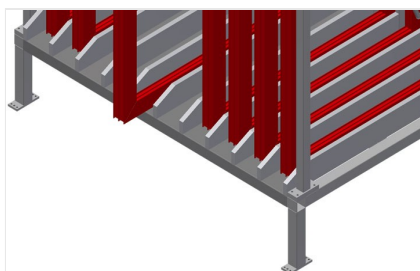

#### Regálové systémy

Regál na ukládání okenních prvků. Stabilní ocelová konstrukce. Svislý zásobníkový regál na křídla k roztřídění prvků křidel. Zásobníkový regál s deseti přihrádkami. Rychlý přístup k prvkům. Trubky dílů přihrádek potažené plastem. Odkládací plocha s plastovou deskou. Speciální podložka z kluzného plechu umožňuje ergonomické odebírání prvků křidel podle potřeby.

### Přihrádky

Trubky dílů přihrádek potažené plastem

### Opěrná/odkládací plocha

Spodní opěrná plocha s kluzným plechem pro jednodušší nakládku a vykládku, spodní odkládací plocha s plastovou deskou