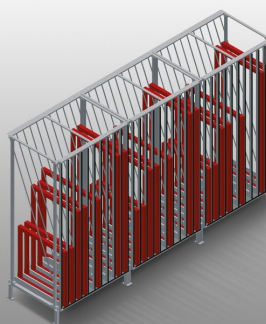

FPRM10

Regálové systémy

Regál na ukládání okenních prvků

- Stabilní ocelová konstrukce
- Svislý zásobníkový regál na křídla k roztřídění prvků křidel
- Zásobníkový regál s deseti přihrádkami
- Rychlý přístup k prvkům
- Trubky dílů přihrádek potažené plastem
- Odkládací plocha s plastovou deskou
- Speciální podložka z kluzného plechu umožňuje ergonomické odebírání prvků křidel podle potřeby

Zásobníkový regál křidel FPRM 10

Opěrná/odkládací plocha

Spodní opěrná plocha s kluzným plechem pro jednodušší nakládku a vykládku, spodní odkládací plocha s plastovou deskou

Přihrádky

Trubky dílů přihrádek potažené plastem

FPRM 10 / REGÁLOVÉ SYSTÉMY

- Délka 1.520 mm
- Šířka 1.200 mm
- Výška 3.000 mm
- Deset přihrádek
- Šířka přihrádky 120 mm
- Výška přihrádky 2.650 mm
- Hmotnost 300 kg
- Nosnost 1.200 kg