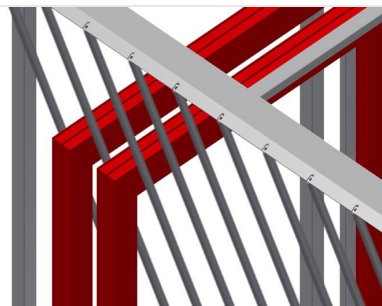

FPRM10

Regálové systémy

Regál na ukládání okenních prvků

- Stabilní ocelová konstrukce
- Svislý zásobníkový regál na křídla k roztřídění prvků křidel
- Zásobníkový regál s deseti přihrádkami
- Rychlý přístup k prvkům
- Trubky dílů přihrádek potažené plastem
- Odkládací plocha s plastovou deskou
- Speciální podložka z kluzného plechu umožňuje ergonomické odebírání prvků křidel podle potřeby

Zásobníkový regál křidel FPRM 10

Opěrná/odkládací plocha

Spodní opěrná plocha s kluzným plechem pro jednodušší nakládku a vykládku, spodní odkládací plocha s plastovou deskou

Přihrádky

Trubky dílů přihrádek potažené plastem

FPRM 10 / REGÁLOVÉ SYSTÉMY

- Délka 1.520 mm
- Šířka 1.200 mm
- Výška 3.000 mm
- Deset přihrádek
- Šířka přihrádky 120 mm
- Výška přihrádky 2.650 mm
- Hmotnost 300 kg
- Nosnost 1.200 kg