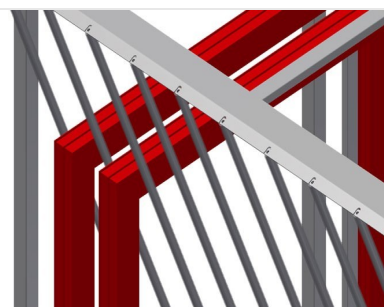

FPRM10

Regálové systémy

Regál na ukládání okenních prvků

- Stabilní ocelová konstrukce
- Svislý zásobníkový regál na křídla k roztřídění prvků křidel
- Zásobníkový regál s deseti přihrádkami
- Rychlý přístup k prvkům
- Trubky dílů přihrádek potažené plastem
- Odkládací plocha s plastovou deskou
- Speciální podložka z kluzného plechu umožňuje ergonomické odebírání prvků křidel podle potřeby

Zásobníkový regál křidel FPRM 10

Opěrná/odkládací plocha

Spodní opěrná plocha s kluzným plechem pro jednodušší nakládku a vykládku, spodní odkládací plocha s plastovou deskou

Přihrádky

Trubky dílů přihrádek potažené plastem

FPRM 10 / REGÁLOVÉ SYSTÉMY

- Délka 1.520 mm
- Šířka 1.200 mm
- Výška 3.000 mm
- Deset přihrádek
- Šířka přihrádky 120 mm
- Výška přihrádky 2.650 mm
- Hmotnost 300 kg
- Nosnost 1.200 kg