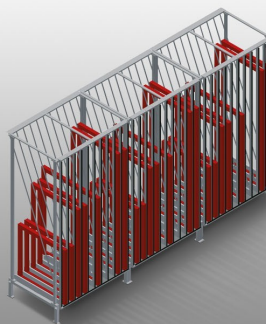

FPRM10

Regálové systémy

Regál na ukládání okenních prvků

- Stabilní ocelová konstrukce
- Svislý zásobníkový regál na křídla k roztřídění prvků křidel
- Zásobníkový regál s deseti přihrádkami
- Rychlý přístup k prvkům
- Trubky dílů přihrádek potažené plastem
- Odkládací plocha s plastovou deskou
- Speciální podložka z kluzného plechu umožňuje ergonomické odebírání prvků křidel podle potřeby

Zásobníkový regál křidel FPRM 10

Opěrná/odkládací plocha

Spodní opěrná plocha s kluzným plechem pro jednodušší nakládku a vykládku, spodní odkládací plocha s plastovou deskou

Přihrádky

Trubky dílů přihrádek potažené plastem

FPRM 10 / REGÁLOVÉ SYSTÉMY

- Délka 1.520 mm
- Šířka 1.200 mm
- Výška 3.000 mm
- Deset přihrádek
- Šířka přihrádky 120 mm
- Výška přihrádky 2.650 mm
- Hmotnost 300 kg
- Nosnost 1.200 kg