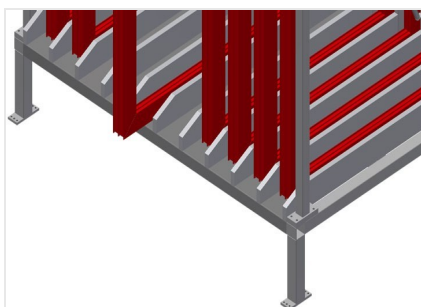

FPRM10

Regálové systémy

Regál na ukládání okenních prvků

- Stabilní ocelová konstrukce
- Svislý zásobníkový regál na křídla k roztřídění prvků křidel
- Zásobníkový regál s deseti přihrádkami
- Rychlý přístup k prvkům
- Trubky dílů přihrádek potažené plastem
- Odkládací plocha s plastovou deskou
- Speciální podložka z kluzného plechu umožňuje ergonomické odebírání prvků křidel podle potřeby

Zásobníkový regál křidel FPRM 10

Opěrná/odkládací plocha

Spodní opěrná plocha s kluzným plechem pro jednodušší nakládku a vykládku, spodní odkládací plocha s plastovou deskou

Přihrádky

Trubky dílů přihrádek potažené plastem

FPRM 10 / REGÁLOVÉ SYSTÉMY

- Délka 1.520 mm
- Šířka 1.200 mm
- Výška 3.000 mm
- Deset přihrádek
- Šířka přihrádky 120 mm
- Výška přihrádky 2.650 mm
- Hmotnost 300 kg
- Nosnost 1.200 kg