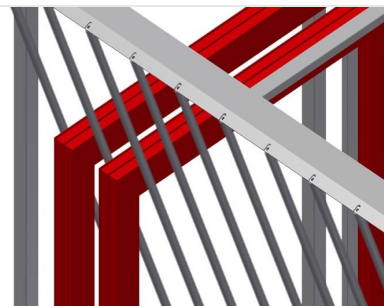

FPRM10

Regálové systémy

Regál na ukládání okenních prvků

- Stabilní ocelová konstrukce
- Svislý zásobníkový regál na křídla k roztřídění prvků křidel
- Zásobníkový regál s deseti přihrádkami
- Rychlý přístup k prvkům
- Trubky dílů přihrádek potažené plastem
- Odkládací plocha s plastovou deskou
- Speciální podložka z kluzného plechu umožňuje ergonomické odebírání prvků křidel podle potřeby

Zásobníkový regál křidel FPRM 10

Opěrná/odkládací plocha

Spodní opěrná plocha s kluzným plechem pro jednodušší nakládku a vykládku, spodní odkládací plocha s plastovou deskou

Přihrádky

Trubky dílů přihrádek potažené plastem

FPRM 10 / REGÁLOVÉ SYSTÉMY

- Délka 1.520 mm
- Šířka 1.200 mm
- Výška 3.000 mm
- Deset přihrádek
- Šířka přihrádky 120 mm
- Výška přihrádky 2.650 mm
- Hmotnost 300 kg
- Nosnost 1.200 kg