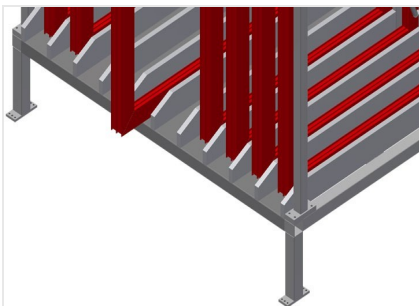

FPRM10

Regálové systémy

Regál na ukládání okenních prvků

- Stabilní ocelová konstrukce
- Svislý zásobníkový regál na křídla k roztřídění prvků křidel
- Zásobníkový regál s deseti přihrádkami
- Rychlý přístup k prvkům
- Trubky dílů přihrádek potažené plastem
- Odkládací plocha s plastovou deskou
- Speciální podložka z kluzného plechu umožňuje ergonomické odebírání prvků křidel podle potřeby

Zásobníkový regál křidel FPRM 10

Opěrná/odkládací plocha

Spodní opěrná plocha s kluzným plechem pro jednodušší nakládku a vykládku, spodní odkládací plocha s plastovou deskou

Přihrádky

Trubky dílů přihrádek potažené plastem

FPRM 10 / REGÁLOVÉ SYSTÉMY

- Délka 1.520 mm
- Šířka 1.200 mm
- Výška 3.000 mm
- Deset přihrádek
- Šířka přihrádky 120 mm
- Výška přihrádky 2.650 mm
- Hmotnost 300 kg
- Nosnost 1.200 kg