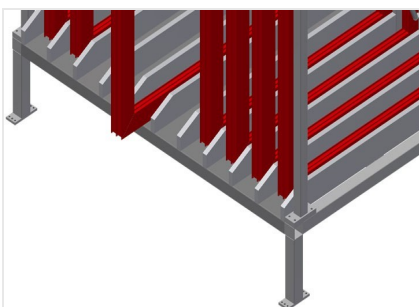

FPRM10

Regálové systémy

Regál na ukládání okenních prvků

- Stabilní ocelová konstrukce
- Svislý zásobníkový regál na křídla k roztřídění prvků křidel
- Zásobníkový regál s deseti přihrádkami
- Rychlý přístup k prvkům
- Trubky dílů přihrádek potažené plastem
- Odkládací plocha s plastovou deskou
- Speciální podložka z kluzného plechu umožňuje ergonomické odebírání prvků křidel podle potřeby

Zásobníkový regál křidel FPRM 10

Opěrná/odkládací plocha

Spodní opěrná plocha s kluzným plechem pro jednodušší nakládku a vykládku, spodní odkládací plocha s plastovou deskou

Přihrádky

Trubky dílů přihrádek potažené plastem

FPRM 10 / REGÁLOVÉ SYSTÉMY

- Délka 1.520 mm
- Šířka 1.200 mm
- Výška 3.000 mm
- Deset přihrádek
- Šířka přihrádky 120 mm
- Výška přihrádky 2.650 mm
- Hmotnost 300 kg
- Nosnost 1.200 kg