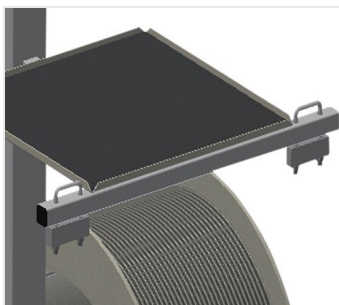

#### Vozíky na těsnění

Vozík na těsnění pro uložení rolí s těsněním

- Stabilní ocelová konstrukce
- Uchycení pro čtyři navijáky
- Nepostradatelný při umístění těsnění
- Možnosti nastavení pro každý průměr navijáku
- Místo na odkládání nástrojů
- Čtyři kolečka, z toho dvě se zajišťovací brzdou

### Uchycení navijáků

K umístění čtyř rolí s těsněním. Navijáky lze nastavit na velikost koleček