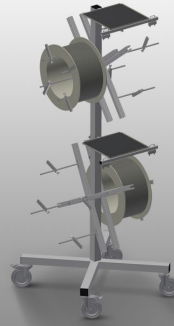

#### Vozíky na těsnění

Vozík na těsnění pro uložení rolí s těsněním

- Stabilní ocelová konstrukce
- Uchycení pro čtyři navijáky
- Nepostradatelný při umístění těsnění
- Možnosti nastavení pro každý průměr navijáku
- Místo na odkládání nástrojů
- Čtyři kolečka, z toho dvě se zajišťovací brzdou

### Vozík na těsnění DW 4

### Uchycení navijáků

K umístění čtyř rolí s těsněním. Navijáky lze nastavit na velikost koleček

### DW 4 / VOZÍKY NA TĚSNĚNÍ

---

- Délka 700 mm
- Šířka 700 mm
- Výška 1.870 mm
- Čtyři uchycení navijáků
- Max. průměr role 750 mm
- Max. šířka role 250 mm
- Hmotnost 40 kg
- Průměr koleček 125 mm