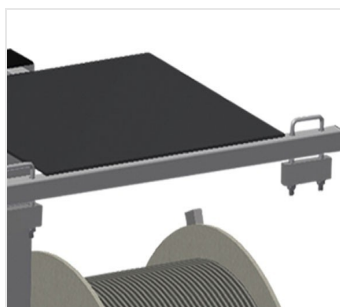

Brzda pro zamezení odvíjení

Brzda pro zamezení odvíjení pro každý naviják