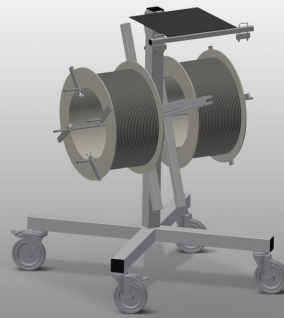

#### Vozíky na těsnění

Vozík na těsnění pro uložení rolí s těsněním

- Stabilní ocelová konstrukce
- Uchycení pro dva navijáky
- Nepostradatelný při umístění těsnění
- Možnosti nastavení pro každý průměr navijáku
- Místo na odkládání nástrojů
- Čtyři kolečka, z toho dvě se zajišťovací brzdou

### Kolečka

Čtyři kolečka, z toho dvě se zajišťovací brzdou, poskytují vysokou pohyblivost a snadnou, bezpečnou manipulaci

### Uchycení navijáků

K umístění dvou rolí s těsněním. Navijáky lze nastavit na velikost koleček

### DW 2 / VOZÍKY NA TĚSNĚNÍ

---

- Délka 700 mm
- Šířka 700 mm
- Výška 1.005 mm
- Dvě uchycení navijáků
- Max. průměr role 750 mm
- Max. šířka role 250 mm
- Hmotnost 25 kg
- Průměr koleček 125 mm