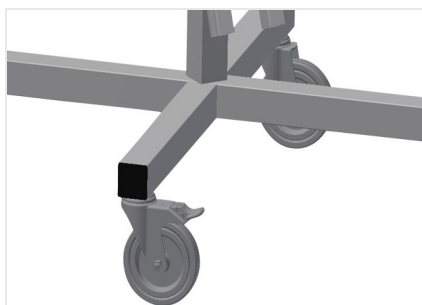

Vozík na těsnění DW 2

Kolečka

Čtyři kolečka, z toho dvě se zajišťovací brzdou, poskytují vysokou pohyblivost a snadnou, bezpečnou manipulaci