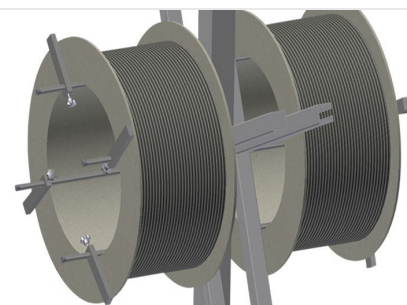

#### Vozíky na těsnění

Vozík na těsnění pro uložení rolí s těsněním

- Stabilní ocelová konstrukce
- Uchycení pro dva navijáky
- Nepostradatelný při umístění těsnění
- Možnosti nastavení pro každý průměr navijáku
- Místo na odkládání nástrojů
- Čtyři kolečka, z toho dvě se zajišťovací brzdou

### Kolečka

Čtyři kolečka, z toho dvě se zajišťovací brzdou, poskytují vysokou pohyblivost a snadnou, bezpečnou manipulaci

### Uchycení navijáků

K umístění dvou rolí s těsněním. Navijáky lze nastavit na velikost koleček