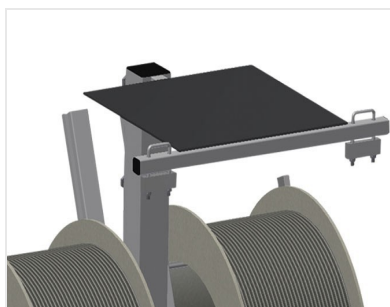

Místo na odložení nástrojů

Praktické místo na odložení nástrojů v pracovní výšce