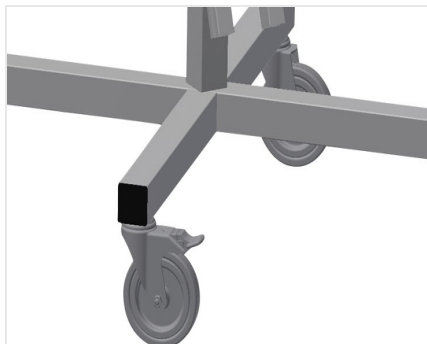

DW

Vozíky na těsnění

Vozík na těsnění pro uložení rolí s těsněním. Stabilní ocelová konstrukce. Uchycení pro 2/4 navijáky, podle modelu. Nepostradatelný při umístění těsnění. Možnosti nastavení pro každý průměr navijáku. Místo na odkládání nástrojů. Čtyři kolečka, z toho dvě se zajišťovací brzdou.

Kolečka

Čtyři kolečka, z toho dvě se zajišťovací brzdou, poskytují vysokou pohyblivost a snadnou, bezpečnou manipulaci

Uchycení navijáků DW 2

K umístění dvou rolí s těsněním. Navijáky lze nastavit na velikost koleček

Uchycení navijáků DW 4

K umístění čtyř rolí s těsněním. Navijáky lze nastavit na velikost koleček

Místo na odložení nástrojů

Praktické místo na odložení nástrojů v pracovní výšce

Brzda pro zamezení odvíjení

Brzda pro zamezení odvíjení pro každý naviják

DW / VOZÍKY NA TĚSNĚNÍ

DW 2 / DW 4

- Délka: 700 mm
- Šířka: 700 mm
- Výška: 1.005 / 1.870 mm
- Uchytení navijáků: 2 / 4
- Max. průměr role: 750 mm
- Max. šířka role: 250 mm
- Hmotnost: 25 / 40 kg
- Průměr koleček: 125 mm