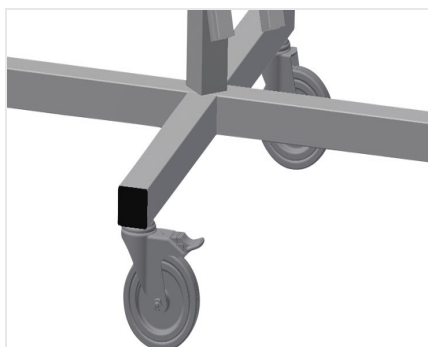

DW

Vozíky na těsnění

Vozík na těsnění pro uložení rolí s těsněním. Stabilní ocelová konstrukce. Uchycení pro 2/4 navijáky, podle modelu. Nepostradatelný při umístění těsnění. Možnosti nastavení pro každý průměr navijáku. Místo na odkládání nástrojů. Čtyři kolečka, z toho dvě se zajišťovací brzdou.

Kolečka

Čtyři kolečka, z toho dvě se zajišťovací brzdou, poskytují vysokou pohyblivost a snadnou, bezpečnou manipulaci

Uchycení navijáků DW 2

K umístění dvou rolí s těsněním. Navijáky lze nastavit na velikost koleček

Uchycení navijáků DW 4

K umístění čtyř rolí s těsněním. Navijáky lze nastavit na velikost koleček

Místo na odložení nástrojů

Praktické místo na odložení nástrojů v pracovní výšce

Brzda pro zamezení odvíjení

Brzda pro zamezení odvíjení pro každý naviják

DW / VOZÍKY NA TĚSNĚNÍ

DW 2 / DW 4

- Délka: 700 mm
- Šířka: 700 mm
- Výška: 1.005 / 1.870 mm
- Uchytení navijáků: 2 / 4
- Max. průměr role: 750 mm
- Max. šířka role: 250 mm
- Hmotnost: 25 / 40 kg
- Průměr koleček: 125 mm