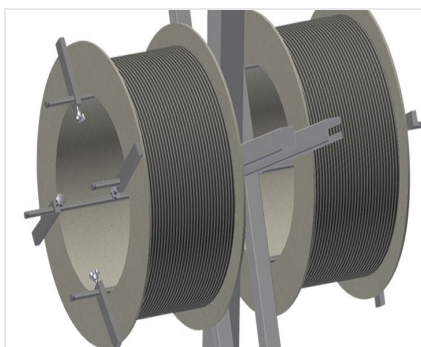

DW

Vozíky na těsnění

Vozík na těsnění pro uložení rolí s těsněním. Stabilní ocelová konstrukce. Uchycení pro 2/4 navijáky, podle modelu. Nepostradatelný při umístění těsnění. Možnosti nastavení pro každý průměr navijáku. Místo na odkládání nástrojů. Čtyři kolečka, z toho dvě se zajišťovací brzdou.

Kolečka

Čtyři kolečka, z toho dvě se zajišťovací brzdou, poskytují vysokou pohyblivost a snadnou, bezpečnou manipulaci

Uchycení navijáků DW 2

K umístění dvou rolí s těsněním. Navijáky lze nastavit na velikost koleček

Uchycení navijáků DW 4

K umístění čtyř rolí s těsněním. Navijáky lze nastavit na velikost koleček

Místo na odložení nástrojů

Praktické místo na odložení nástrojů v pracovní výšce

Brzda pro zamezení odvíjení

Brzda pro zamezení odvíjení pro každý naviják

DW / VOZÍKY NA TĚSNĚNÍ

DW 2 / DW 4

- Délka: 700 mm
- Šířka: 700 mm
- Výška: 1.005 / 1.870 mm
- Uchytení navijáků: 2 / 4
- Max. průměr role: 750 mm
- Max. šířka role: 250 mm
- Hmotnost: 25 / 40 kg
- Průměr koleček: 125 mm