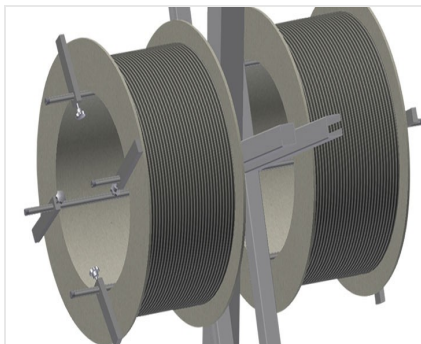

DW

Vozíky na těsnění

Vozík na těsnění pro uložení rolí s těsněním. Stabilní ocelová konstrukce. Uchycení pro 2/4 navijáky, podle modelu. Nepostradatelný při umístění těsnění. Možnosti nastavení pro každý průměr navijáku. Místo na odkládání nástrojů. Čtyři kolečka, z toho dvě se zajišťovací brzdou.

Kolečka

Čtyři kolečka, z toho dvě se zajišťovací brzdou, poskytují vysokou pohyblivost a snadnou, bezpečnou manipulaci

Uchycení navijáků DW 2

K umístění dvou rolí s těsněním. Navijáky lze nastavit na velikost koleček

Uchycení navijáků DW 4

K umístění čtyř rolí s těsněním. Navijáky lze nastavit na velikost koleček

Místo na odložení nástrojů

Praktické místo na odložení nástrojů v pracovní výšce

Brzda pro zamezení odvíjení

Brzda pro zamezení odvíjení pro každý naviják

DW / VOZÍKY NA TĚSNĚNÍ

DW 2 / DW 4

- Délka: 700 mm
- Šířka: 700 mm
- Výška: 1.005 / 1.870 mm
- Uchytení navijáků: 2 / 4
- Max. průměr role: 750 mm
- Max. šířka role: 250 mm
- Hmotnost: 25 / 40 kg
- Průměr koleček: 125 mm