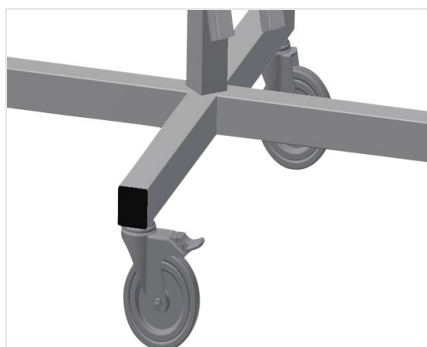

DW

Vozíky na těsnění

Vozík na těsnění pro uložení rolí s těsněním. Stabilní ocelová konstrukce. Uchycení pro 2/4 navijáky, podle modelu. Nepostradatelný při umístění těsnění. Možnosti nastavení pro každý průměr navijáku. Místo na odkládání nástrojů. Čtyři kolečka, z toho dvě se zajišťovací brzdou.

Kolečka

Čtyři kolečka, z toho dvě se zajišťovací brzdou, poskytují vysokou pohyblivost a snadnou, bezpečnou manipulaci

Uchycení navijáků DW 2

K umístění dvou rolí s těsněním. Navijáky lze nastavit na velikost koleček

Uchycení navijáků DW 4

K umístění čtyř rolí s těsněním. Navijáky lze nastavit na velikost koleček

Místo na odložení nástrojů

Praktické místo na odložení nástrojů v pracovní výšce

Brzda pro zamezení odvíjení

Brzda pro zamezení odvíjení pro každý naviják

DW / VOZÍKY NA TĚSNĚNÍ

DW 2 / DW 4

- Délka: 700 mm
- Šířka: 700 mm
- Výška: 1.005 / 1.870 mm
- Uchytení navijáků: 2 / 4
- Max. průměr role: 750 mm
- Max. šířka role: 250 mm
- Hmotnost: 25 / 40 kg
- Průměr koleček: 125 mm