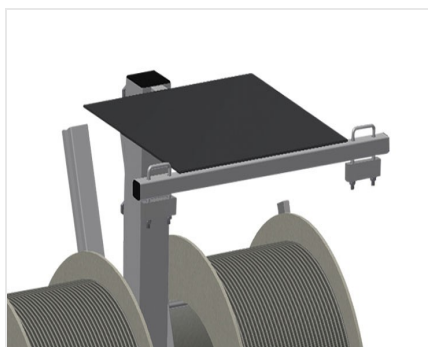

DW

Vozíky na těsnění

Vozík na těsnění pro uložení rolí s těsněním. Stabilní ocelová konstrukce. Uchycení pro 2/4 navijáky, podle modelu. Nepostradatelný při umístění těsnění. Možnosti nastavení pro každý průměr navijáku. Místo na odkládání nástrojů. Čtyři kolečka, z toho dvě se zajišťovací brzdou.

Kolečka

Čtyři kolečka, z toho dvě se zajišťovací brzdou, poskytují vysokou pohyblivost a snadnou, bezpečnou manipulaci

Uchycení navijáků DW 2

K umístění dvou rolí s těsněním. Navijáky lze nastavit na velikost koleček

Uchycení navijáků DW 4

K umístění čtyř rolí s těsněním. Navijáky lze nastavit na velikost koleček

Místo na odložení nástrojů

Praktické místo na odložení nástrojů v pracovní výšce

Brzda pro zamezení odvíjení