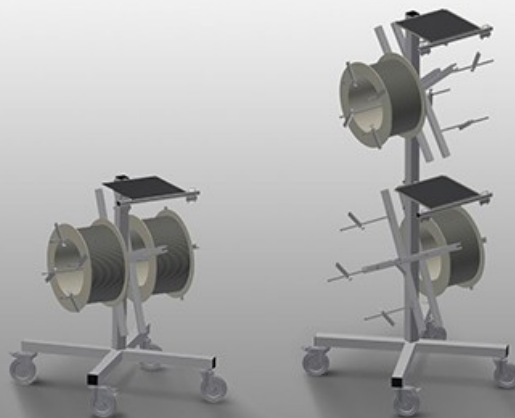

DW

Vozíky na těsnění

Vozík na těsnění pro uložení rolí s těsněním. Stabilní ocelová konstrukce. Uchycení pro 2/4 navijáky, podle modelu. Nepostradatelný při umístění těsnění. Možnosti nastavení pro každý průměr navijáku. Místo na odkládání nástrojů. Čtyři kolečka, z toho dvě se zajišťovací brzdou.

Kolečka

Čtyři kolečka, z toho dvě se zajišťovací brzdou, poskytují vysokou pohyblivost a snadnou, bezpečnou manipulaci

Uchycení navijáků DW 2

K umístění dvou rolí s těsněním. Navijáky lze nastavit na velikost koleček

Uchycení navijáků DW 4

K umístění čtyř rolí s těsněním. Navijáky lze nastavit na velikost koleček

Místo na odložení nástrojů

Praktické místo na odložení nástrojů v pracovní výšce

Brzda pro zamezení odvíjení

Brzda pro zamezení odvíjení pro každý naviják

DW / VOZÍKY NA TĚSNĚNÍ

DW 2 / DW 4

- Délka: 700 mm
- Šířka: 700 mm
- Výška: 1.005 / 1.870 mm
- Uchytení navijáků: 2 / 4
- Max. průměr role: 750 mm
- Max. šířka role: 250 mm
- Hmotnost: 25 / 40 kg
- Průměr koleček: 125 mm