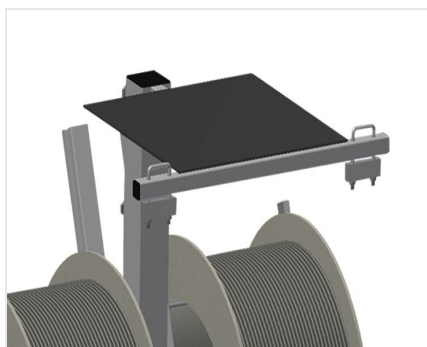

DW

Vozíky na těsnění

Vozík na těsnění pro uložení rolí s těsněním. Stabilní ocelová konstrukce. Uchycení pro 2/4 navijáky, podle modelu. Nepostradatelný při umístění těsnění. Možnosti nastavení pro každý průměr navijáku. Místo na odkládání nástrojů. Čtyři kolečka, z toho dvě se zajišťovací brzdou.

Kolečka

Čtyři kolečka, z toho dvě se zajišťovací brzdou, poskytují vysokou pohyblivost a snadnou, bezpečnou manipulaci

Uchycení navijáků DW 2

K umístění dvou rolí s těsněním. Navijáky lze nastavit na velikost koleček

Uchycení navijáků DW 4

K umístění čtyř rolí s těsněním. Navijáky lze nastavit na velikost koleček

Místo na odložení nástrojů

Praktické místo na odložení nástrojů v pracovní výšce

Brzda pro zamezení odvíjení