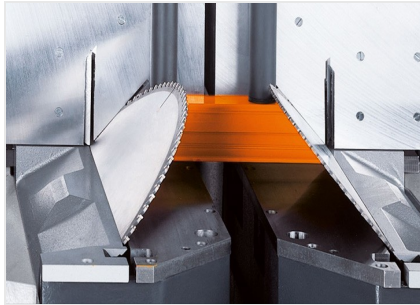

DG244

Dvojité pokosové pily

Osvědčený princip elumatec „řezání zdola“:

- Tím je volně přístupná plocha stolu
- Velký průměr pilového kotouče a jeho optimální využití nabízí dostatečnou kapacitu pro všechny varianty řezu
- U elumatecu je to samozřejmost: řez na vnější rozměr u všech úhlů.
- Tímto není nutné provádět složité výpočty délek u rozličných výšek profilů.
- Velká výhoda u speciálních úhlů
- Univerzální natáčení a naklápění pilových agregátů umožňuje řezání vysokých a širokých profilů, stejně jako všechny prostorové úhly.
- Proto můžeme mnoho profilů řezat bez příložek

Délkové varianty

- 4.500 mm
- 6.000 mm
- 7.500 mm

Možnosti vybavení

- DG 244 M strojní lože v plechovém provedení (jen u délkové varianty 4.500 mm a 6.000 mm)
- Hydropneumatický posuv do řezu
- Posuv pily – minimální délka řezu 400 mm
- Nadzdvihávací lišty profilů
- Možnosti vybavení softwaru E 580: optimalizační program, softwarový modul pro kapovací řezy a nadměrné délky
- Pojízdňá nebo automaticky sklopná podpěra materiálu
- Upínky materiálu
- Doraz pro sloupky a doraz pro krátké řezy
- Tiskárna etiket
- Odsávací hrdla, odsávací zařízení
- Taktovací zařízení
- Válečková dráha
- Pilové kotouče
- Vysoce výkonný řezný prostředek

Varianty řízení polohování

- Řízení polohování E 390
- PC řízení E 580

Dvoukotoučová pila DG 244

Se zvláštním příslušenstvím

Dvoukotoučová pila DG 244

Dvoukotoučová pila DG 244

Řezný diagram DG 244

DG 244 / DVOJITÉ POKOSOVÉ PILY