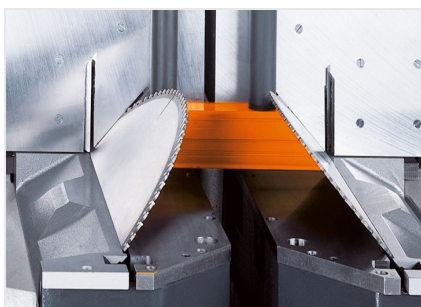

DG244

Dvojité pokosové pily

Osvědčený princip elumatec „řezání zdola“:

- Tím je volně přístupná plocha stolu
- Velký průměr pilového kotouče a jeho optimální využití nabízí dostatečnou kapacitu pro všechny varianty řezu
- U elumatecu je to samozřejmost: řez na vnější rozměr u všech úhlů.
- Tímto není nutné provádět složité výpočty délek u rozličných výšek profilů.
- Velká výhoda u speciálních úhlů
- Univerzální natáčení a naklápění pilových agregátů umožňuje řezání vysokých a širokých profilů, stejně jako všechny prostorové úhly.
- Proto můžeme mnoho profilů řezat bez příložek

Délkové varianty

- 4.500 mm
- 6.000 mm
- 7.500 mm

Možnosti vybavení

- DG 244 M strojní lože v plechovém provedení (jen u délkové varianty 4.500 mm a 6.000 mm)
- Hydropneumatický posuv do řezu
- Posuv pily – minimální délka řezu 400 mm
- Nadzdvihávací lišty profilů
- Možnosti vybavení softwaru E 580: optimalizační program, softwarový modul pro kapovací řezy a nadměrné délky
- Pojízdna nebo automaticky sklopná podpěra materiálu
- Upínky materiálu
- Doraz pro sloupky a doraz pro krátké řezy
- Tiskárna etiket
- Odsávací hrdla, odsávací zařízení
- Taktovací zařízení
- Válečková dráha
- Pilové kotouče
- Vysoce výkonný řezný prostředek

Varianty řízení polohování

- Řízení polohování E 390
- PC řízení E 580

Dvoukotoučová pila DG 244

Se zvláštním příslušenstvím

Dvoukotoučová pila DG 244

Dvoukotoučová pila DG 244

Řezný diagram DG 244

DG 244 / DVOJITÉ POKOSOVÉ PILY