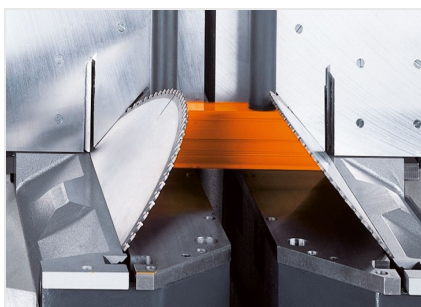

DG244

Dvojité pokosové pily

Osvědčený princip elumatec „řezání zdola“:

- Tím je volně přístupná plocha stolu
- Velký průměr pilového kotouče a jeho optimální využití nabízí dostatečnou kapacitu pro všechny varianty řezu
- U elumatecu je to samozřejmost: řez na vnější rozměr u všech úhlů.
- Tímto není nutné provádět složité výpočty délek u rozličných výšek profilů.
- Velká výhoda u speciálních úhlů
- Univerzální natáčení a naklápění pilových agregátů umožňuje řezání vysokých a širokých profilů, stejně jako všechny prostorové úhly.
- Proto můžeme mnoho profilů řezat bez příložek

Délkové varianty

- 4.500 mm
- 6.000 mm
- 7.500 mm

Možnosti vybavení

- DG 244 M strojní lože v plechovém provedení (jen u délkové varianty 4.500 mm a 6.000 mm)
- Hydropneumatický posuv do řezu
- Posuv pily – minimální délka řezu 400 mm
- Nadzdvihávací lišty profilů
- Možnosti vybavení softwaru E 580: optimalizační program, softwarový modul pro kapovací řezy a nadměrné délky
- Pojízdňá nebo automaticky sklopná podpěra materiálu
- Upínky materiálu
- Doraz pro sloupky a doraz pro krátké řezy
- Tiskárna etiket
- Odsávací hrdla, odsávací zařízení
- Taktovací zařízení
- Válečková dráha
- Pilové kotouče
- Vysoce výkonný řezný prostředek

Varianty řízení polohování

- Řízení polohování E 390
- PC řízení E 580

Dvoukotoučová pila DG 244

Se zvláštním příslušenstvím

Dvoukotoučová pila DG 244

Dvoukotoučová pila DG 244

Řezný diagram DG 244

DG 244 / DVOJITÉ POKOSOVÉ PILY