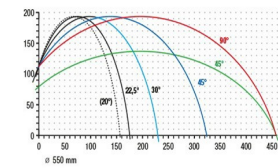

DG244

Dvojité pokosové pily

Osvědčený princip elumatec „řezání zdola“:

- Tím je volně přístupná plocha stolu
- Velký průměr pilového kotouče a jeho optimální využití nabízí dostatečnou kapacitu pro všechny varianty řezu
- U elumatecu je to samozřejmost: řez na vnější rozměr u všech úhlů.
- Tímto není nutné provádět složité výpočty délek u rozličných výšek profilů.
- Velká výhoda u speciálních úhlů
- Univerzální natáčení a naklápění pilových agregátů umožňuje řezání vysokých a širokých profilů, stejně jako všechny prostorové úhly.
- Proto můžeme mnoho profilů řezat bez příložek

Varianty řízení polohování

- Řízení polohování E 390
- PC řízení E 580

Dvoukotoučová pila DG 244

Se zvláštním příslušenstvím

Dvoukotoučová pila DG 244

Dvoukotoučová pila DG 244

Řezný diagram DG 244

DG 244 / DVOJITÉ POKOSOVÉ PILY

- Nejmenší řezná délka při 90° je 375 mm
- Nejmenší řezná délka při naklopení 45° je 375 mm Pneumatické natočení dovnitř 90° - 45°
(ručně do 22,5° dovnitř a do 140° ven, s digitálním ukazatelem)
- Úhel naklopení dovnitř - pneumaticky 90° - 45°
(meziúhly ručně s digitálním ukazatelem a revolverovým dorazem)
- Řezný rozsah viz řezný diagram
- Průměr pilového kotouče 550 mm
- Otáčky kotouče 2.250 1/min.
- Napětí 230/400 V, 3~, 50 Hz
- Odevzdávaný výkon motoru 4 kW
- Přípojka vzduchu 7 barů
- Spotřeba vzduchu na pracovní takt 40 l bez přimazávání, 64 l s přimazáváním