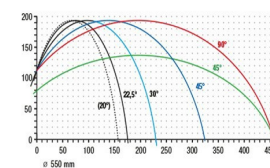

Varianty řízení polohování

- Řízení polohování E 390
- PC řízení E 580

Dvoukotoučová pila DG 244

Se zvláštním příslušenstvím

Dvoukotoučová pila DG 244

Dvoukotoučová pila DG 244

Řezný diagram DG 244

DG 244 / DVOJITÉ POKOSOVÉ PILY

- Nejmenší řezná délka při 90° je 375 mm
- Nejmenší řezná délka při naklopení 45° je 375 mm Pneumatické natočení dovnitř 90° - 45°
(ručně do 22,5° dovnitř a do 140° ven, s digitálním ukazatelem)
- Úhel naklopení dovnitř - pneumaticky 90° - 45°
(meziúhly ručně s digitálním ukazatelem a revolverovým dorazem)
- Řezný rozsah viz řezný diagram
- Průměr pilového kotouče 550 mm
- Otáčky kotouče 2.250 1/min.
- Napětí 230/400 V, 3~, 50 Hz
- Odevzdávaný výkon motoru 4 kW
- Přípojka vzduchu 7 barů
- Spotřeba vzduchu na pracovní takt 40 l bez přimazávání, 64 l s přimazáváním