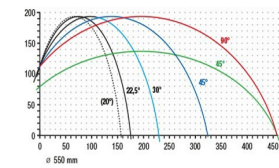

DG244

Dvojité pokosové pily

Osvědčený princip elumatec „řezání zdola“:

- Tím je volně přístupná plocha stolu
- Velký průměr pilového kotouče a jeho optimální využití nabízí dostatečnou kapacitu pro všechny varianty řezu
- U elumatecu je to samozřejmost: řez na vnější rozměr u všech úhlů.
- Tímto není nutné provádět složité výpočty délek u rozličných výšek profilů.
- Velká výhoda u speciálních úhlů
- Univerzální natáčení a naklápění pilových agregátů umožňuje řezání vysokých a širokých profilů, stejně jako všechny prostorové úhly.
- Proto můžeme mnoho profilů řezat bez příložek

Varianty řízení polohování

- Řízení polohování E 390
- PC řízení E 580

Dvoukotoučová pila DG 244

Se zvláštním příslušenstvím

Dvoukotoučová pila DG 244

Dvoukotoučová pila DG 244

Řezný diagram DG 244

DG 244 / DVOJITÉ POKOSOVÉ PILY

- Nejmenší řezná délka při 90° je 375 mm
- Nejmenší řezná délka při naklopení 45° je 375 mm Pneumatické natočení dovnitř 90° - 45°
(ručně do 22,5° dovnitř a do 140° ven, s digitálním ukazatelem)
- Úhel naklopení dovnitř - pneumaticky 90° - 45°
(meziúhly ručně s digitálním ukazatelem a revolverovým dorazem)
- Řezný rozsah viz řezný diagram
- Průměr pilového kotouče 550 mm
- Otáčky kotouče 2.250 1/min.
- Napětí 230/400 V, 3~, 50 Hz
- Odevzdávaný výkon motoru 4 kW
- Přípojka vzduchu 7 barů
- Spotřeba vzduchu na pracovní takt 40 l bez přimazávání, 64 l s přimazáváním