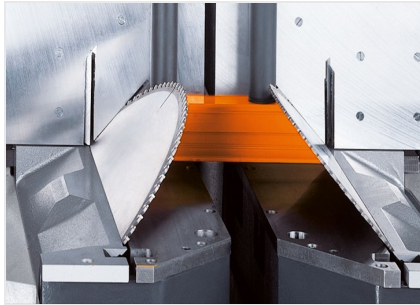

DG244

Dvojité pokosové pily

Osvědčený princip elumatec „řezání zdola“:

- Tím je volně přístupná plocha stolu
- Velký průměr pilového kotouče a jeho optimální využití nabízí dostatečnou kapacitu pro všechny varianty řezu
- U elumatecu je to samozřejmost: řez na vnější rozměr u všech úhlů.
- Tímto není nutné provádět složité výpočty délek u rozličných výšek profilů.
- Velká výhoda u speciálních úhlů
- Univerzální natáčení a naklápění pilových agregátů umožňuje řezání vysokých a širokých profilů, stejně jako všechny prostorové úhly.
- Proto můžeme mnoho profilů řezat bez příložek

Délkové varianty

- 4.500 mm
- 6.000 mm
- 7.500 mm

Možnosti vybavení

- DG 244 M strojní lože v plechovém provedení (jen u délkové varianty 4.500 mm a 6.000 mm)
- Hydropneumatický posuv do řezu
- Posuv pily – minimální délka řezu 400 mm
- Nadzdvihávací lišty profilů
- Možnosti vybavení softwaru E 580: optimalizační program, softwarový modul pro kapovací řezy a nadměrné délky
- Pojízdna nebo automaticky sklopná podpěra materiálu
- Upínky materiálu
- Doraz pro sloupky a doraz pro krátké řezy
- Tiskárna etiket
- Odsávací hrdla, odsávací zařízení
- Taktovací zařízení
- Válečková dráha
- Pilové kotouče
- Vysoce výkonný řezný prostředek

Varianty řízení polohování

- Řízení polohování E 390
- PC řízení E 580

Dvoukotoučová pila DG 244

Se zvláštním příslušenstvím

Dvoukotoučová pila DG 244

Dvoukotoučová pila DG 244

Řezný diagram DG 244

DG 244 / DVOJITÉ POKOSOVÉ PILY