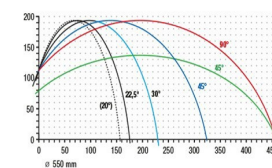

Varianty řízení polohování

- Řízení polohování E 390
- PC řízení E 580

Dvoukotoučová pila DG 244

Se zvláštním příslušenstvím

Dvoukotoučová pila DG 244

Dvoukotoučová pila DG 244

Řezný diagram DG 244

DG 244 / DVOJITÉ POKOSOVÉ PILY

- Nejmenší řezná délka při 90° je 375 mm
- Nejmenší řezná délka při naklopení 45° je 375 mm Pneumatické natočení dovnitř 90° - 45°
(ručně do 22,5° dovnitř a do 140° ven, s digitálním ukazatelem)
- Úhel naklopení dovnitř - pneumaticky 90° - 45°
(meziúhly ručně s digitálním ukazatelem a revolverovým dorazem)
- Řezný rozsah viz řezný diagram
- Průměr pilového kotouče 550 mm
- Otáčky kotouče 2.250 1/min.
- Napětí 230/400 V, 3~, 50 Hz
- Odevzdávaný výkon motoru 4 kW
- Přípojka vzduchu 7 barů
- Spotřeba vzduchu na pracovní takt 40 l bez přimazávání, 64 l s přimazáváním