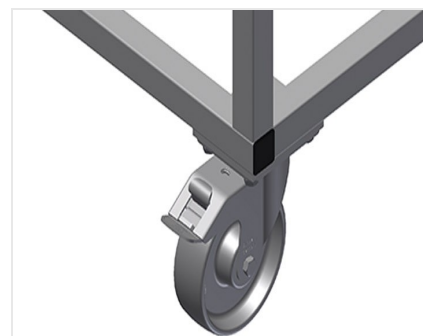

BW

Vozíky na kování

Vozík na kování pro přehledné poskytnutí kování. Stabilní ocelová konstrukce. Dvě odkládací přihrádky ze dřeva. Zařízení k uchycení lisu. Čtyři kolečka, z toho dvě se zajišťovací brzdou.

Odkládací přihrádky

Sedm odkládacích přihrádek na kování, stupňovitě uspořádané, velikost přihrádky 190 x 265 mm

Odkládací místo

Dvě odkládací místa pro odložení nástrojů a příslušenství

Kolečka

Čtyři kolečka, z toho dvě se zajišťovací brzdou, poskytují vysokou pohyblivost a snadnou, bezpečnou manipulaci

BW / VOZÍKY NA KOVÁNÍ

BW 7002

- Délka 1.110 mm
- Šířka 710 mm
- Výška 1.090 mm
- Hmotnost 50 kg
- Nosnost 300 kg
- Průměr koleček 125 mm
- Sedm odkládacích přihrádek