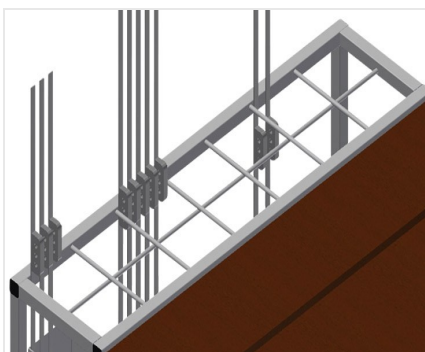

BW

Vozíky na kování

Vozík na kování pro přehledné poskytnutí kování. Stabilní ocelová konstrukce. Dvě odkládací přihrádky ze dřeva. Zařízení k uchycení lisu. Čtyři kolečka, z toho dvě se zajišťovací brzdou.

Odkládací přihrádky

Sedm odkládacích přihrádek na kování, stupňovitě uspořádané, velikost přihrádky 190 x 265 mm

Odkládací místo

Dvě odkládací místa pro odložení nástrojů a příslušenství

Kolečka

Čtyři kolečka, z toho dvě se zajišťovací brzdou, poskytují vysokou pohyblivost a snadnou, bezpečnou manipulaci

BW / VOZÍKY NA KOVÁNÍ

BW 7002

- Délka 1.110 mm
- Šířka 710 mm
- Výška 1.090 mm
- Hmotnost 50 kg
- Nosnost 300 kg
- Průměr koleček 125 mm
- Sedm odkládacích přihrádek