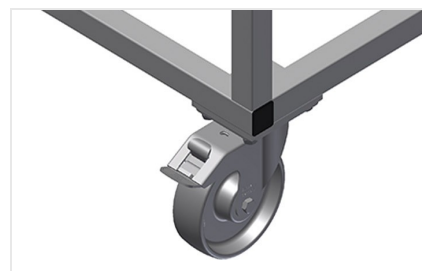

BW

Vozíky na kování

Vozík na kování pro přehledné poskytnutí kování. Stabilní ocelová konstrukce. Dvě odkládací přihrádky ze dřeva. Zařízení k uchycení lisu. Čtyři kolečka, z toho dvě se zajišťovací brzdou.

Odkládací přihrádky

Sedm odkládacích přihrádek na kování, stupňovitě uspořádané, velikost přihrádky 190 x 265 mm

Odkládací místo

Dvě odkládací místa pro odložení nástrojů a příslušenství

Kolečka

Čtyři kolečka, z toho dvě se zajišťovací brzdou, poskytují vysokou pohyblivost a snadnou, bezpečnou manipulaci

MODELY

BW 7002

ROZMĚRY A HMOTNOST

Délka (mm)	1.100
Šířka (mm)	710
Výška (mm)	1.090
Hmotnost (kg)	50

ÚLOŽNÁ KAPACITA

Přehrádky	7
Dřevěné police	2
Nosnost (kg)	300

CHARAKTERISTIKY

Otočná kolečka	4
Otočná kolečka s aretací	2
Průměr otočných koleček (mm)	125