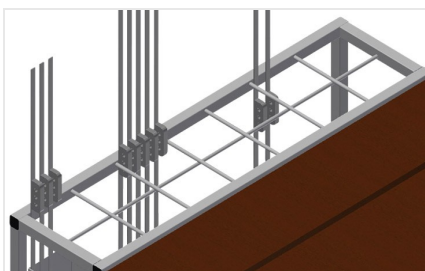

BW

Vozíky na kování

Vozík na kování pro přehledné poskytnutí kování. Stabilní ocelová konstrukce. Dvě odkládací přihrádky ze dřeva. Zařízení k uchycení lisu. Čtyři kolečka, z toho dvě se zajišťovací brzdou.

Odkládací přihrádky

Sedm odkládacích přihrádek na kování, stupňovitě uspořádané, velikost přihrádky 190 x 265 mm

Odkládací místo

Dvě odkládací místa pro odložení nástrojů a příslušenství

Kolečka

Čtyři kolečka, z toho dvě se zajišťovací brzdou, poskytují vysokou pohyblivost a snadnou, bezpečnou manipulaci

MODELY

BW 7002

ROZMĚRY A HMOTNOST

Délka (mm)	1.100
Šířka (mm)	710
Výška (mm)	1.090
Hmotnost (kg)	50

ÚLOŽNÁ KAPACITA

Přehrádky	7
Dřevěné police	2
Nosnost (kg)	300

CHARAKTERISTIKY

Otočná kolečka	4
Otočná kolečka s aretací	2
Průměr otočných koleček (mm)	125