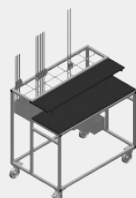

BW

Vozíky na kování

Vozík na kování pro přehledné poskytnutí kování. Stabilní ocelová konstrukce. Dvě odkládací přihrádky ze dřeva. Zařízení k uchycení lisu. Čtyři kolečka, z toho dvě se zajišťovací brzdou.

Odkládací přihrádky

Sedm odkládacích přihrádek na kování, stupňovitě uspořádané, velikost přihrádky 190 x 265 mm

Odkládací místo

Dvě odkládací místa pro odložení nástrojů a příslušenství

Kolečka

Čtyři kolečka, z toho dvě se zajišťovací brzdou, poskytují vysokou pohyblivost a snadnou, bezpečnou manipulaci

MODELY

BW 7002

ROZMĚRY A HMOTNOST

Délka (mm)	1.100
Šířka (mm)	710
Výška (mm)	1.090
Hmotnost (kg)	50

ÚLOŽNÁ KAPACITA

Přehrádky	7
Dřevěné police	2
Nosnost (kg)	300

CHARAKTERISTIKY

Otočná kolečka	4
Otočná kolečka s aretací	2
Průměr otočných koleček (mm)	125