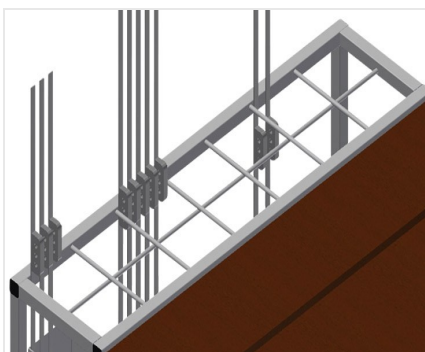

*BW*

Vozíky na kování

Vozík na kování pro přehledné poskytnutí kování. Stabilní ocelová konstrukce. Dvě odkládací přihrádky ze dřeva. Zařízení k uchycení lisu. Čtyři kolečka, z toho dvě se zajišťovací brzdou.

### Odkládací přihrádky

Sedm odkládacích přihrádek na kování, stupňovitě uspořádané, velikost přihrádky 190 x 265 mm

### ROZMĚRY A HMOTNOST

Délka (mm)	1.100
Šířka (mm)	710
Výška (mm)	1.090
Hmotnost (kg)	50