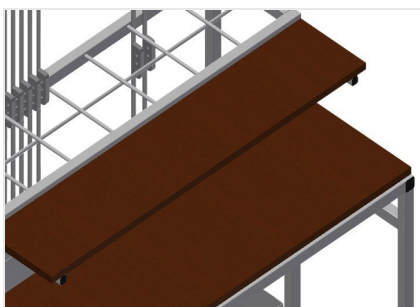

Odkládací místo

Dvě odkládací místa pro odložení nástrojů a příslušenství