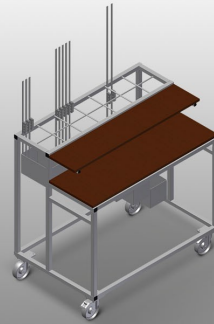

BW7002

Vozíky na kování

- Vozík na kování pro přehledné poskytnutí kování
- Stabilní ocelová konstrukce
- Dvě odkládací přihrádky ze dřeva
- Zařízení k uchycení lisu
- Čtyři kolečka, z toho dvě se zajišťovací brzdou

Vozík na kování BW 7002

Kolečka

Čtyři kolečka, z toho dvě se zajišťovací brzdou, poskytují vysokou pohyblivost a snadnou, bezpečnou manipulaci

Odkládací přihrádky

Sedm odkládacích přihrádek na kování, stupňovitě uspořádané, velikost přihrádky 190 x 265 mm

Odkládací místo

Dvě odkládací místa pro odložení nástrojů a příslušenství

BW 7002 / VOZÍKY NA KOVÁNÍ

- Délka 1.110 mm
- Šířka 710 mm
- Výška 1.090 mm
- Hmotnost 50 kg
- Nosnost 300 kg
- Průměr koleček 125 mm
- Sedm odkládacích přihrádek