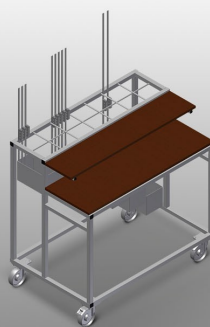

BW7002

Vozíky na kování

- Vozík na kování pro přehledné poskytnutí kování
- Stabilní ocelová konstrukce
- Dvě odkládací přihrádky ze dřeva
- Zařízení k uchycení lisu
- Čtyři kolečka, z toho dvě se zajišťovací brzdou

Vozík na kování BW 7002

Kolečka

Čtyři kolečka, z toho dvě se zajišťovací brzdou, poskytují vysokou pohyblivost a snadnou, bezpečnou manipulaci

Odkládací přihrádky

Sedm odkládacích přihrádek na kování, stupňovitě uspořádané, velikost přihrádky 190 x 265 mm

Odkládací místo

Dvě odkládací místa pro odložení nástrojů a příslušenství

BW 7002 / VOZÍKY NA KOVÁNÍ

- Délka 1.110 mm
- Šířka 710 mm
- Výška 1.090 mm
- Hmotnost 50 kg
- Nosnost 300 kg
- Průměr koleček 125 mm
- Sedm odkládacích přihrádek