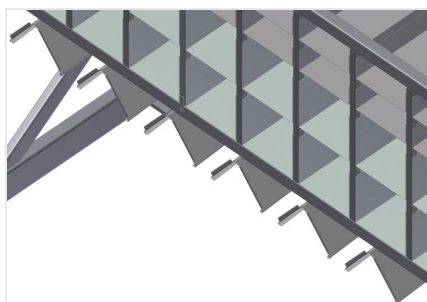

#### Regálové systémy

Regál na kování s 40 přihrádkami pro přehledné uložení kování u montážního místa křidel

- Stabilní ocelová konstrukce
- Regál na kování sestávající z 40 přihrádek
- Se šesti úhlovými přihrádkami pro rohové převody

**Regál na kování BR 40**

**Regál na kování BR 40**

**Přihrádky**

Pro přehledné uložení kování na montážním místě křídel. Pro rychlý přístup k dílům kování

**Úhlová podložka**

S šesti úhlovými přihrádkami na rohové převody