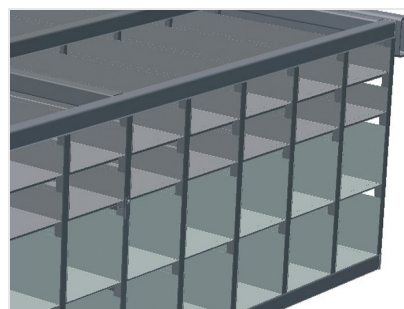

### Regálové systémy

Regál na kování s 40 přihrádkami pro přehledné uložení kování u montážního místa křidel

- Stabilní ocelová konstrukce
- Regál na kování sestávající z 40 přihrádek
- Se šesti úhlovými přihrádkami pro rohové převody

**Regál na kování BR 40**

**Regál na kování BR 40**

**Přihrádky**

Pro přehledné uložení kování na montážním místě křídel. Pro rychlý přístup k dílům kování

**Úhlová podložka**

S šesti úhlovými přihrádkami na rohové převody

### BR 40 / REGÁLOVÉ SYSTÉMY

---

- Délka 3.100 mm
- Šířka 1.525 mm
- Výška 2.100 mm
- 40 přihrádek
- Velikost přihrádky dole 265 x 200 mm
- Velikost přihrádky nahoře 265 x 100 mm
- Bezpečné zatížení cca 800 kg
- Hmotnost 400 kg