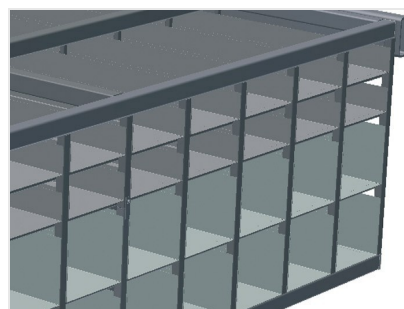

BR40

Regálové systémy

Regál na kování s 40 přihrádkami pro přehledné uložení kování u montážního místa křidel

- Stabilní ocelová konstrukce
- Regál na kování sestávající z 40 přihrádek
- Se šesti úhlovými přihrádkami pro rohové převody

Regál na kování BR 40

Regál na kování BR 40

Přihrádky

Pro přehledné uložení kování na montážním místě křídel. Pro rychlý přístup k dílům kování

Úhlová podložka

S šesti úhlovými přihrádkami na rohové převody

BR 40 / REGÁLOVÉ SYSTÉMY

- Délka 3.100 mm
- Šířka 1.525 mm
- Výška 2.100 mm
- 40 přihrádek
- Velikost přihrádky dole 265 x 200 mm
- Velikost přihrádky nahoře 265 x 100 mm
- Bezpečné zatížení cca 800 kg
- Hmotnost 400 kg