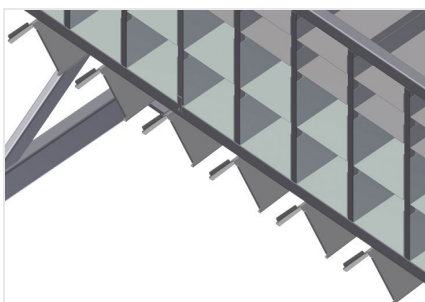

BR40

Regálové systémy

Regál na kování s 40 přihrádkami pro přehledné uložení kování u montážního místa křidel

- Stabilní ocelová konstrukce
- Regál na kování sestávající z 40 přihrádek
- Se šesti úhlovými přihrádkami pro rohové převody

Regál na kování BR 40

Regál na kování BR 40

Přihrádky

Pro přehledné uložení kování na montážním místě křídel. Pro rychlý přístup k dílům kování

Úhlová podložka

S šesti úhlovými přihrádkami na rohové převody

BR 40 / REGÁLOVÉ SYSTÉMY

- Délka 3.100 mm
- Šířka 1.525 mm
- Výška 2.100 mm
- 40 přihrádek
- Velikost přihrádky dole 265 x 200 mm
- Velikost přihrádky nahoře 265 x 100 mm
- Bezpečné zatížení cca 800 kg
- Hmotnost 400 kg