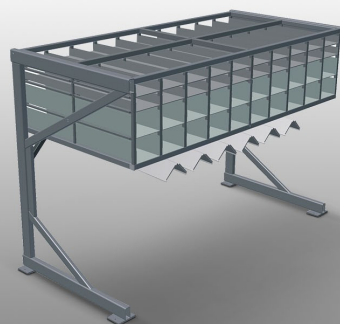

BR40

Regálové systémy

Regál na kování s 40 přihrádkami pro přehledné uložení kování u montážního místa křidel

- Stabilní ocelová konstrukce
- Regál na kování sestávající z 40 přihrádek
- Se šesti úhlovými přihrádkami pro rohové převody

Regál na kování BR 40

Regál na kování BR 40

Přihrádky

Pro přehledné uložení kování na montážním místě křidel. Pro rychlý přístup k dílům kování

Úhlová podložka

S šesti úhlovými přihrádkami na rohové převody

BR 40 / REGÁLOVÉ SYSTÉMY

- Délka 3.100 mm
- Šířka 1.525 mm
- Výška 2.100 mm
- 40 přihrádek
- Velikost přihrádky dole 265 x 200 mm
- Velikost přihrádky nahoře 265 x 100 mm
- Bezpečné zatížení cca 800 kg
- Hmotnost 400 kg