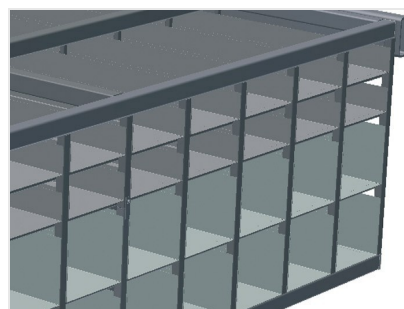

#### Regálové systémy

Regál na kování s 40 přihrádkami pro přehledné uložení kování u montážního místa křidel

- Stabilní ocelová konstrukce
- Regál na kování sestávající z 40 přihrádek
- Se šesti úhlovými přihrádkami pro rohové převody

**Regál na kování BR 40**

**Regál na kování BR 40**

**Přihrádky**

Pro přehledné uložení kování na montážním místě křídel. Pro rychlý přístup k dílům kování

**Úhlová podložka**

S šesti úhlovými přihrádkami na rohové převody

### BR 40 / REGÁLOVÉ SYSTÉMY

---

- Délka 3.100 mm
- Šířka 1.525 mm
- Výška 2.100 mm
- 40 přihrádek
- Velikost přihrádky dole 265 x 200 mm
- Velikost přihrádky nahoře 265 x 100 mm
- Bezpečné zatížení cca 800 kg
- Hmotnost 400 kg