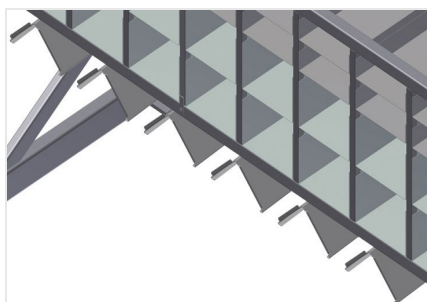

BR40

Regálové systémy

Regál na kování s 40 přihrádkami pro přehledné uložení kování u montážního místa křidel

- Stabilní ocelová konstrukce
- Regál na kování sestávající z 40 přihrádek
- Se šesti úhlovými přihrádkami pro rohové převody

Regál na kování BR 40

Regál na kování BR 40

Přihrádky

Pro přehledné uložení kování na montážním místě křídel. Pro rychlý přístup k dílům kování

Úhlová podložka

S šesti úhlovými přihrádkami na rohové převody

BR 40 / REGÁLOVÉ SYSTÉMY

- Délka 3.100 mm
- Šířka 1.525 mm
- Výška 2.100 mm
- 40 přihrádek
- Velikost přihrádky dole 265 x 200 mm
- Velikost přihrádky nahoře 265 x 100 mm
- Bezpečné zatížení cca 800 kg
- Hmotnost 400 kg