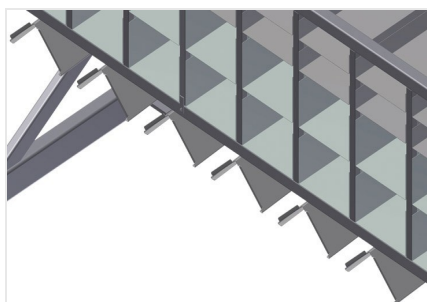

### Regálové systémy

Regál na kování s 40 přihrádkami pro přehledné uložení kování u montážního místa křidel

- Stabilní ocelová konstrukce
- Regál na kování sestávající z 40 přihrádek
- Se šesti úhlovými přihrádkami pro rohové převody

**Regál na kování BR 40**

**Regál na kování BR 40**

**Přihrádky**

Pro přehledné uložení kování na montážním místě křídel. Pro rychlý přístup k dílům kování

**Úhlová podložka**

S šesti úhlovými přihrádkami na rohové převody