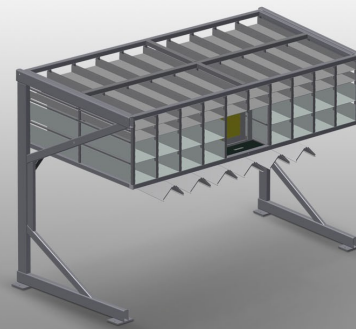

BR36

Regálové systémy

Regál na kování s 36 přihrádkami pro přehledné uložení kování u montážního místa křidel

- Stabilní ocelová konstrukce
- Regál na kování sestávající z 36 přihrádek
- Se šesti úhlovými přihrádkami pro rohové převody
- Místo na monitor a držák pro klávesnici

Regál na kování BR 36

Přihrádky

Pro přehledné uložení kování na montážním místě křídel. Pro rychlý přístup k dílům kování

Úhlová podložka

S šesti úhlovými přihrádkami pro rohové převody

Místo na monitor

Místo na monitor a držák pro klávesnici

BR 36 / REGÁLOVÉ SYSTÉMY

- Délka 3.100 mm
- Šířka 1.525 mm
- Výška 2.100 mm
- 36 přihrádek
- Velikost přihrádky dole 265 x 200 mm
- Velikost přihrádky nahoře 265 x 100 mm
- Bezpečné zatížení cca 800 kg
- Hmotnost 400 kg