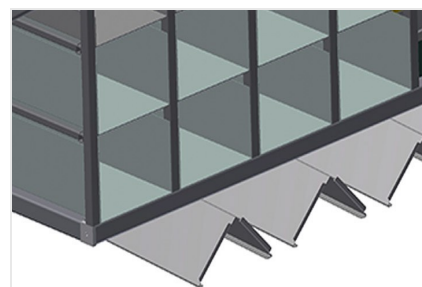

BR36

Regálové systémy

Regál na kování s 36 přihrádkami pro přehledné uložení kování u montážního místa křidel

- Stabilní ocelová konstrukce
- Regál na kování sestávající z 36 přihrádek
- Se šesti úhlovými přihrádkami pro rohové převody
- Místo na monitor a držák pro klávesnici

Regál na kování BR 36

Přihrádky

Pro přehledné uložení kování na montážním místě křídel. Pro rychlý přístup k dílům kování

Úhlová podložka

S šesti úhlovými přihrádkami pro rohové převody

Místo na monitor

Místo na monitor a držák pro klávesnici

BR 36 / REGÁLOVÉ SYSTÉMY

- Délka 3.100 mm
- Šířka 1.525 mm
- Výška 2.100 mm
- 36 přihrádek
- Velikost přihrádky dole 265 x 200 mm
- Velikost přihrádky nahoře 265 x 100 mm
- Bezpečné zatížení cca 800 kg
- Hmotnost 400 kg