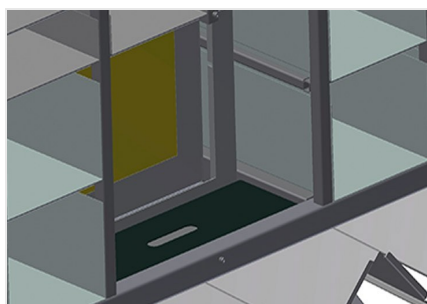

BR36

Regálové systémy

Regál na kování s 36 přihrádkami pro přehledné uložení kování u montážního místa křidel

- Stabilní ocelová konstrukce
- Regál na kování sestávající z 36 přihrádek
- Se šesti úhlovými přihrádkami pro rohové převody
- Místo na monitor a držák pro klávesnici

Regál na kování BR 36

Přihrádky

Pro přehledné uložení kování na montážním místě křídel. Pro rychlý přístup k dílům kování

Úhlová podložka

S šesti úhlovými přihrádkami pro rohové převody

Místo na monitor

Místo na monitor a držák pro klávesnici

BR 36 / REGÁLOVÉ SYSTÉMY

- Délka 3.100 mm
- Šířka 1.525 mm
- Výška 2.100 mm
- 36 přihrádek
- Velikost přihrádky dole 265 x 200 mm
- Velikost přihrádky nahoře 265 x 100 mm
- Bezpečné zatížení cca 800 kg
- Hmotnost 400 kg