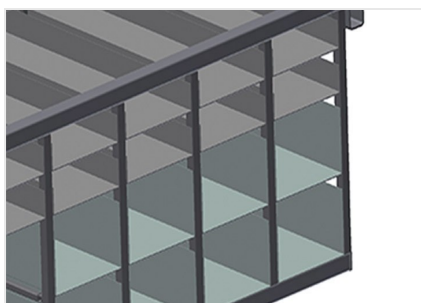

BR36

Regálové systémy

Regál na kování s 36 přihrádkami pro přehledné uložení kování u montážního místa křidel

- Stabilní ocelová konstrukce
- Regál na kování sestávající z 36 přihrádek
- Se šesti úhlovými přihrádkami pro rohové převody
- Místo na monitor a držák pro klávesnici

Regál na kování BR 36

Přihrádky

Pro přehledné uložení kování na montážním místě křídel. Pro rychlý přístup k dílům kování

Úhlová podložka

S šesti úhlovými přihrádkami pro rohové převody

Místo na monitor

Místo na monitor a držák pro klávesnici

BR 36 / REGÁLOVÉ SYSTÉMY

- Délka 3.100 mm
- Šířka 1.525 mm
- Výška 2.100 mm
- 36 přihrádek
- Velikost přihrádky dole 265 x 200 mm
- Velikost přihrádky nahoře 265 x 100 mm
- Bezpečné zatížení cca 800 kg
- Hmotnost 400 kg