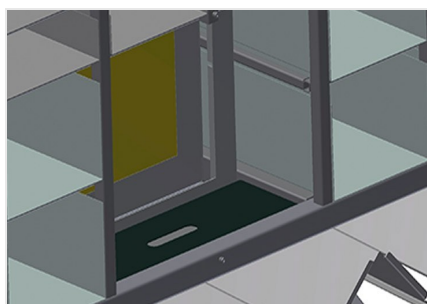

BR36

Regálové systémy

Regál na kování s 36 přihrádkami pro přehledné uložení kování u montážního místa křídél

- Stabilní ocelová konstrukce
- Regál na kování sestávající z 36 přihrádek
- Se šesti úhlovými přihrádkami pro rohové převody
- Místo na monitor a držák pro klávesnici

Regál na kování BR 36

Přihrádky

Pro přehledné uložení kování na montážním místě křídel. Pro rychlý přístup k dílům kování

Úhlová podložka

S šesti úhlovými přihrádkami pro rohové převody

Místo na monitor

Místo na monitor a držák pro klávesnici

BR 36 / REGÁLOVÉ SYSTÉMY

- Délka 3.100 mm
- Šířka 1.525 mm
- Výška 2.100 mm
- 36 přihrádek
- Velikost přihrádky dole 265 x 200 mm
- Velikost přihrádky nahoře 265 x 100 mm
- Bezpečné zatížení cca 800 kg
- Hmotnost 400 kg