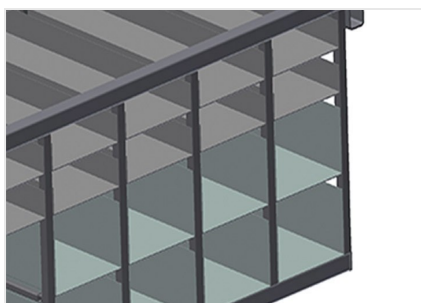

BR36

Regálové systémy

Regál na kování s 36 přihrádkami pro přehledné uložení kování u montážního místa křídél

- Stabilní ocelová konstrukce
- Regál na kování sestávající z 36 přihrádek
- Se šesti úhlovými přihrádkami pro rohové převody
- Místo na monitor a držák pro klávesnici

Regál na kování BR 36

Přihrádky

Pro přehledné uložení kování na montážním místě křídel. Pro rychlý přístup k dílům kování

Úhlová podložka

S šesti úhlovými přihrádkami pro rohové převody

Místo na monitor

Místo na monitor a držák pro klávesnici

BR 36 / REGÁLOVÉ SYSTÉMY

- Délka 3.100 mm
- Šířka 1.525 mm
- Výška 2.100 mm
- 36 přihrádek
- Velikost přihrádky dole 265 x 200 mm
- Velikost přihrádky nahoře 265 x 100 mm
- Bezpečné zatížení cca 800 kg
- Hmotnost 400 kg