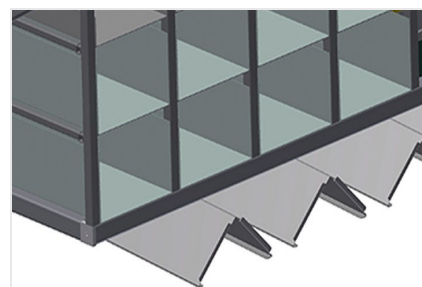

BR36

Regálové systémy

Regál na kování s 36 přihrádkami pro přehledné uložení kování u montážního místa křídél

- Stabilní ocelová konstrukce
- Regál na kování sestávající z 36 přihrádek
- Se šesti úhlovými přihrádkami pro rohové převody
- Místo na monitor a držák pro klávesnici

Regál na kování BR 36

Přihrádky

Pro přehledné uložení kování na montážním místě křídel. Pro rychlý přístup k dílům kování

Úhlová podložka

S šesti úhlovými přihrádkami pro rohové převody

Místo na monitor

Místo na monitor a držák pro klávesnici

BR 36 / REGÁLOVÉ SYSTÉMY

- Délka 3.100 mm
- Šířka 1.525 mm
- Výška 2.100 mm
- 36 přihrádek
- Velikost přihrádky dole 265 x 200 mm
- Velikost přihrádky nahoře 265 x 100 mm
- Bezpečné zatížení cca 800 kg
- Hmotnost 400 kg