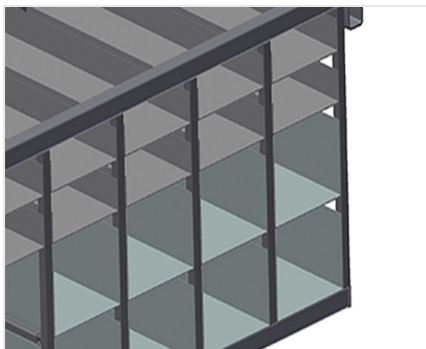

BR

Regálové systémy

Regál na kování s 36/40 přihrádkami pro přehledné uložení kování u montážního místa křídel. Stabilní ocelová konstrukce. Se šesti úhlovými přihrádkami pro rohové převody.
BR 36: Místo na monitor a držák pro klávesnici.

Přehrádky

Pro přehledné uložení kování na montážním místě křídel. Pro rychlý přístup k dílům kování

Úhlová podložka

S šesti úhlovými přihrádkami pro rohové převody

Místo na monitor BR 36

Místo na monitor a držák pro klávesnici

BR / REGÁLOVÉ SYSTÉMY

BR 36 / BR 40

- Délka: 3.100 mm
- Šířka: 1.525 mm
- Výška: 2.100 mm
- Hmotnost 400 kg
- Příhrádek: 36 / 40
- Velikost přihrádky dole: 265 x 200 mm
- Velikost přihrádky nahoře: 265 x 100 mm
- Bezpečné zatížení cca: 800 kg