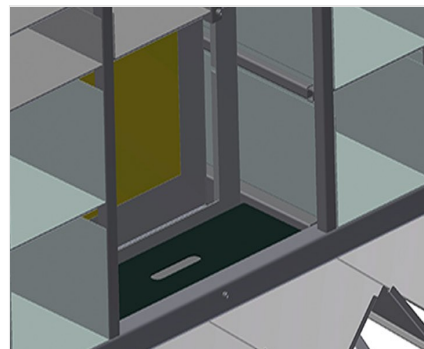

BR

Regálové systémy

Regál na kování s 36/40 přihrádkami pro přehledné uložení kování u montážního místa křídel. Stabilní ocelová konstrukce. Se šesti úhlovými přihrádkami pro rohové převody.
BR 36: Místo na monitor a držák pro klávesnici.

Přehrádky

Pro přehledné uložení kování na montážním místě křídel. Pro rychlý přístup k dílům kování

Úhlová podložka

S šesti úhlovými přihrádkami pro rohové převody

Místo na monitor BR 36

Místo na monitor a držák pro klávesnici

BR / REGÁLOVÉ SYSTÉMY

BR 36 / BR 40

- Délka: 3.100 mm
- Šířka: 1.525 mm
- Výška: 2.100 mm
- Hmotnost 400 kg
- Příhrádek: 36 / 40
- Velikost přihrádky dole: 265 x 200 mm
- Velikost přihrádky nahoře: 265 x 100 mm
- Bezpečné zatížení cca: 800 kg

BR 36

- Místo na monitor a držák pro klávesnici