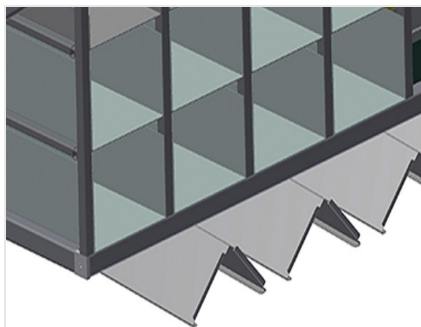

BR

Regálové systémy

Regál na kování s 36/40 přihrádkami pro přehledné uložení kování u montážního místa křídel. Stabilní ocelová konstrukce. Se šesti úhlovými přihrádkami pro rohové převody.
BR 36: Místo na monitor a držák pro klávesnici.

Přehrádky

Pro přehledné uložení kování na montážním místě křídel. Pro rychlý přístup k dílům kování

Úhlová podložka

S šesti úhlovými přihrádkami pro rohové převody

Místo na monitor BR 36

Místo na monitor a držák pro klávesnici

BR / REGÁLOVÉ SYSTÉMY

BR 36 / BR 40

- Délka: 3.100 mm
- Šířka: 1.525 mm
- Výška: 2.100 mm
- Hmotnost 400 kg
- Příhrádek: 36 / 40
- Velikost přihrádky dole: 265 x 200 mm
- Velikost přihrádky nahoře: 265 x 100 mm
- Bezpečné zatížení cca: 800 kg