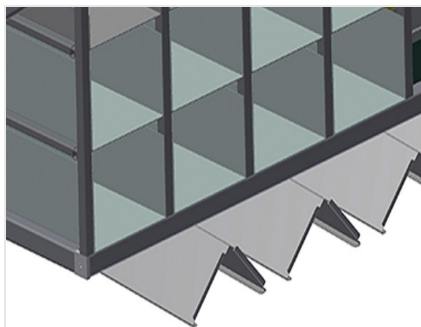

**BR**

Regálové systémy

Regál na kování s 36/40 přihrádkami pro přehledné uložení kování u montážního místa křídel. Stabilní ocelová konstrukce. Se šesti úhlovými přihrádkami pro rohové převody.  
BR 36: Místo na monitor a držák pro klávesnici.

### Přihrádky

Pro přehledné uložení kování na montážním místě křídel. Pro rychlý přístup k dílům kování

### Úhlová podložka

S šesti úhlovými přihrádkami pro rohové převody

### **BR 36 / BR 40**

- Délka: 3.100 mm
- Šířka: 1.525 mm
- Výška: 2.100 mm
- Hmotnost 400 kg
- Příhrádek: 36 / 40
- Velikost přihrádky dole: 265 x 200 mm
- Velikost přihrádky nahoře: 265 x 100 mm
- Bezpečné zatížení cca: 800 kg