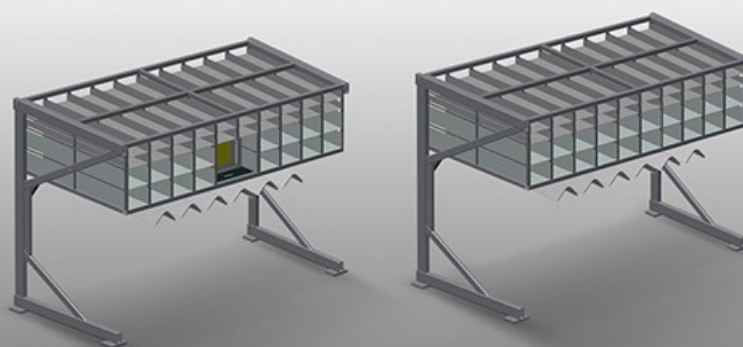

BR

Regálové systémy

Regál na kování s 36/40 přihrádkami pro přehledné uložení kování u montážního místa křídel. Stabilní ocelová konstrukce. Se šesti úhlovými přihrádkami pro rohové převody.
BR 36: Místo na monitor a držák pro klávesnici.

Přehrádky

Pro přehledné uložení kování na montážním místě křídel. Pro rychlý přístup k dílům kování

Úhlová podložka

S šesti úhlovými přihrádkami pro rohové převody

Místo na monitor BR 36

Místo na monitor a držák pro klávesnici

BR / REGÁLOVÉ SYSTÉMY

BR 36 / BR 40

- Délka: 3.100 mm
- Šířka: 1.525 mm
- Výška: 2.100 mm
- Hmotnost 400 kg
- Příhrádek: 36 / 40
- Velikost přihrádky dole: 265 x 200 mm
- Velikost přihrádky nahoře: 265 x 100 mm
- Bezpečné zatížení cca: 800 kg

BR 36

- Místo na monitor a držák pro klávesnici