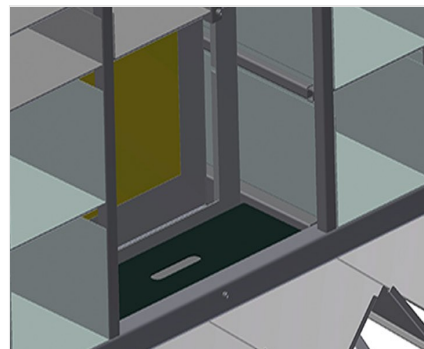

**BR**

Regálové systémy

Regál na kování s 36/40 přihrádkami pro přehledné uložení kování u montážního místa křídel. Stabilní ocelová konstrukce. Se šesti úhlovými přihrádkami pro rohové převody.  
BR 36: Místo na monitor a držák pro klávesnici.

### Přihrádky

Pro přehledné uložení kování na montážním místě křídel. Pro rychlý přístup k dílům kování

### Úhlová podložka

S šesti úhlovými přihrádkami pro rohové převody

### **BR 36 / BR 40**

- Délka: 3.100 mm
- Šířka: 1.525 mm
- Výška: 2.100 mm
- Hmotnost 400 kg
- Příhrádek: 36 / 40
- Velikost přihrádky dole: 265 x 200 mm
- Velikost přihrádky nahoře: 265 x 100 mm
- Bezpečné zatížení cca: 800 kg