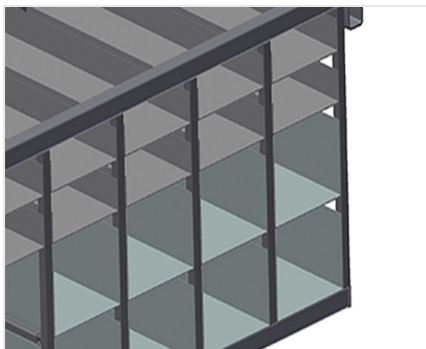

**BR**

Regálové systémy

Regál na kování s 36/40 přihrádkami pro přehledné uložení kování u montážního místa křídel. Stabilní ocelová konstrukce. Se šesti úhlovými přihrádkami pro rohové převody.  
BR 36: Místo na monitor a držák pro klávesnici.

### Přihrádky

Pro přehledné uložení kování na montážním místě křídel. Pro rychlý přístup k dílům kování

### Úhlová podložka

S šesti úhlovými přihrádkami pro rohové převody

### **BR 36 / BR 40**

- Délka: 3.100 mm
- Šířka: 1.525 mm
- Výška: 2.100 mm
- Hmotnost 400 kg
- Příhrádek: 36 / 40
- Velikost přihrádky dole: 265 x 200 mm
- Velikost přihrádky nahoře: 265 x 100 mm
- Bezpečné zatížení cca: 800 kg