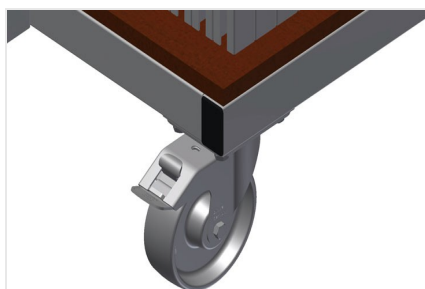

AW800

Vozíky na výztuhy

Vozík na přepravu a třídění poskytování přířiznutých výztužných profilů

- Stabilní ocelová konstrukce
- Svislé uložení a přeprava ocelových profilů
- Malé vnější rozměry
- Přehledné umístění profilů pro pevné délky
- Čtyři kolečka, z toho dvě se zajišťovací brzdou

Vozík na výztuhy AW 800

Přihrádky

Šest přihrádek, velikost přihrádky 190 x 265 mm

Mřížkové rámy

Dva mřížkové rámy, výškově nastavitelné

Kolečka

Čtyři kolečka, z toho dvě se zajišťovací brzdou, zajišťují vysokou pohyblivost a snadnou, bezpečnou manipulaci