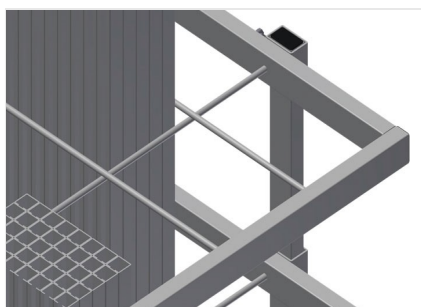

AW800

Vozíky na výztuhy

Vozík na přepravu a třídění poskytování přířiznutých výztužných profilů

- Stabilní ocelová konstrukce
- Svislé uložení a přeprava ocelových profilů
- Malé vnější rozměry
- Přehledné umístění profilů pro pevné délky
- Čtyři kolečka, z toho dvě se zajišťovací brzdou

Vozík na výztuhy AW 800

Přihrádky

Šest přihrádek, velikost přihrádky 190 x 265 mm

Mřížkové rámy

Dva mřížkové rámy, výškově nastavitelné

Kolečka

Čtyři kolečka, z toho dvě se zajišťovací brzdou, zajišťují vysokou pohyblivost a snadnou, bezpečnou manipulaci

AW 800 / VOZÍKY NA VÝZTUHY

- Délka 800 mm
- Šířka 600 mm
- Výška 960 mm
- Šest přihrádek
- Hmotnost 35 kg
- Nosnost 400 kg
- Průměr koleček 125 mm