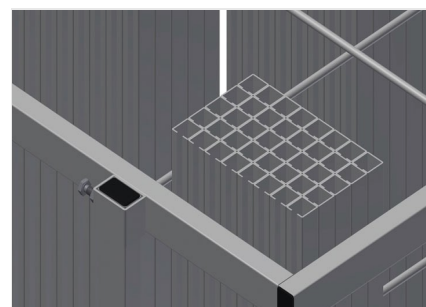

AW800

Vozíky na výztuhy

Vozík na přepravu a třídění poskytování přířiznutých výztužných profilů

- Stabilní ocelová konstrukce
- Svislé uložení a přeprava ocelových profilů
- Malé vnější rozměry
- Přehledné umístění profilů pro pevné délky
- Čtyři kolečka, z toho dvě se zajišťovací brzdou

Vozík na výztuhy AW 800

Přihrádky

Šest přihrádek, velikost přihrádky 190 x 265 mm

Mřížkové rámy

Dva mřížkové rámy, výškově nastavitelné

Kolečka

Čtyři kolečka, z toho dvě se zajišťovací brzdou, zajišťují vysokou pohyblivost a snadnou, bezpečnou manipulaci

AW 800 / VOZÍKY NA VÝZTUHY

- Délka 800 mm
- Šířka 600 mm
- Výška 960 mm
- Šest přihrádek
- Hmotnost 35 kg
- Nosnost 400 kg
- Průměr koleček 125 mm