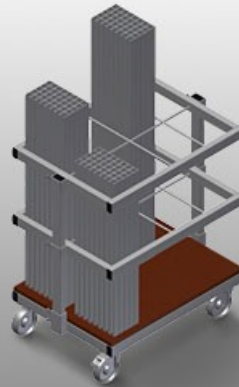

AW800

Vozíky na výztuhy

Vozík na přepravu a třídění poskytování přířiznutých výztužných profilů

- Stabilní ocelová konstrukce
- Svislé uložení a přeprava ocelových profilů
- Malé vnější rozměry
- Přehledné umístění profilů pro pevné délky
- Čtyři kolečka, z toho dvě se zajišťovací brzdou

Vozík na výztuhy AW 800

Přihrádky

Šest přihrádek, velikost přihrádky 190 x 265 mm

Mřížkové rámy

Dva mřížkové rámy, výškově nastavitelné

Kolečka

Čtyři kolečka, z toho dvě se zajišťovací brzdou, zajišťují vysokou pohyblivost a snadnou, bezpečnou manipulaci

AW 800 / VOZÍKY NA VÝZTUHY

- Délka 800 mm
- Šířka 600 mm
- Výška 960 mm
- Šest přihrádek
- Hmotnost 35 kg
- Nosnost 400 kg
- Průměr koleček 125 mm