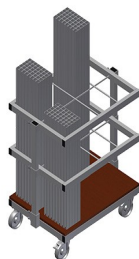

AW800

Vozíky na výztuhy

Vozík na přepravu a třídění poskytování přířiznutých výztužných profilů

- Stabilní ocelová konstrukce
- Svislé uložení a přeprava ocelových profilů
- Malé vnější rozměry
- Přehledné umístění profilů pro pevné délky
- Čtyři kolečka, z toho dvě se zajišťovací brzdou

Vozík na výztuhy AW 800

Přihrádky

Šest přihrádek, velikost přihrádky 190 x 265 mm

Mřížkové rámy

Dva mřížkové rámy, výškově nastavitelné

Kolečka

Čtyři kolečka, z toho dvě se zajišťovací brzdou, zajišťují vysokou pohyblivost a snadnou, bezpečnou manipulaci

AW 800 / VOZÍKY NA VÝZTUHY

- Délka 800 mm
- Šířka 600 mm
- Výška 960 mm
- Šest přihrádek
- Hmotnost 35 kg
- Nosnost 400 kg
- Průměr koleček 125 mm