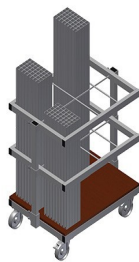

### AW800

Vozíky na výztuhy

Vozík na přepravu a třídění poskytování přířiznutých výztužných profilů

- Stabilní ocelová konstrukce
- Svislé uložení a přeprava ocelových profilů
- Malé vnější rozměry
- Přehledné umístění profilů pro pevné délky
- Čtyři kolečka, z toho dvě se zajišťovací brzdou

### Vozík na výztuhy AW 800

### Kolečka

Čtyři kolečka, z toho dvě se zajišťovací brzdou, zajišťují vysokou pohyblivost a snadnou, bezpečnou manipulaci

### Příhrádky

Šest příhrádek, velikost příhrádky 190 x 265 mm