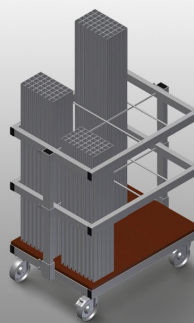

AW800

Vozíky na výztuhy

Vozík na přepravu a třídění poskytování přířiznutých výztužných profilů

- Stabilní ocelová konstrukce
- Svislé uložení a přeprava ocelových profilů
- Malé vnější rozměry
- Přehledné umístění profilů pro pevné délky
- Čtyři kolečka, z toho dvě se zajišťovací brzdou

Vozík na výztuhy AW 800

Kolečka

Čtyři kolečka, z toho dvě se zajišťovací brzdou, zajišťují vysokou pohyblivost a snadnou, bezpečnou manipulaci

Mřížkové rámy

Dva mřížkové rámy, výškově nastavitelné

Příhrádky

Šest příhrádek, velikost příhrádky 190 x 265 mm

AW 800 / VOZÍKY NA VÝZTUHY

- Délka 800 mm
- Šířka 600 mm
- Výška 960 mm
- Šest přihrádek
- Hmotnost 35 kg
- Nosnost 400 kg
- Průměr koleček 125 mm