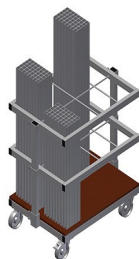

AW800

Vozíky na výztuhy

Vozík na přepravu a třídění poskytování přířiznutých výztužných profilů

- Stabilní ocelová konstrukce
- Svislé uložení a přeprava ocelových profilů
- Malé vnější rozměry
- Přehledné umístění profilů pro pevné délky
- Čtyři kolečka, z toho dvě se zajišťovací brzdou

Vozík na výztuhy AW 800

Kolečka

Čtyři kolečka, z toho dvě se zajišťovací brzdou, zajišťují vysokou pohyblivost a snadnou, bezpečnou manipulaci

Mřížkové rámy

Dva mřížkové rámy, výškově nastavitelné

Příhrádky

Šest příhrádek, velikost příhrádky 190 x 265 mm

AW 800 / VOZÍKY NA VÝZTUHY

- Délka 800 mm
- Šířka 600 mm
- Výška 960 mm
- Šest přihrádek
- Hmotnost 35 kg
- Nosnost 400 kg
- Průměr koleček 125 mm