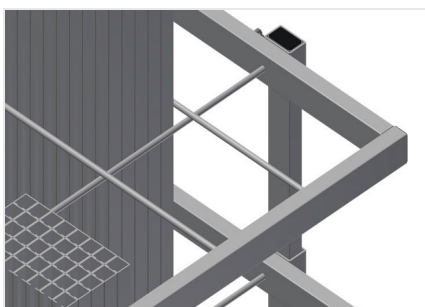

AW800

Vozíky na výztuhy

Vozík na přepravu a třídění poskytování přířiznutých výztužných profilů

- Stabilní ocelová konstrukce
- Svislé uložení a přeprava ocelových profilů
- Malé vnější rozměry
- Přehledné umístění profilů pro pevné délky
- Čtyři kolečka, z toho dvě se zajišťovací brzdou

Vozík na výztuhy AW 800

Kolečka

Čtyři kolečka, z toho dvě se zajišťovací brzdou, zajišťují vysokou pohyblivost a snadnou, bezpečnou manipulaci

Mřížkové rámy

Dva mřížkové rámy, výškově nastavitelné

Příhrádky

Šest příhrádek, velikost příhrádky 190 x 265 mm

AW 800 / VOZÍKY NA VÝZTUHY

- Délka 800 mm
- Šířka 600 mm
- Výška 960 mm
- Šest přihrádek
- Hmotnost 35 kg
- Nosnost 400 kg
- Průměr koleček 125 mm