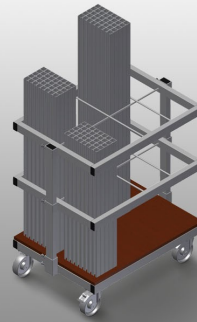

AW800

Vozíky na výztuhy

Vozík na přepravu a třídění poskytování přířiznutých výztužných profilů

- Stabilní ocelová konstrukce
- Svislé uložení a přeprava ocelových profilů
- Malé vnější rozměry
- Přehledné umístění profilů pro pevné délky
- Čtyři kolečka, z toho dvě se zajišťovací brzdou

Vozík na výztuhy AW 800

Kolečka

Čtyři kolečka, z toho dvě se zajišťovací brzdou, zajišťují vysokou pohyblivost a snadnou, bezpečnou manipulaci

Mřížkové rámy

Dva mřížkové rámy, výškově nastavitelné

Příhrádky

Šest příhrádek, velikost příhrádky 190 x 265 mm

AW 800 / VOZÍKY NA VÝZTUHY

- Délka 800 mm
- Šířka 600 mm
- Výška 960 mm
- Šest přihrádek
- Hmotnost 35 kg
- Nosnost 400 kg
- Průměr koleček 125 mm