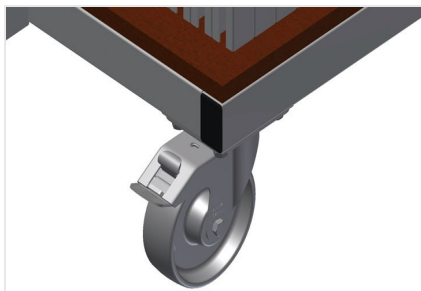

### AW800

Vozíky na výztuhy

Vozík na přepravu a třídění poskytování přířiznutých výztužných profilů

- Stabilní ocelová konstrukce
- Svislé uložení a přeprava ocelových profilů
- Malé vnější rozměry
- Přehledné umístění profilů pro pevné délky
- Čtyři kolečka, z toho dvě se zajišťovací brzdou

### Kolečka

Čtyři kolečka, z toho dvě se zajišťovací brzdou, zajišťují vysokou pohyblivost a snadnou, bezpečnou manipulaci

### Mřížkové rámy

Dva mřížkové rámy, výškově nastavitelné