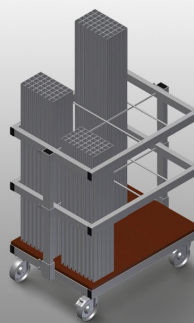

### AW800

Vozíky na výztuhy

Vozík na přepravu a třídění poskytování přířiznutých výztužných profilů

- Stabilní ocelová konstrukce
- Svislé uložení a přeprava ocelových profilů
- Malé vnější rozměry
- Přehledné umístění profilů pro pevné délky
- Čtyři kolečka, z toho dvě se zajišťovací brzdou

### Kolečka

Čtyři kolečka, z toho dvě se zajišťovací brzdou, zajišťují vysokou pohyblivost a snadnou, bezpečnou manipulaci

### Mřížkové rámy

Dva mřížkové rámy, výškově nastavitelné

### Příhrádky

Šest příhrádek, velikost příhrádky 190 x 265 mm