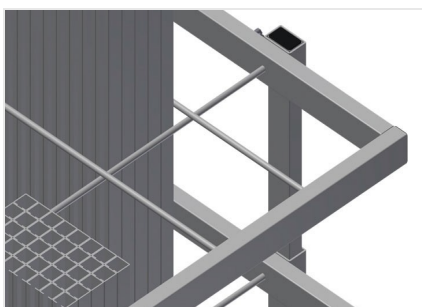

AW800

Vozíky na výztuhy

Vozík na přepravu a třídění poskytování přířiznutých výztužných profilů

- Stabilní ocelová konstrukce
- Svislé uložení a přeprava ocelových profilů
- Malé vnější rozměry
- Přehledné umístění profilů pro pevné délky
- Čtyři kolečka, z toho dvě se zajišťovací brzdou

Vozík na výztuhy AW 800

Kolečka

Čtyři kolečka, z toho dvě se zajišťovací brzdou, zajišťují vysokou pohyblivost a snadnou, bezpečnou manipulaci

Mřížkové rámy

Dva mřížkové rámy, výškově nastavitelné

Příhrádky

Šest příhrádek, velikost příhrádky 190 x 265 mm

AW 800 / VOZÍKY NA VÝZTUHY

- Délka 800 mm
- Šířka 600 mm
- Výška 960 mm
- Šest přihrádek
- Hmotnost 35 kg
- Nosnost 400 kg
- Průměr koleček 125 mm