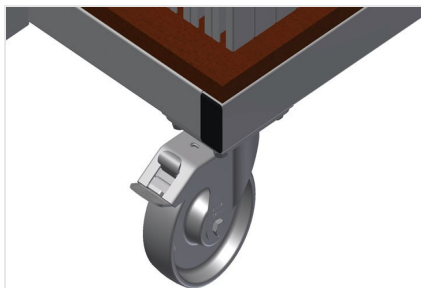

AW800

Vozíky na výztuhy

Vozík na přepravu a třídění poskytování přířiznutých výztužných profilů

- Stabilní ocelová konstrukce
- Svislé uložení a přeprava ocelových profilů
- Malé vnější rozměry
- Přehledné umístění profilů pro pevné délky
- Čtyři kolečka, z toho dvě se zajišťovací brzdou

Vozík na výztuhy AW 800

Kolečka

Čtyři kolečka, z toho dvě se zajišťovací brzdou, zajišťují vysokou pohyblivost a snadnou, bezpečnou manipulaci

Mřížkové rámy

Dva mřížkové rámy, výškově nastavitelné

Příhrádky

Šest příhrádek, velikost příhrádky 190 x 265 mm

AW 800 / VOZÍKY NA VÝZTUHY

- Délka 800 mm
- Šířka 600 mm
- Výška 960 mm
- Šest přihrádek
- Hmotnost 35 kg
- Nosnost 400 kg
- Průměr koleček 125 mm