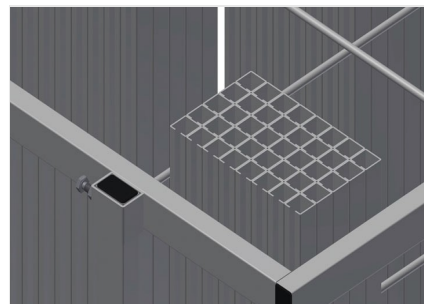

AW800

Vozíky na výztuhy

Vozík na přepravu a třídění poskytování přířiznutých výztužných profilů

- Stabilní ocelová konstrukce
- Svislé uložení a přeprava ocelových profilů
- Malé vnější rozměry
- Přehledné umístění profilů pro pevné délky
- Čtyři kolečka, z toho dvě se zajišťovací brzdou

Vozík na výztuhy AW 800

Kolečka

Čtyři kolečka, z toho dvě se zajišťovací brzdou, zajišťují vysokou pohyblivost a snadnou, bezpečnou manipulaci

Mřížkové rámy

Dva mřížkové rámy, výškově nastavitelné

Příhrádky

Šest příhrádek, velikost příhrádky 190 x 265 mm

AW 800 / VOZÍKY NA VÝZTUHY

- Délka 800 mm
- Šířka 600 mm
- Výška 960 mm
- Šest přihrádek
- Hmotnost 35 kg
- Nosnost 400 kg
- Průměr koleček 125 mm