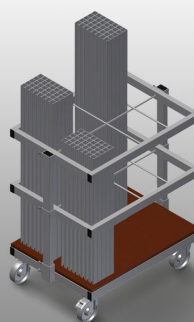

AW800

Vozíky na výztuhy

Vozík na přepravu a třídění poskytování přířiznutých výztužných profilů

- Stabilní ocelová konstrukce
- Svislé uložení a přeprava ocelových profilů
- Malé vnější rozměry
- Přehledné umístění profilů pro pevné délky
- Čtyři kolečka, z toho dvě se zajišťovací brzdou

Vozík na výztuhy AW 800

Kolečka

Čtyři kolečka, z toho dvě se zajišťovací brzdou, zajišťují vysokou pohyblivost a snadnou, bezpečnou manipulaci

Mřížkové rámy

Dva mřížkové rámy, výškově nastavitelné

Příhrádky

Šest příhrádek, velikost příhrádky 190 x 265 mm

AW 800 / VOZÍKY NA VÝZTUHY

- Délka 800 mm
- Šířka 600 mm
- Výška 960 mm
- Šest přihrádek
- Hmotnost 35 kg
- Nosnost 400 kg
- Průměr koleček 125 mm