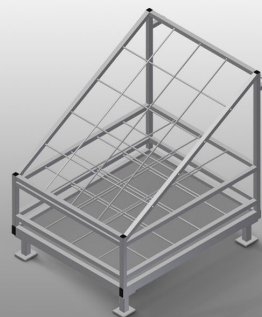

AW1100

Vozíky na výztuhy

Regál na třídění poskytování přířiznutých výztuhových profilů

- Stabilní ocelová konstrukce
- Svislé uložení ocelových profilů
- Malé vnější rozměry
- Přehledné umístění profilů pro pevné délky
- Možnost přepravy vysokozdvizným vozíkem

Možnost vybavení

- Na přání pojízdný - kolečka kpl.

Vozík na výztuhy AW 1100

Vozík na výztuhy AW 1100

Kolečka kpl.

Dvě vodící kolečka se zastavovacím zařízením, dvě podpěrná kolečka, díky tomu volně pojízdný, průměr koleček 125 mm

Příhrádky

20 příhrádek, velikost příhrádky 200 x 200 mm

AW 1100 / VOZÍKY NA VÝZTUHY

- Délka 1.100 mm
- Šířka 900 mm
- Výška 1.100 mm
- 20 přihrádek
- Hmotnost 80 kg
- Nosnost 600 kg