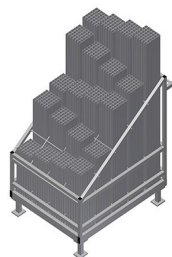

### AW1100

Vozíky na výztuhy

Regál na tříděné poskytování přířiznutých výztuhových profilů

- Stabilní ocelová konstrukce
- Svislé uložení ocelových profilů
- Malé vnější rozměry
- Přehledné umístění profilů pro pevné délky
- Možnost přepravy vysokozdvižným vozíkem

#### Možnost vybavení

- Na přání pojízdný - kolečka kpl.

**Vozík na výztuhy AW 1100**

**Vozík na výztuhy AW 1100**

**Kolečka kpl.**

Dvě vodící kolečka se zastavovacím zařízením, dvě podpěrná kolečka, díky tomu volně pojízdný, průměr koleček 125 mm

**Přihrádky**

20 přihrádek, velikost přihrádky 200 x 200 mm

### AW 1100 / VOZÍKY NA VÝZTUHY

---

- Délka 1.100 mm
- Šířka 900 mm
- Výška 1.100 mm
- 20 přihrádek
- Hmotnost 80 kg
- Nosnost 600 kg