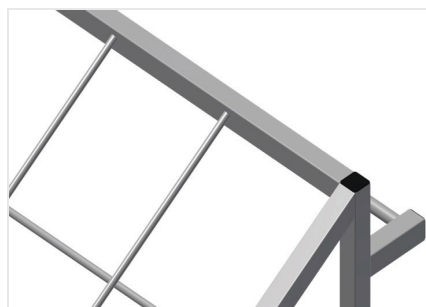

AW1100

Vozíky na výztuhy

Regál na třídění poskytování přířiznutých výztuhových profilů

- Stabilní ocelová konstrukce
- Svislé uložení ocelových profilů
- Malé vnější rozměry
- Přehledné umístění profilů pro pevné délky
- Možnost přepravy vysokozdvizným vozíkem

Možnost vybavení

- Na přání pojízdný - kolečka kpl.

Vozík na výztuhy AW 1100

Vozík na výztuhy AW 1100

Kolečka kpl.

Dvě vodící kolečka se zastavovacím zařízením, dvě podpěrná kolečka, díky tomu volně pojízdný, průměr koleček 125 mm

Příhrádky

20 příhrádek, velikost příhrádky 200 x 200 mm

AW 1100 / VOZÍKY NA VÝZTUHY

- Délka 1.100 mm
- Šířka 900 mm
- Výška 1.100 mm
- 20 přihrádek
- Hmotnost 80 kg
- Nosnost 600 kg