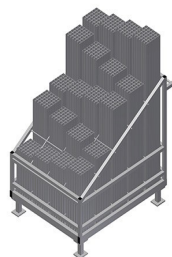

AW1100

Vozíky na výztuhy

Regál na tříděné poskytování přířiznutých výztuhových profilů

- Stabilní ocelová konstrukce
- Svislé uložení ocelových profilů
- Malé vnější rozměry
- Přehledné umístění profilů pro pevné délky
- Možnost přepravy vysokozdvižným vozíkem

Možnost vybavení

- Na přání pojízdný - kolečka kpl.

Vozík na výztuhy AW 1100

Vozík na výztuhy AW 1100

Kolečka kpl.

Dvě vodící kolečka se zastavovacím zařízením, dvě podpěrná kolečka, díky tomu volně pojízdný, průměr koleček 125 mm

Příhrádky

20 příhrádek, velikost příhrádky 200 x 200 mm

AW 1100 / VOZÍKY NA VÝZTUHY

- Délka 1.100 mm
- Šířka 900 mm
- Výška 1.100 mm
- 20 přihrádek
- Hmotnost 80 kg
- Nosnost 600 kg