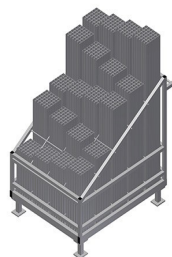

AW1100

Vozíky na výztuhy

Regál na třídění poskytování přířiznutých výztuhových profilů

- Stabilní ocelová konstrukce
- Svislé uložení ocelových profilů
- Malé vnější rozměry
- Přehledné umístění profilů pro pevné délky
- Možnost přepravy vysokozdvizným vozíkem

Možnost vybavení

- Na přání pojízdný - kolečka kpl.

Vozík na výztuhy AW 1100

Vozík na výztuhy AW 1100

Kolečka kpl.

Dvě vodící kolečka se zastavovacím zařízením, dvě podpěrná kolečka, díky tomu volně pojízdný, průměr koleček 125 mm

Příhrádky

20 příhrádek, velikost příhrádky 200 x 200 mm

AW 1100 / VOZÍKY NA VÝZTUHY

- Délka 1.100 mm
- Šířka 900 mm
- Výška 1.100 mm
- 20 přihrádek
- Hmotnost 80 kg
- Nosnost 600 kg