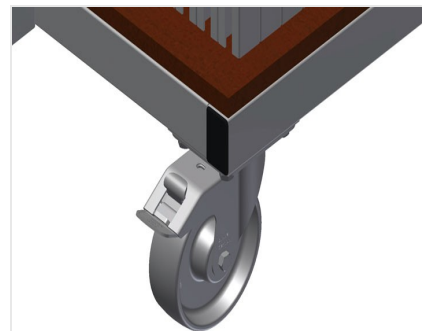

AW

Vozíky na výztuhy

Vozík na přepravu a třídění poskytování přířiznutých výztužných profilů. Stabilní ocelová konstrukce. Svislé uložení a přeprava ocelových profilů. Malé vnější rozměry. Přehledné umístění profilů pro pevné délky

AW 800: Čtyři kolečka, z toho dvě se zajišťovací brzdou.

AW 1100: Možnost přepravy vysokozdvížným vozíkem.

Přihrádky AW 800

Šest přihrádek, velikost přihrádky 190 x 265 mm

Mřížkové rámy AW 800

Dva mřížkové rámy, výškově nastavitelné

Kolečka AW 800

Čtyři kolečka, z toho dvě se zajišťovací brzdou, zajišťují vysokou pohyblivost a snadnou, bezpečnou manipulaci

Přihrádky AW 1100

20 přihrádek, velikost přihrádky 200 x 200 mm

Kolečka kpl. AW 1100