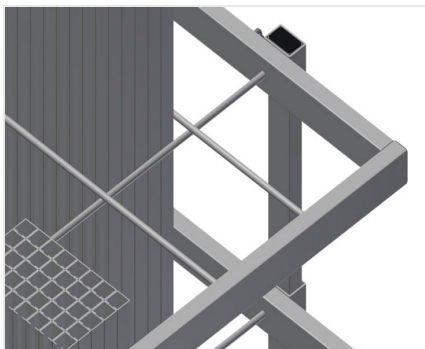

AW

Vozíky na výztuhy

Vozík na přepravu a třídění poskytování přířiznutých výztužných profilů. Stabilní ocelová konstrukce. Svislé uložení a přeprava ocelových profilů. Malé vnější rozměry. Přehledné umístění profilů pro pevné délky

AW 800: Čtyři kolečka, z toho dvě se zajišťovací brzdou.

AW 1100: Možnost přepravy vysokozdvížným vozíkem.

Přihrádky AW 800

Šest přihrádek, velikost přihrádky 190 x 265 mm

Mřížkové rámy AW 800

Dva mřížkové rámy, výškově nastavitelné

Kolečka AW 800

Čtyři kolečka, z toho dvě se zajišťovací brzdou, zajišťují vysokou pohyblivost a snadnou, bezpečnou manipulaci

Přihrádky AW 1100

20 přihrádek, velikost přihrádky 200 x 200 mm

Kolečka kpl. AW 1100

Dvě vodící kolečka se zastavovacím zařízením, dvě podpěrná kolečka, díky tomu volně pojíždí, průměr koleček 125 mm

AW / VOZÍKY NA VÝZTUHY

AW 800 / AW 1100

- Délka: 800 / 1.000 mm
- Šířka: 600 / 900 mm
- Výška 960 / 1.100 mm
- Příhrádek: 6 / 20
- Hmotnost: 35 / 80 kg
- Nosnost 400 / 600 kg
- Průměr koleček 125 mm