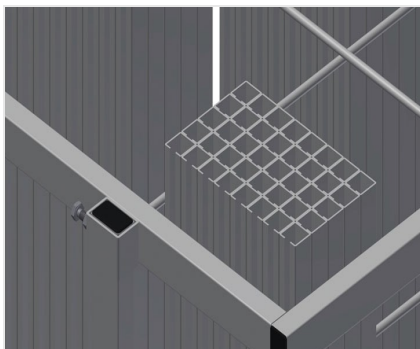

AW

Vozíky na výztuhy

Vozík na přepravu a třídění poskytování přířiznutých výztužných profilů. Stabilní ocelová konstrukce. Svislé uložení a přeprava ocelových profilů. Malé vnější rozměry. Přehledné umístění profilů pro pevné délky

AW 800: Čtyři kolečka, z toho dvě se zajišťovací brzdou.

AW 1100: Možnost přepravy vysokozdvížným vozíkem.

Přihrádky AW 800

Šest přihrádek, velikost přihrádky 190 x 265 mm

Mřížkové rámy AW 800

Dva mřížkové rámy, výškově nastavitelné

Kolečka AW 800

Čtyři kolečka, z toho dvě se zajišťovací brzdou, zajišťují vysokou pohyblivost a snadnou, bezpečnou manipulaci

Přihrádky AW 1100

20 přihrádek, velikost přihrádky 200 x 200 mm

Kolečka kpl. AW 1100