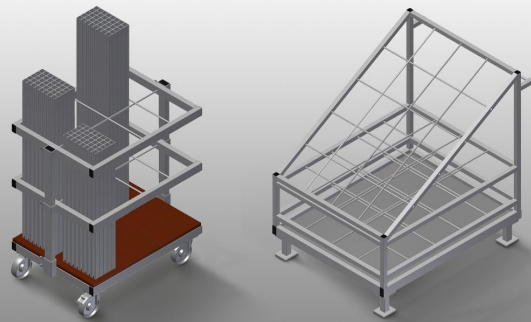

AW

Vozíky na výztuhy

Vozík na přepravu a třídění poskytování přířiznutých výztužných profilů. Stabilní ocelová konstrukce. Svislé uložení a přeprava ocelových profilů. Malé vnější rozměry. Přehledné umístění profilů pro pevné délky

AW 800: Čtyři kolečka, z toho dvě se zajišťovací brzdou.

AW 1100: Možnost přepravy vysokozdvížným vozíkem.

Přihrádky AW 800

Šest přihrádek, velikost přihrádky 190 x 265 mm

Mřížkové rámy AW 800

Dva mřížkové rámy, výškově nastavitelné

Kolečka AW 800

Čtyři kolečka, z toho dvě se zajišťovací brzdou, zajišťují vysokou pohyblivost a snadnou, bezpečnou manipulaci

Přihrádky AW 1100

20 přihrádek, velikost přihrádky 200 x 200 mm

Kolečka kpl. AW 1100

Dvě vodící kolečka se zastavovacím zařízením, dvě podpěrná kolečka, díky tomu volně pojíždí, průměr koleček 125 mm

AW / VOZÍKY NA VÝZTUHY

AW 800 / AW 1100

- Délka: 800 / 1.000 mm
- Šířka: 600 / 900 mm
- Výška 960 / 1.100 mm
- Příhrádek: 6 / 20
- Hmotnost: 35 / 80 kg
- Nosnost 400 / 600 kg
- Průměr koleček 125 mm