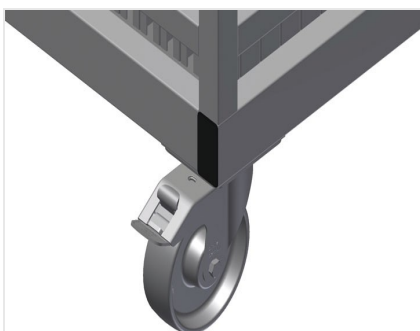

AW

Vozíky na výztuhy

Vozík na přepravu a třídění poskytování přířiznutých výztužných profilů. Stabilní ocelová konstrukce. Svislé uložení a přeprava ocelových profilů. Malé vnější rozměry. Přehledné umístění profilů pro pevné délky

AW 800: Čtyři kolečka, z toho dvě se zajišťovací brzdou.

AW 1100: Možnost přepravy vysokozdvížným vozíkem.

Přihrádky AW 800

Šest přihrádek, velikost přihrádky 190 x 265 mm

Mřížkové rámy AW 800

Dva mřížkové rámy, výškově nastavitelné

Kolečka AW 800

Čtyři kolečka, z toho dvě se zajišťovací brzdou, zajišťují vysokou pohyblivost a snadnou, bezpečnou manipulaci

Přihrádky AW 1100

20 přihrádek, velikost přihrádky 200 x 200 mm

Kolečka kpl. AW 1100